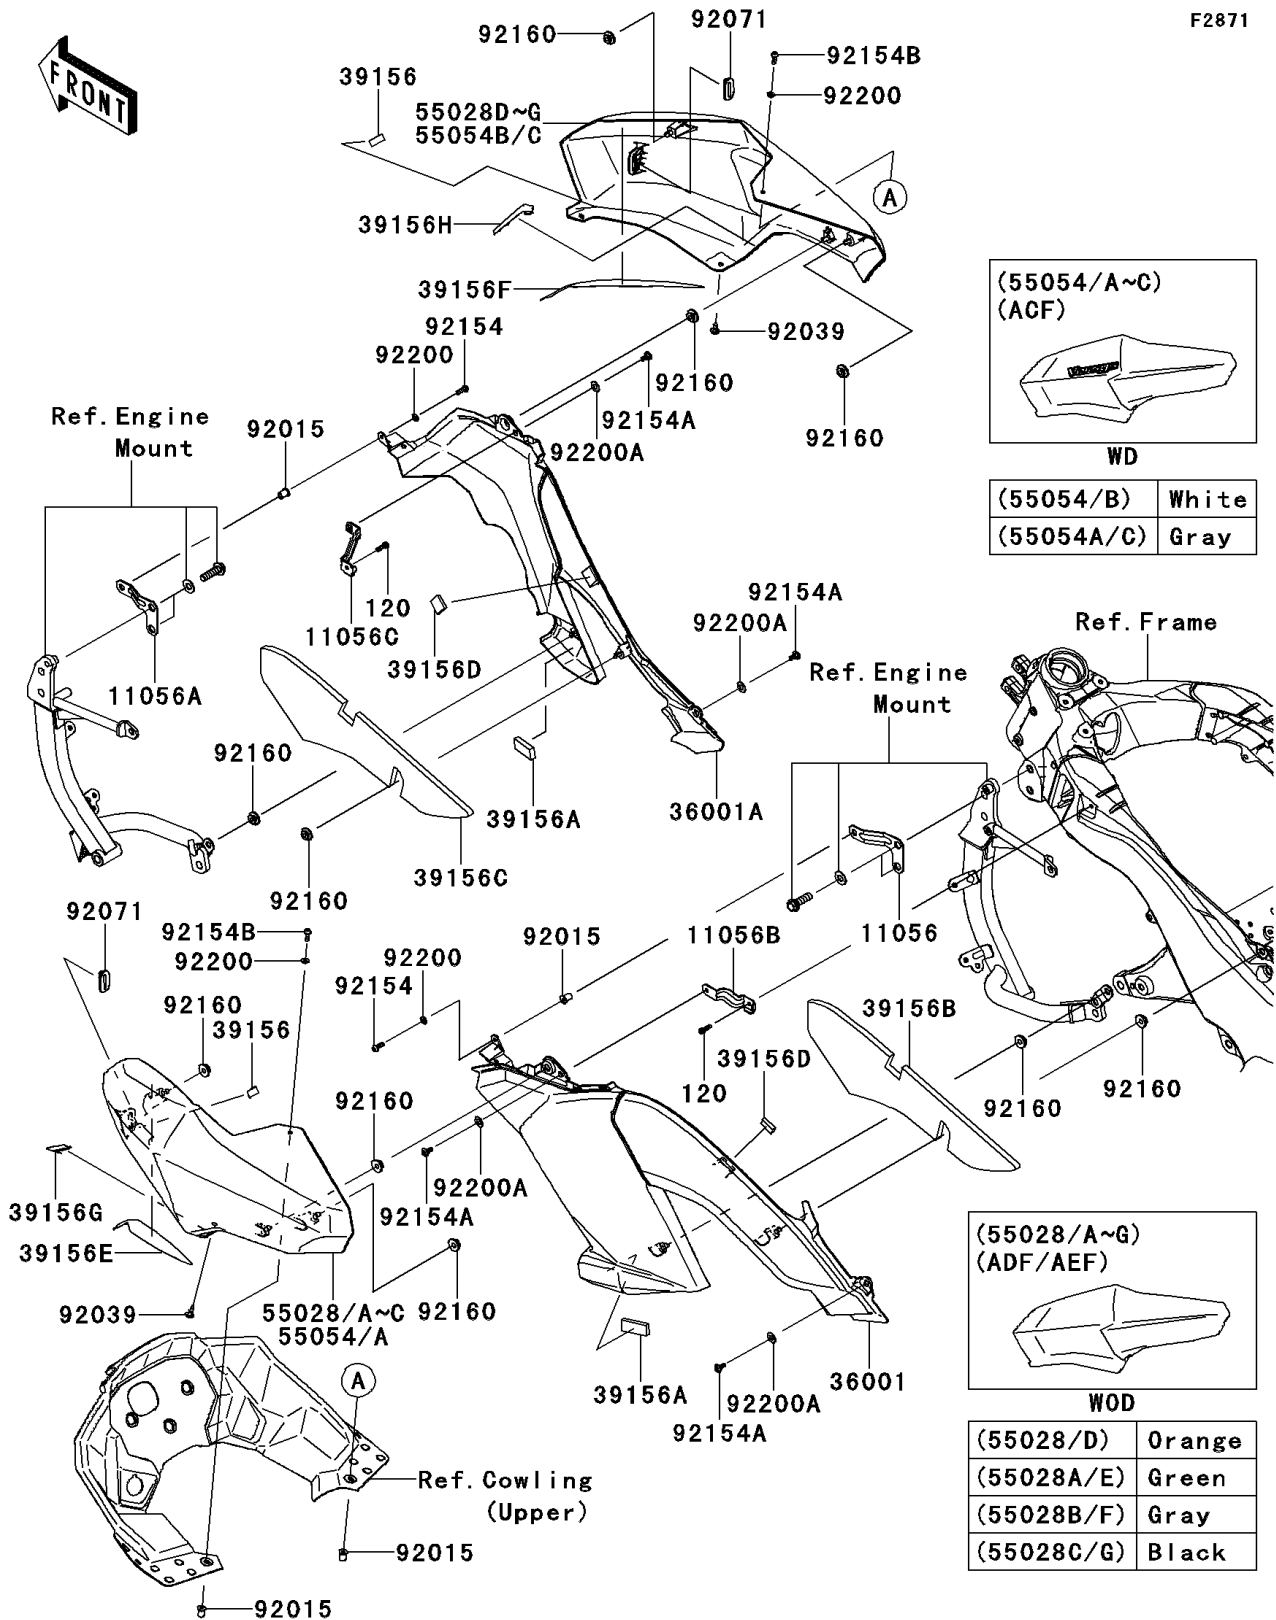

2013 VERSYS® 1000 (European)

PARTS DIAGRAM

Cowling(Center)

F2871

2013 VERSYS® 1000 (European)

PARTS LIST

Cowling(Center)

ITEM NAME	PART NUMBER	QUANTITY
-----------	-------------	----------
