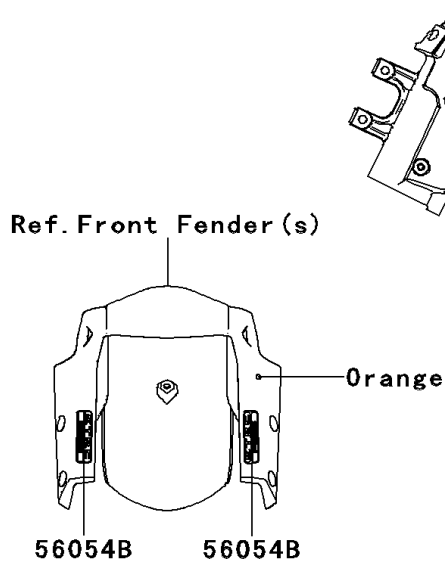

2013 VERSYS® 1000 (European)

PARTS DIAGRAM

Decals(Orange)(ADF)

F2861A

2013 VERSYS® 1000 (European)

PARTS LIST

Decals(Orange)(ADF)

ITEM NAME

PART NUMBER

QUANTITY
