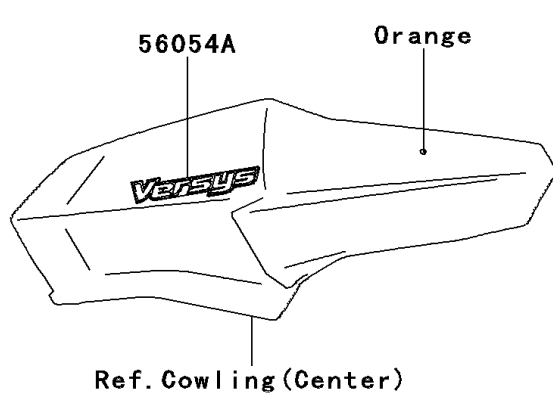

2013 VERSYS® 1000 (European)

PARTS DIAGRAM

Decals(Orange)(ADF)

F2861A

2013 VERSYS® 1000 (European)

PARTS LIST

Decals(Orange)(ADF)

ITEM NAME

PART NUMBER

QUANTITY
