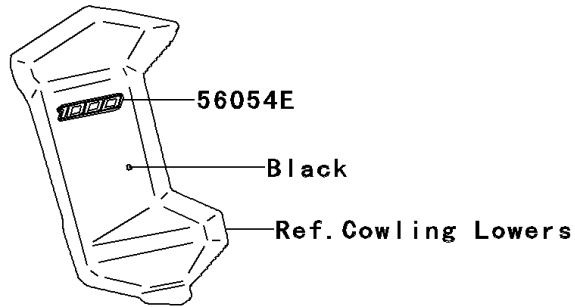

2013 VERSYS® 1000 (European)

PARTS DIAGRAM

Decals(Orange)(ADF)

F2861A

2013 VERSYS® 1000 (European)

PARTS LIST

Decals(Orange)(ADF)

ITEM NAME