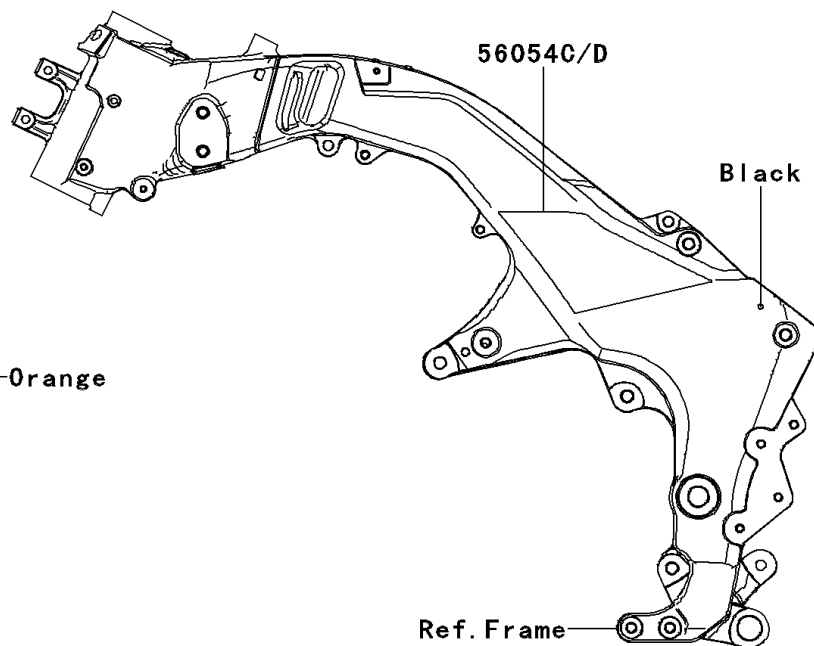

2013 VERSYS® 1000 (European)

PARTS DIAGRAM

Decals(Orange)(ADF)

F2861A

2013 VERSYS® 1000 (European)

PARTS LIST

Decals(Orange)(ADF)

ITEM NAME

PART NUMBER

QUANTITY
