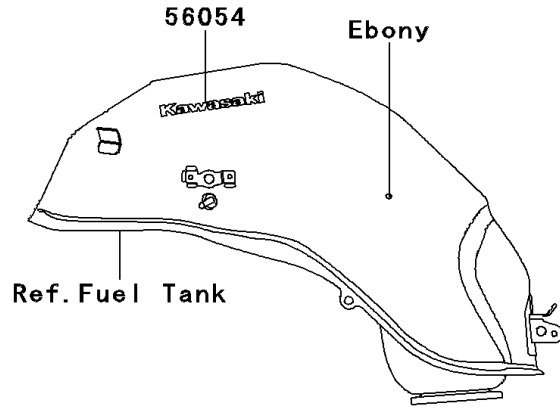

2013 VERSYS® 1000 (European)

PARTS DIAGRAM

Decals(Orange)(ADF)

F2861A

2013 VERSYS® 1000 (European)

PARTS LIST

Decals(Orange)(ADF)

ITEM NAME

PART NUMBER

QUANTITY
