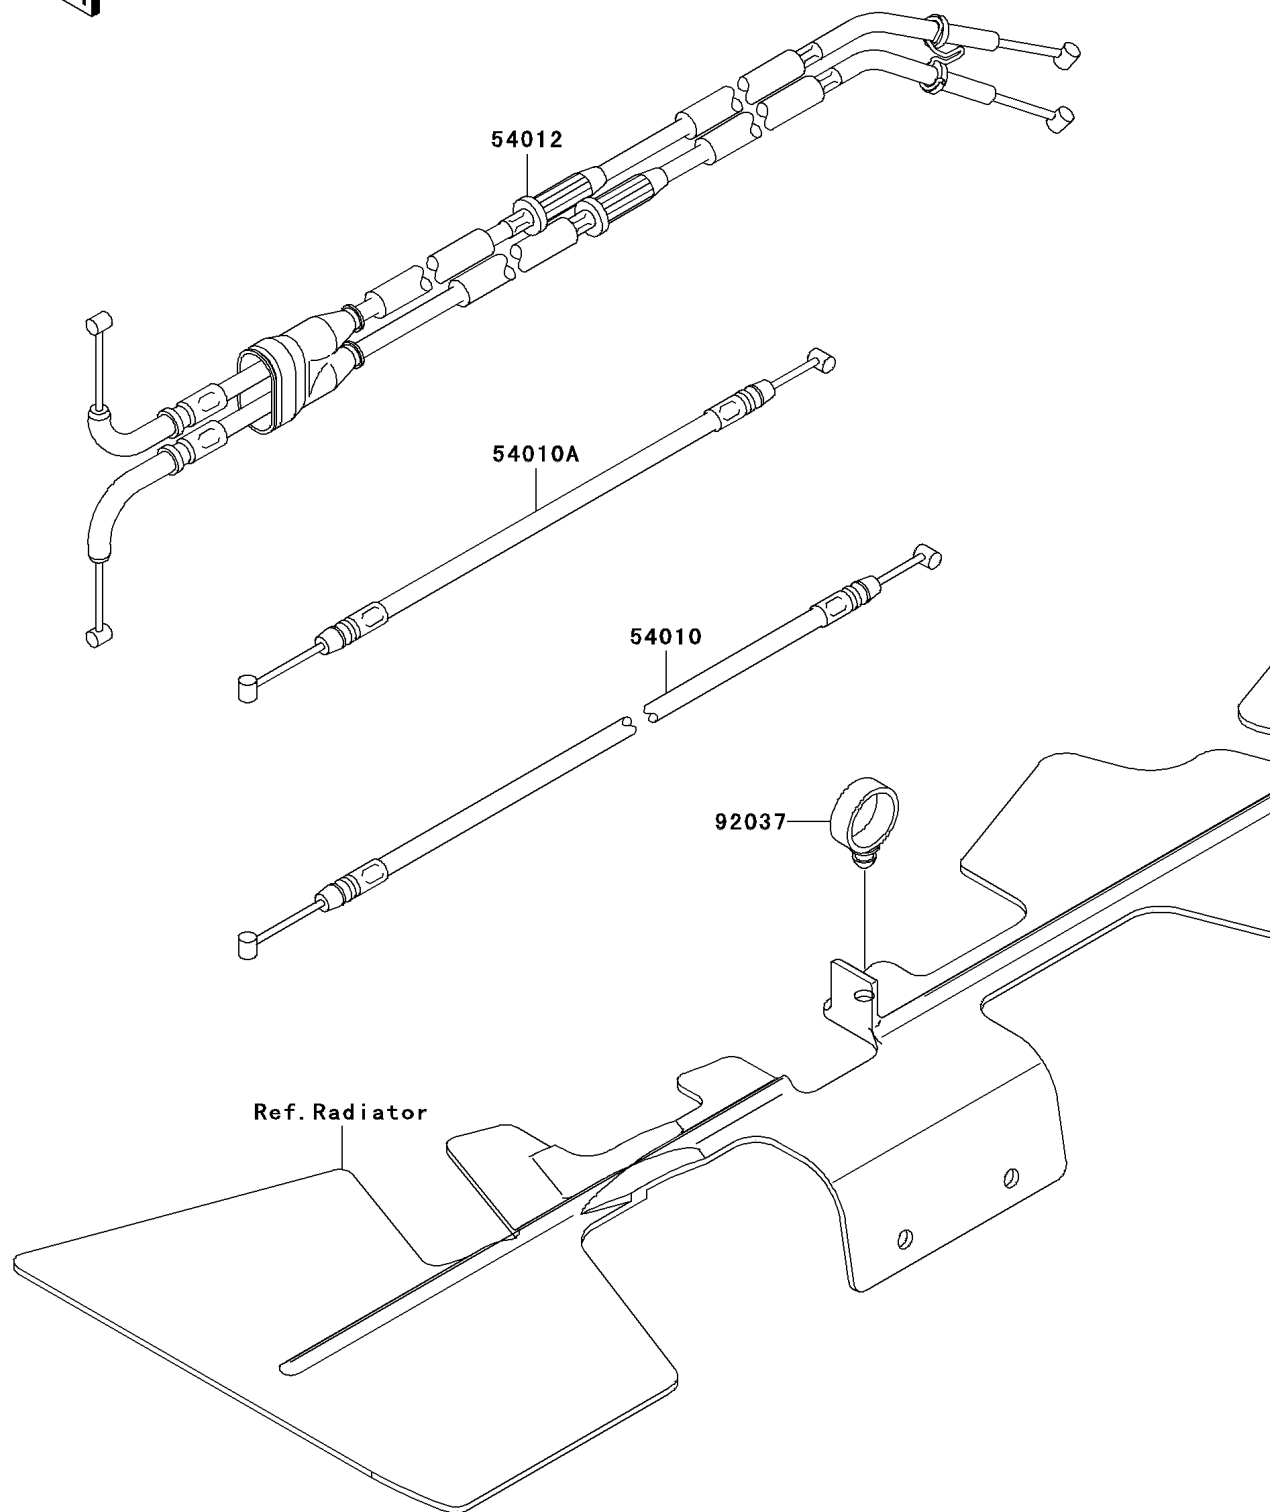

2009 Ninja[®] ZX[™]-14

PARTS DIAGRAM

Cables

F2540

2009 Ninja® ZX™ -14

PARTS LIST

Cables

ITEM NAME

PART NUMBER

QUANTITY
