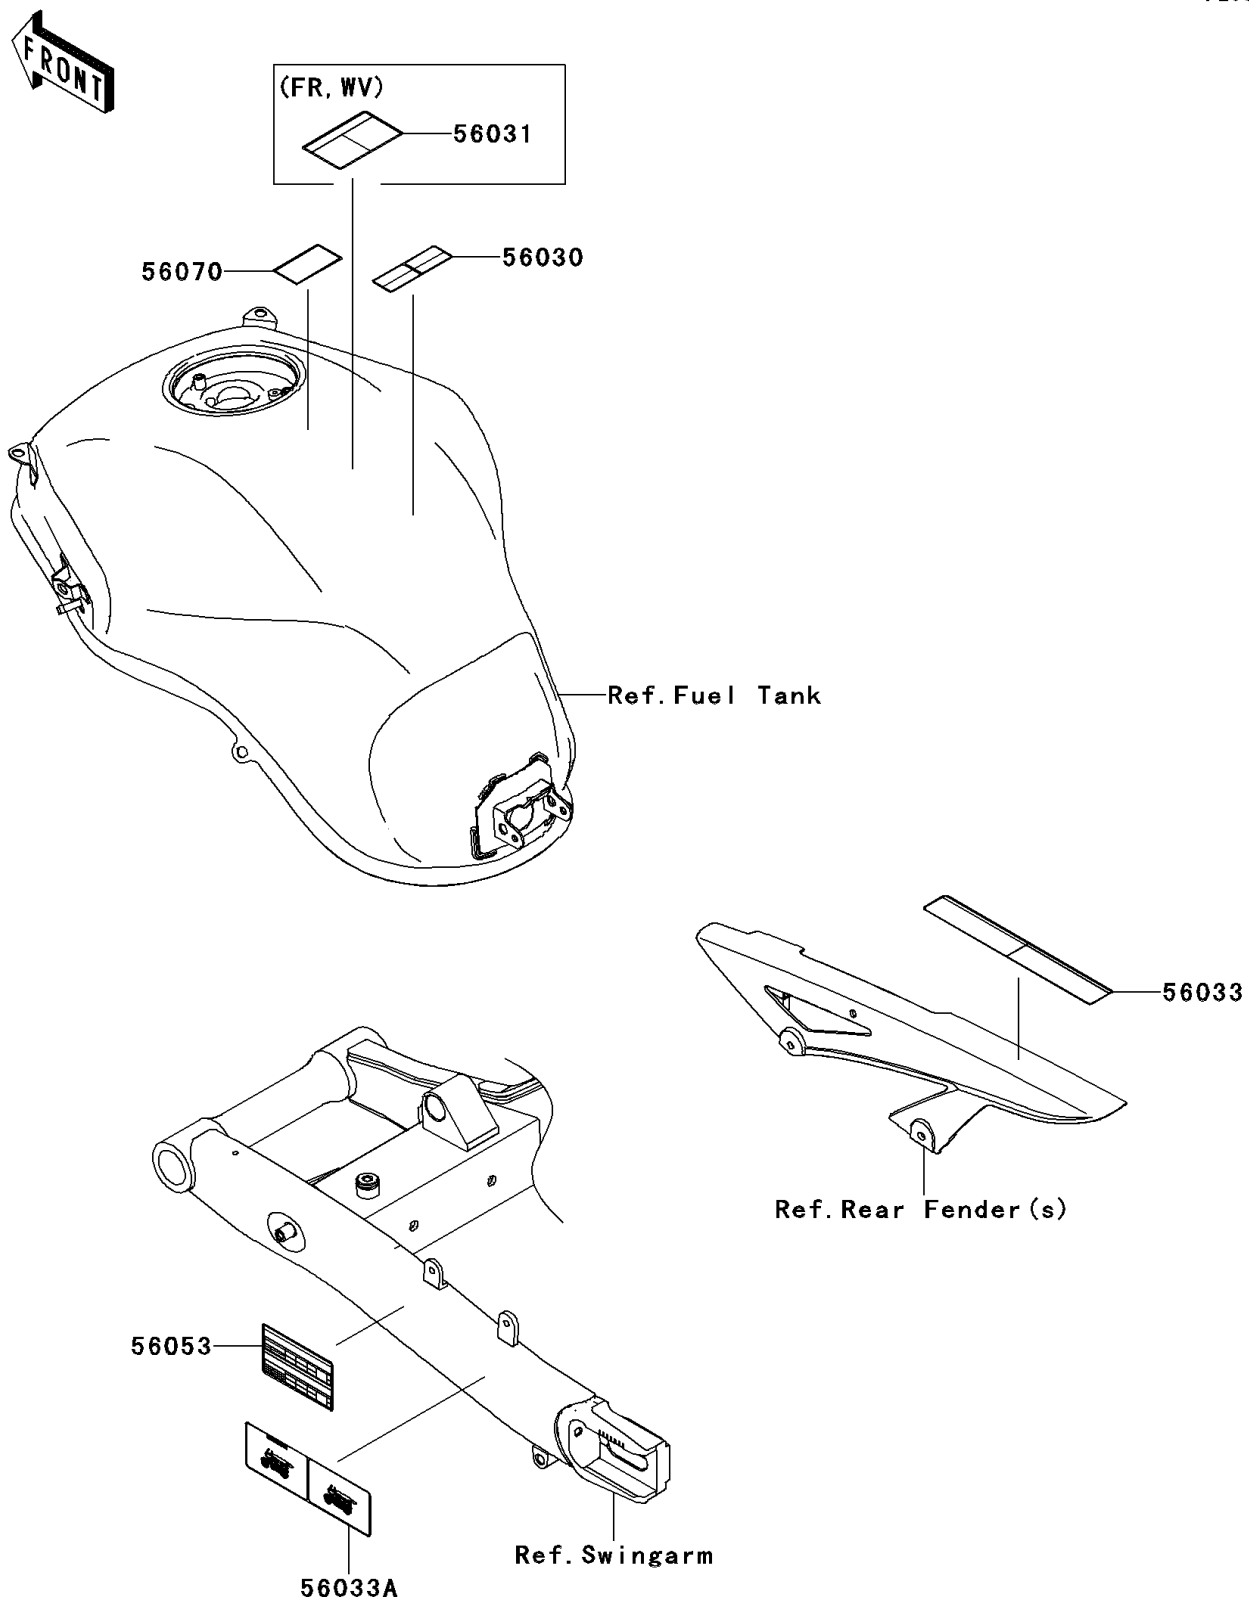

2012 VERSYS® 1000 (European)

PARTS DIAGRAM

Labels(ACF)

F2860

2012 VERSYS® 1000 (European)

PARTS LIST

Labels(ACF)

Kawasaki
Let the Good Times Roll®

ITEM NAME

PART NUMBER

QUANTITY
