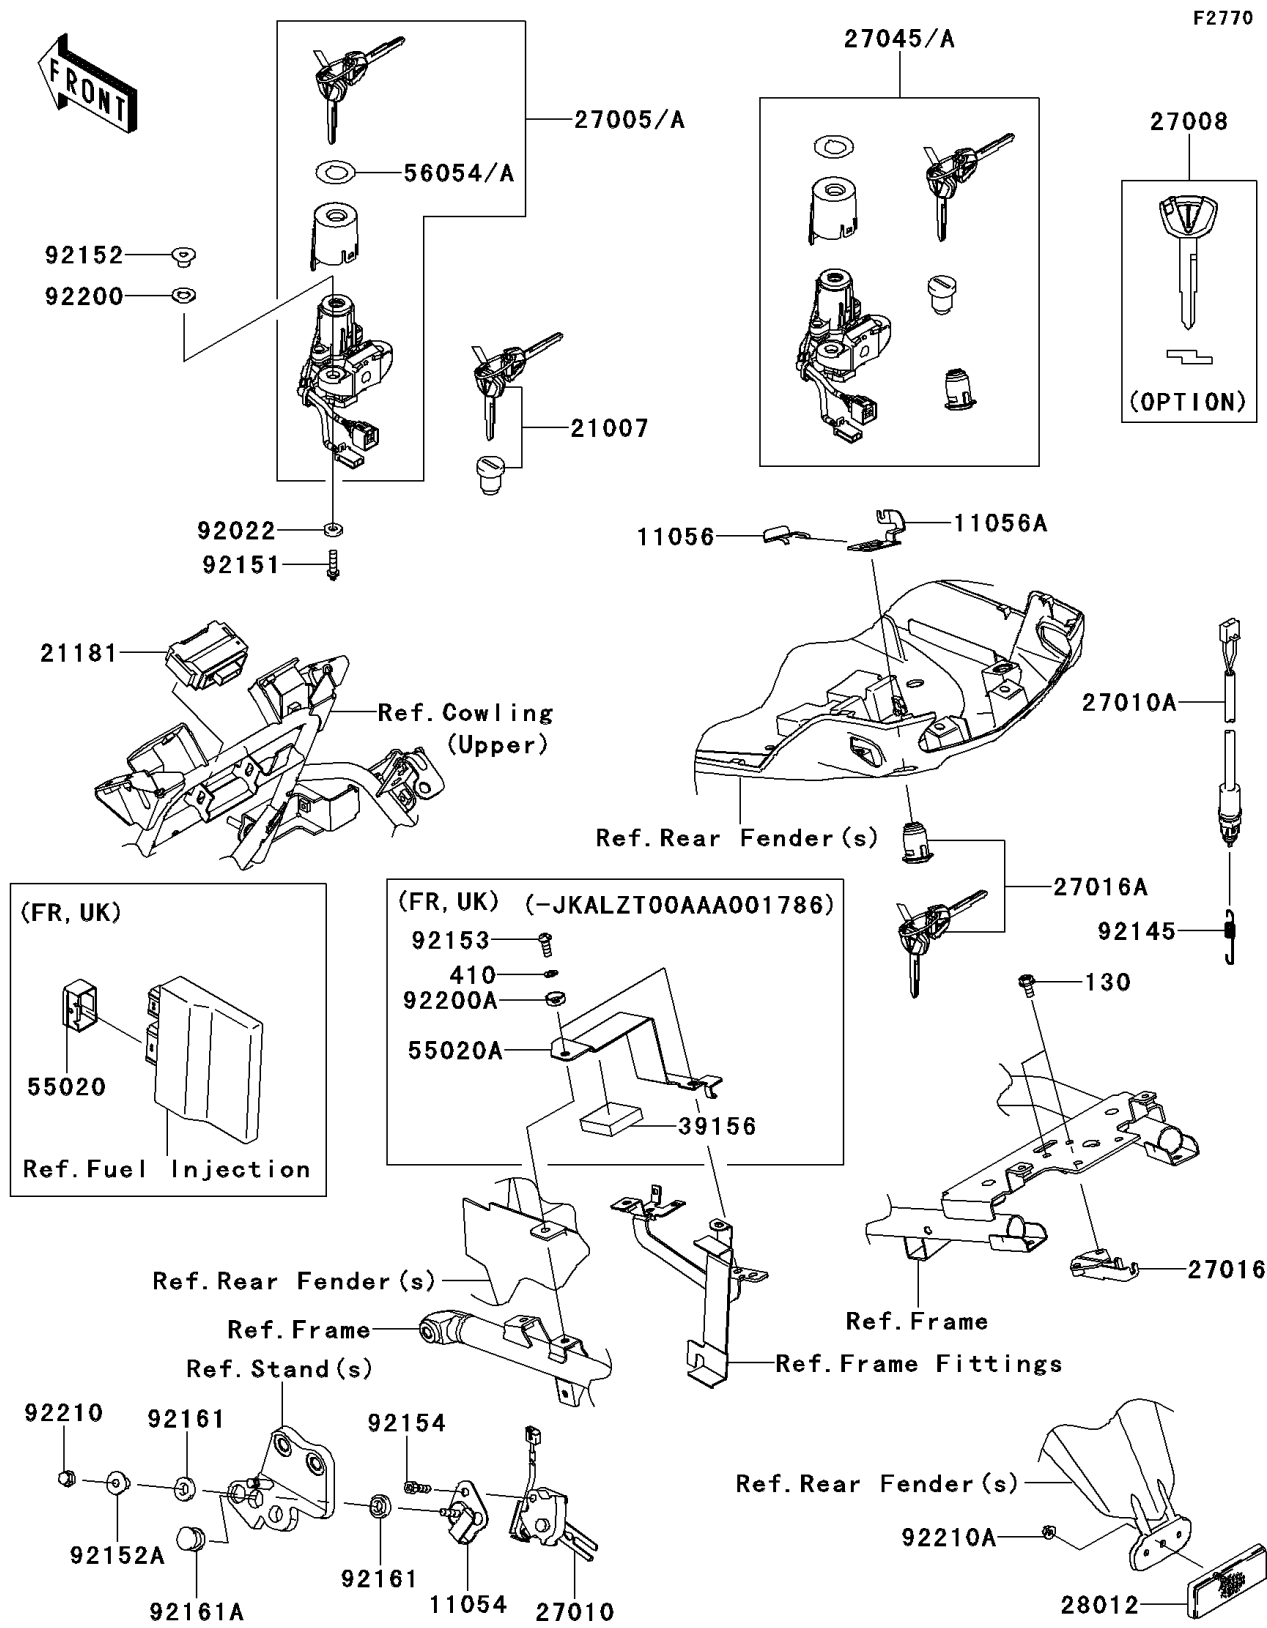

2012 VERSYS® 1000 (European)

PARTS DIAGRAM

Ignition Switch

2012 VERSYS® 1000 (European)

PARTS LIST Ignition Switch

ITEM NAME	PART NUMBER	QUANTITY
-----------	-------------	----------
