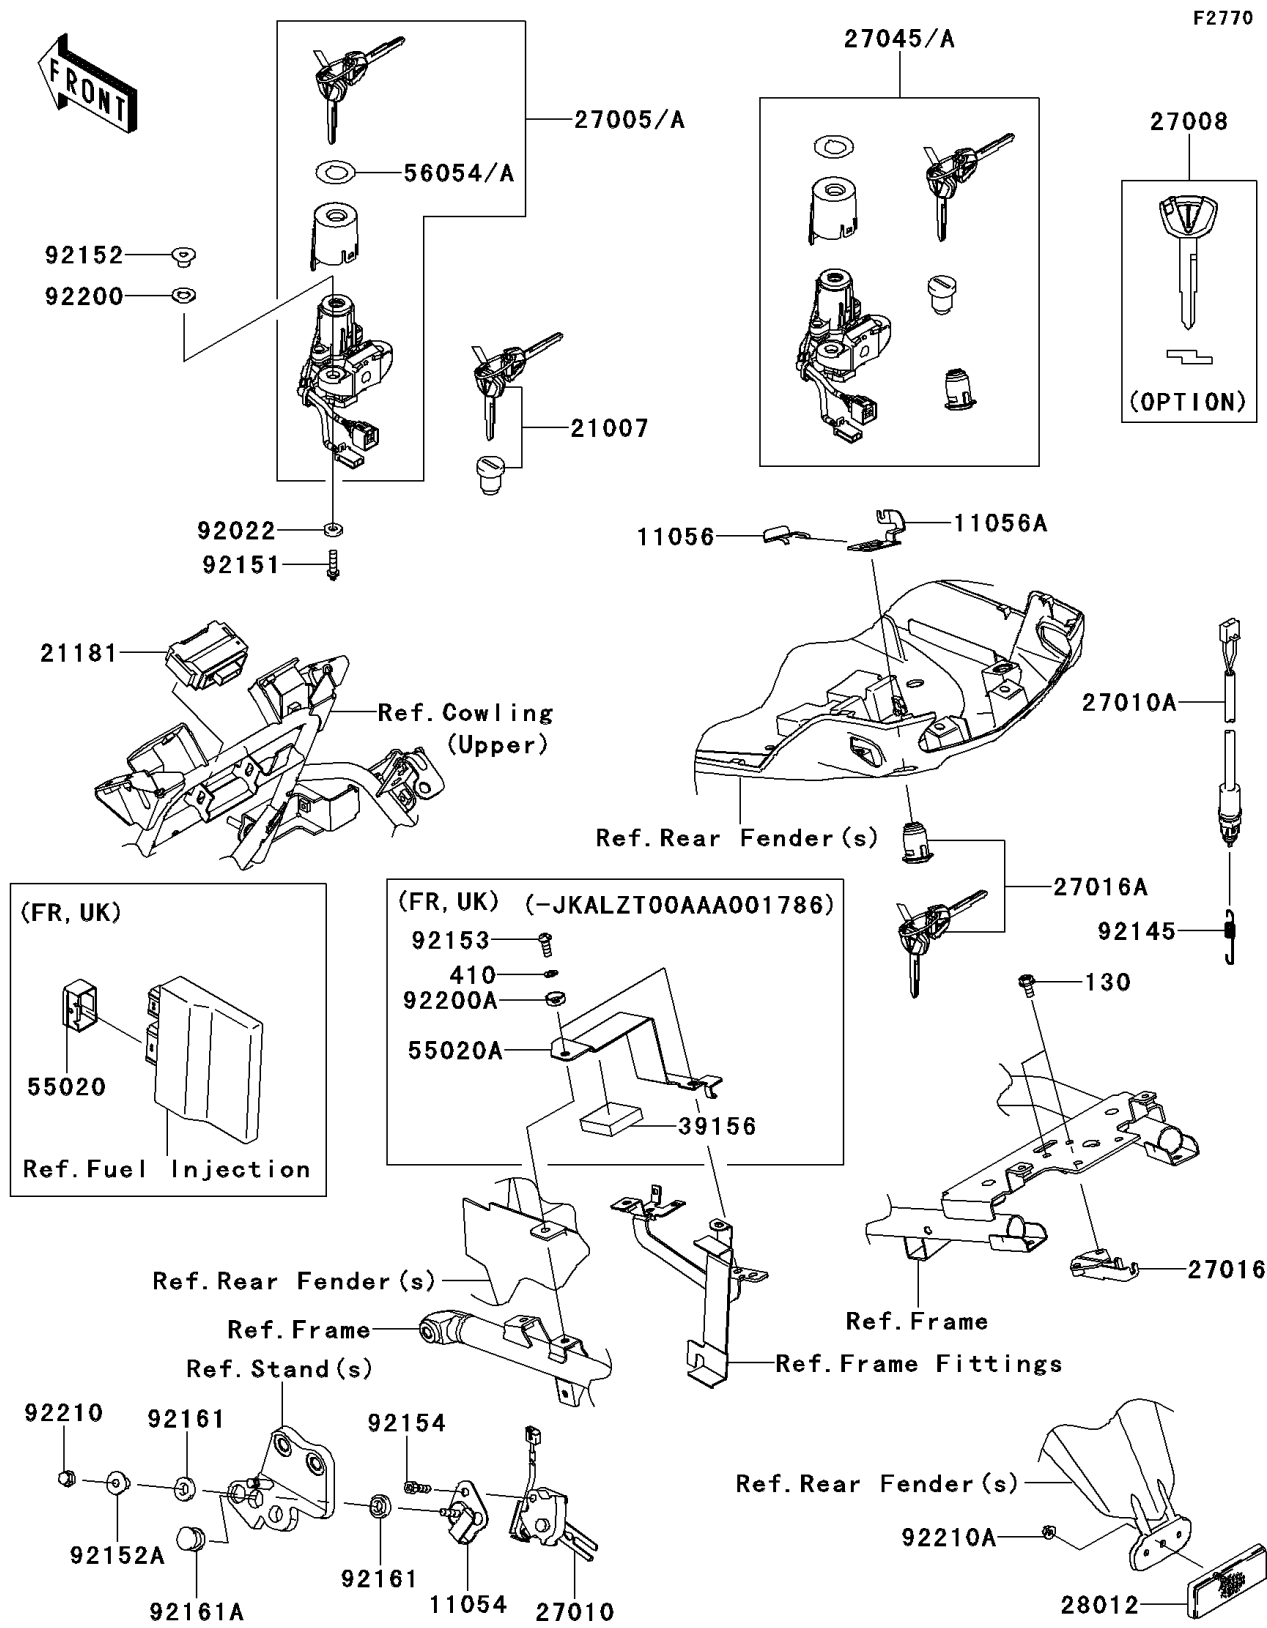

2013 VERSYS® 1000 (European)

PARTS DIAGRAM

Ignition Switch

2013 VERSYS® 1000 (European)

PARTS LIST

Ignition Switch

ITEM NAME	PART NUMBER	QUANTITY
-----------	-------------	----------
