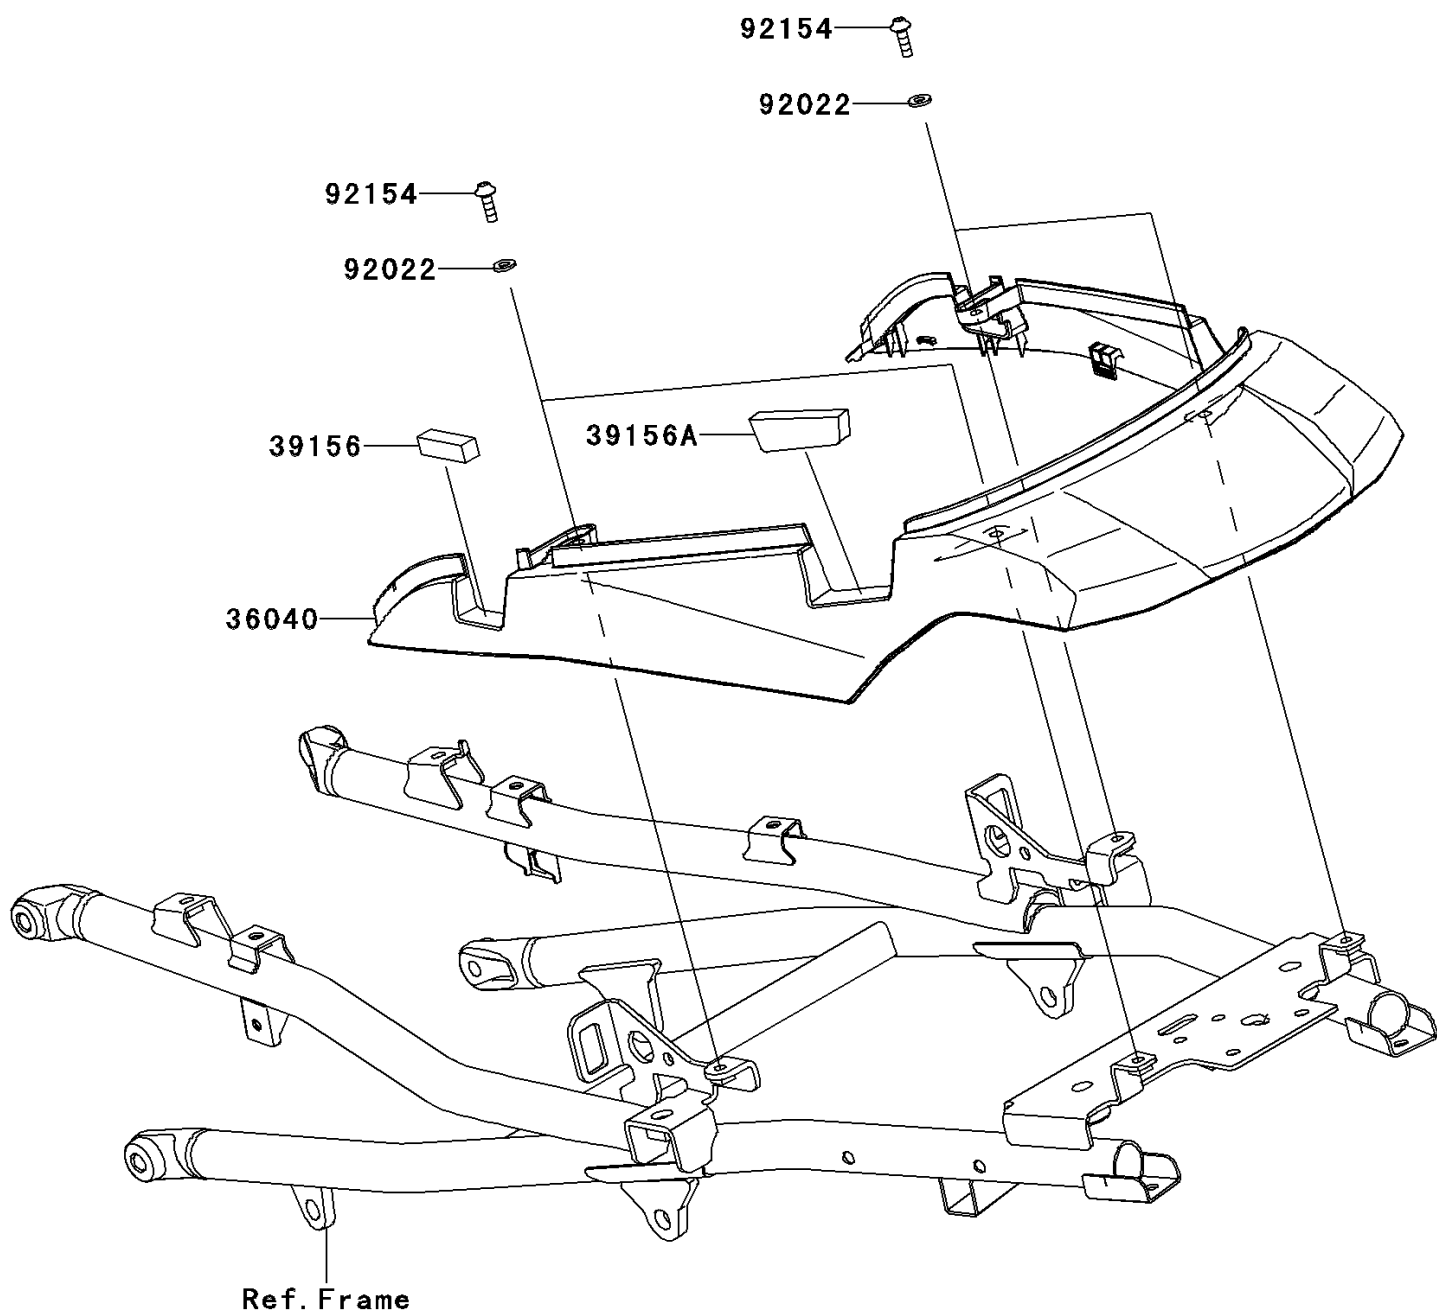

2012 VERSYS® 1000 (European)

PARTS DIAGRAM

Side Covers

F2611

2012 VERSYS® 1000 (European)

PARTS LIST

Side Covers

| ITEM NAME | PART NUMBER | QUANTITY |
|-----------|-------------|----------|
|-----------|-------------|----------|
