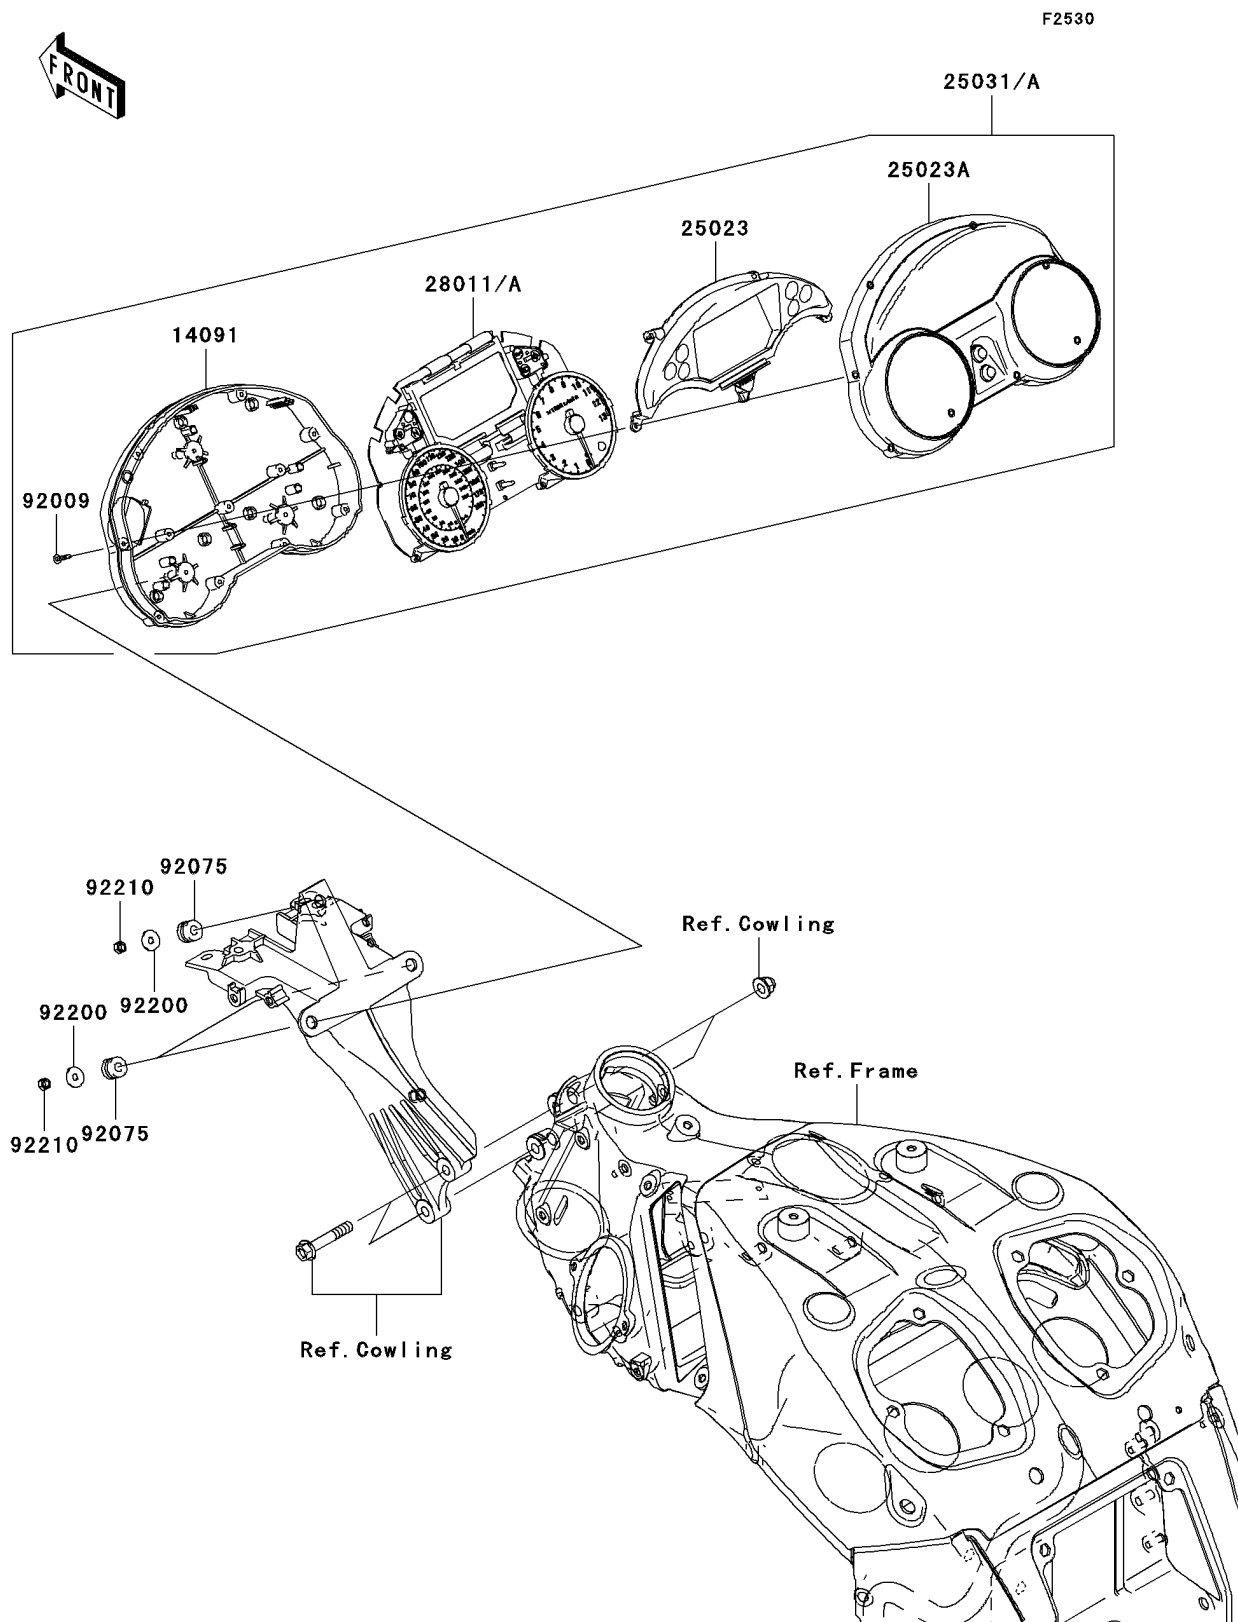

2008 Ninja[®] ZX[™]-14

PARTS DIAGRAM

Meter(s)

Kawasaki

Let the Good Times Roll[®]

2008 Ninja® ZX™-14

PARTS LIST

Meter(s)

ITEM NAME	PART NUMBER	QUANTITY
COVER,METER,LWR (Ref # 14091)	14091-0546	1
COVER-METER CASE,VISOR (Ref # 25023)	25023-0021	1
COVER-METER CASE,UPP (Ref # 25023A)	25023-0034	1
SCREW,TAPPING,3X16 (Ref # 92009)	92009-1164	11
DAMPER (Ref # 92075)	92075-1435	3
WASHER (Ref # 92200)	92200-0288	3
NUT,5MM (Ref # 92210)	92210-0290	3
METER-ASSY,SPEED&TACHO&LCD (Ref # 25031)	25031-0183	1
METER-ASSY,SPEED&TACHO&LCD (Ref # 25031A)	25031-0185	1
METER,SPEED&TACHO&LCD (Ref # 28011)	28011-0095	1
METER,SPEED&TACHO&LCD (Ref # 28011A)	28011-0097	1