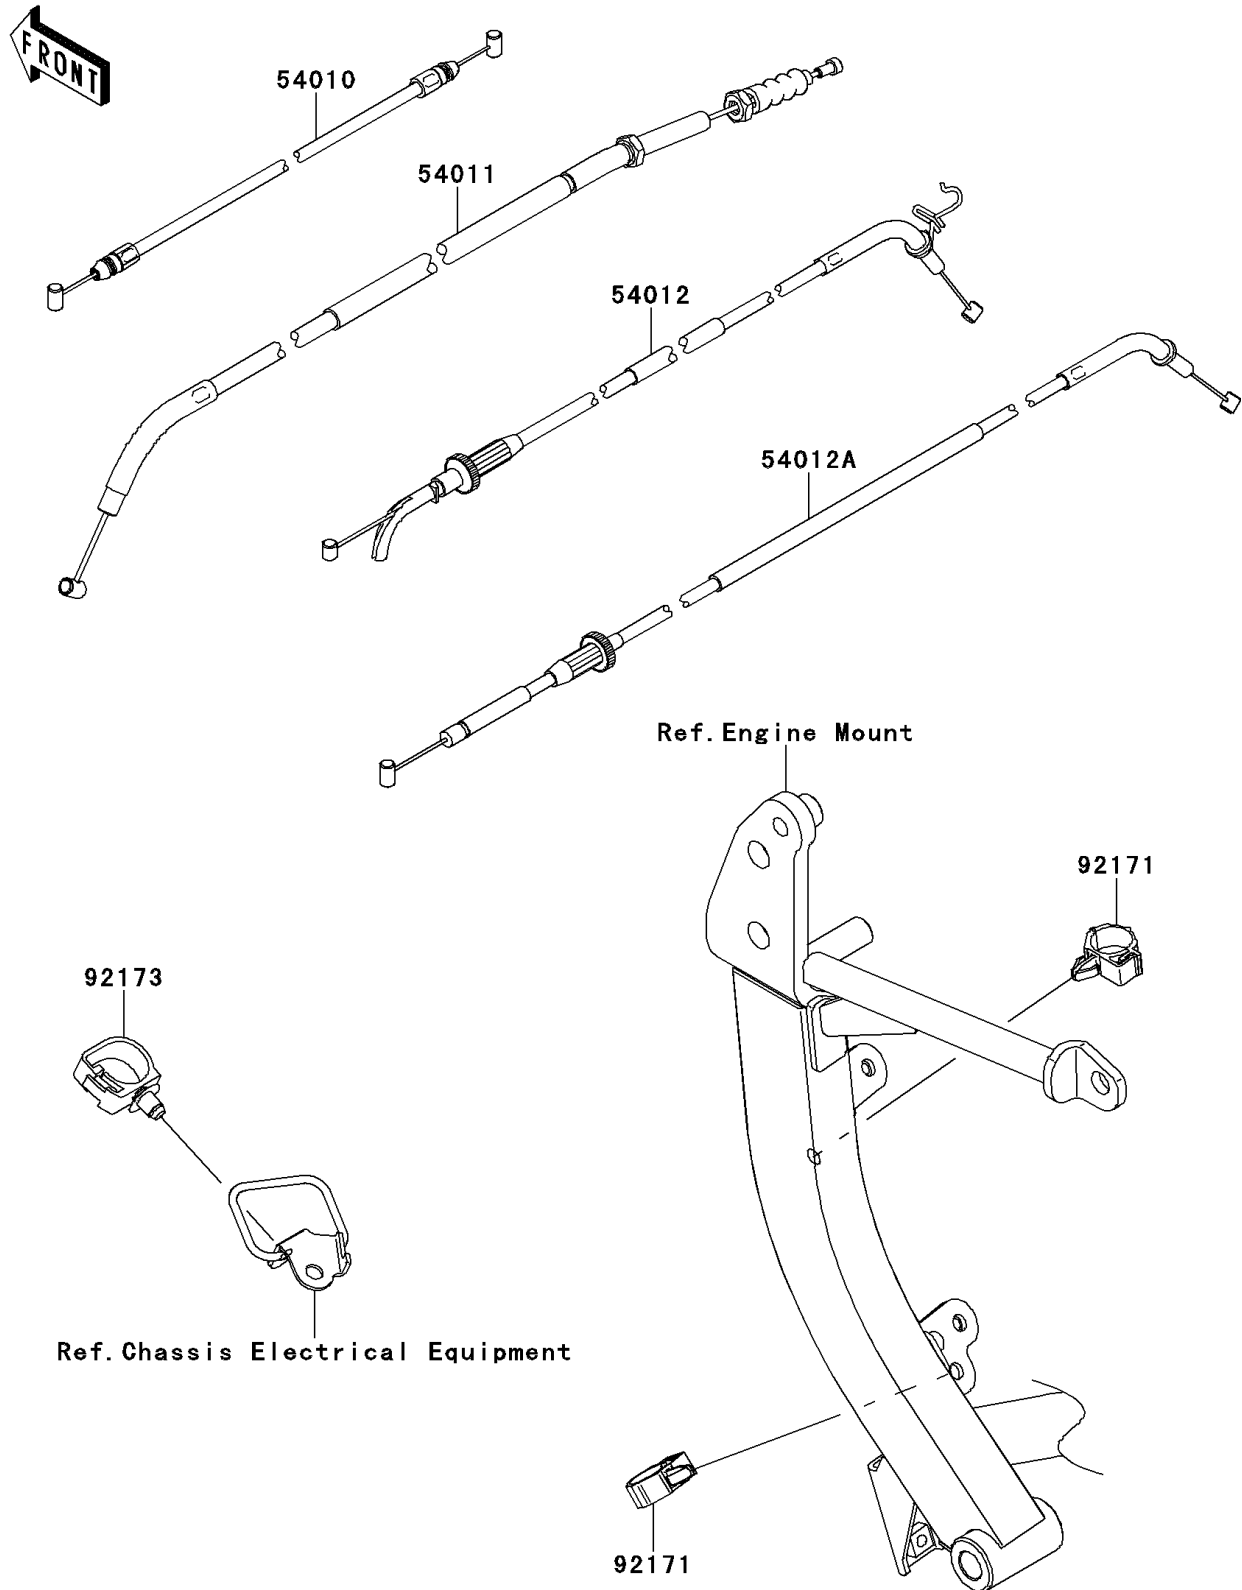

2014 VERSYS® 1000 (European)

PARTS DIAGRAM

Cables

F2540

2014 VERSYS® 1000 (European)

PARTS LIST

Cables

ITEM NAME

PART NUMBER

QUANTITY
