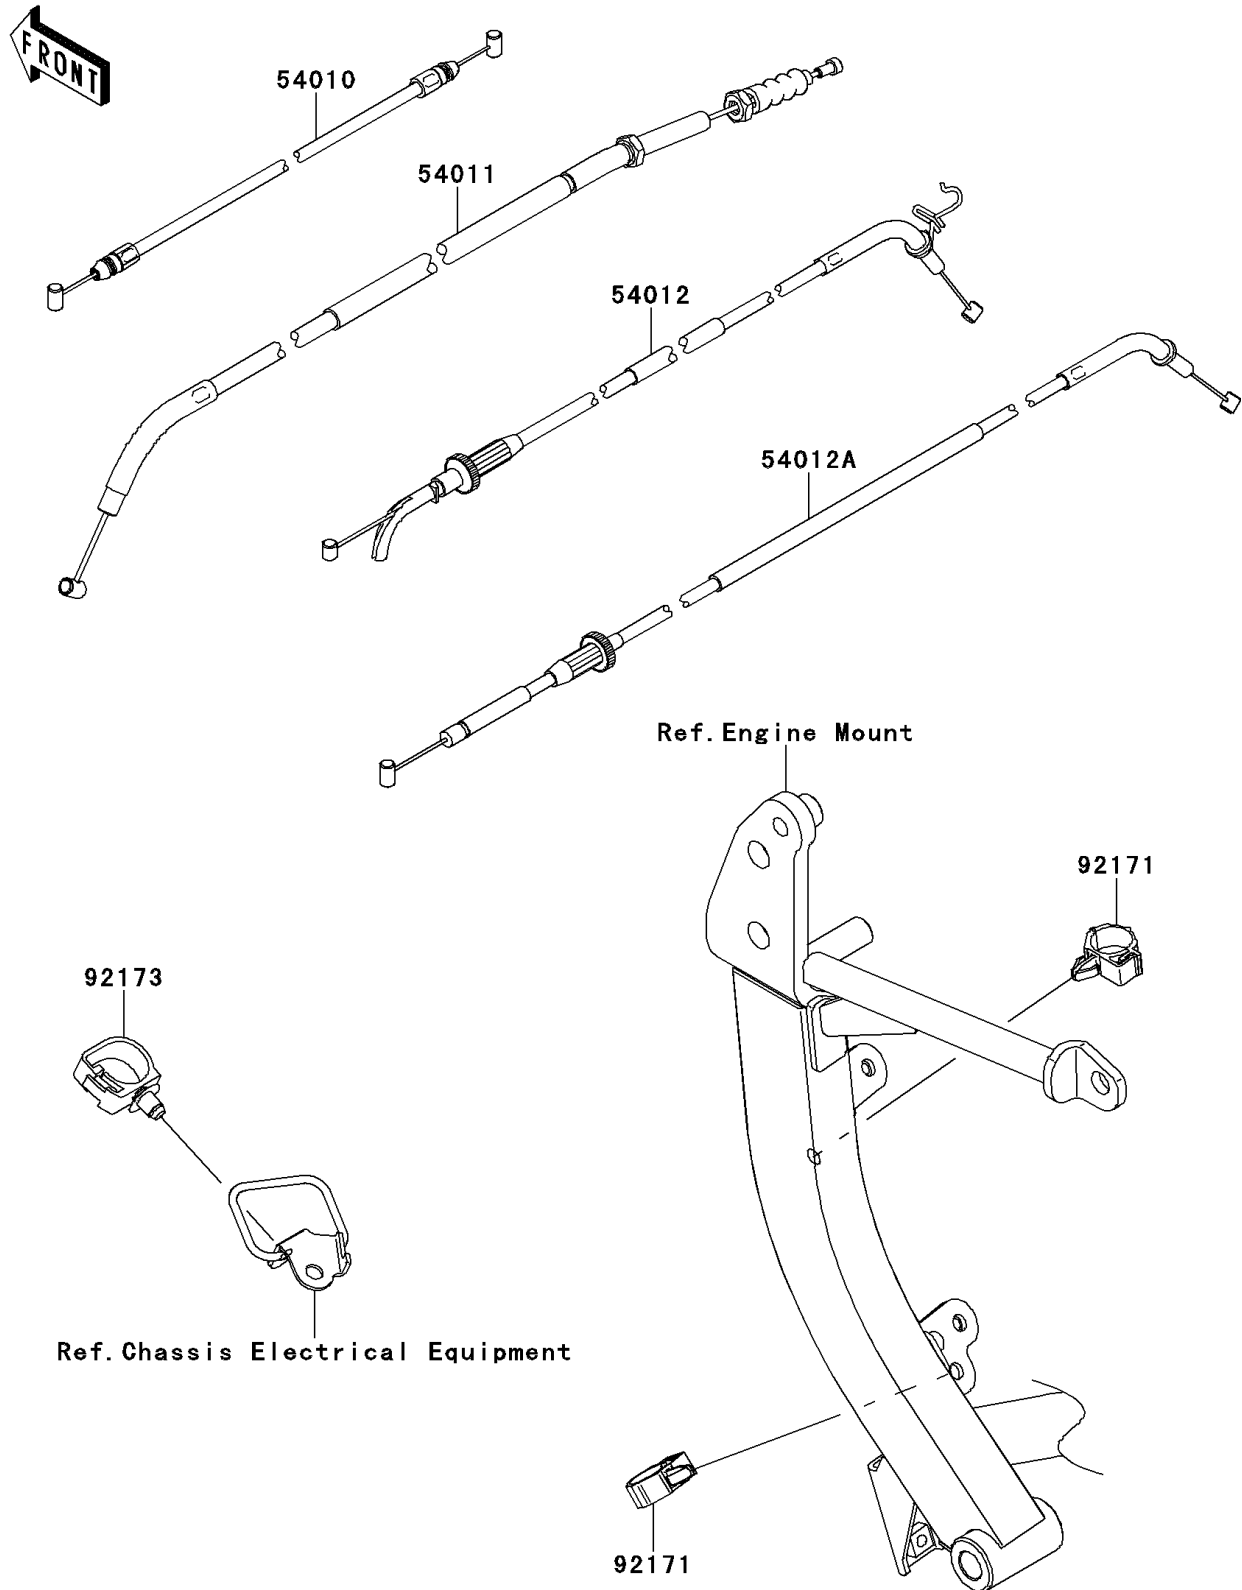

2012 VERSYS® 1000 (European)

PARTS DIAGRAM

Cables

F2540

2012 VERSYS® 1000 (European)

PARTS LIST

Cables

ITEM NAME

PART NUMBER

QUANTITY
