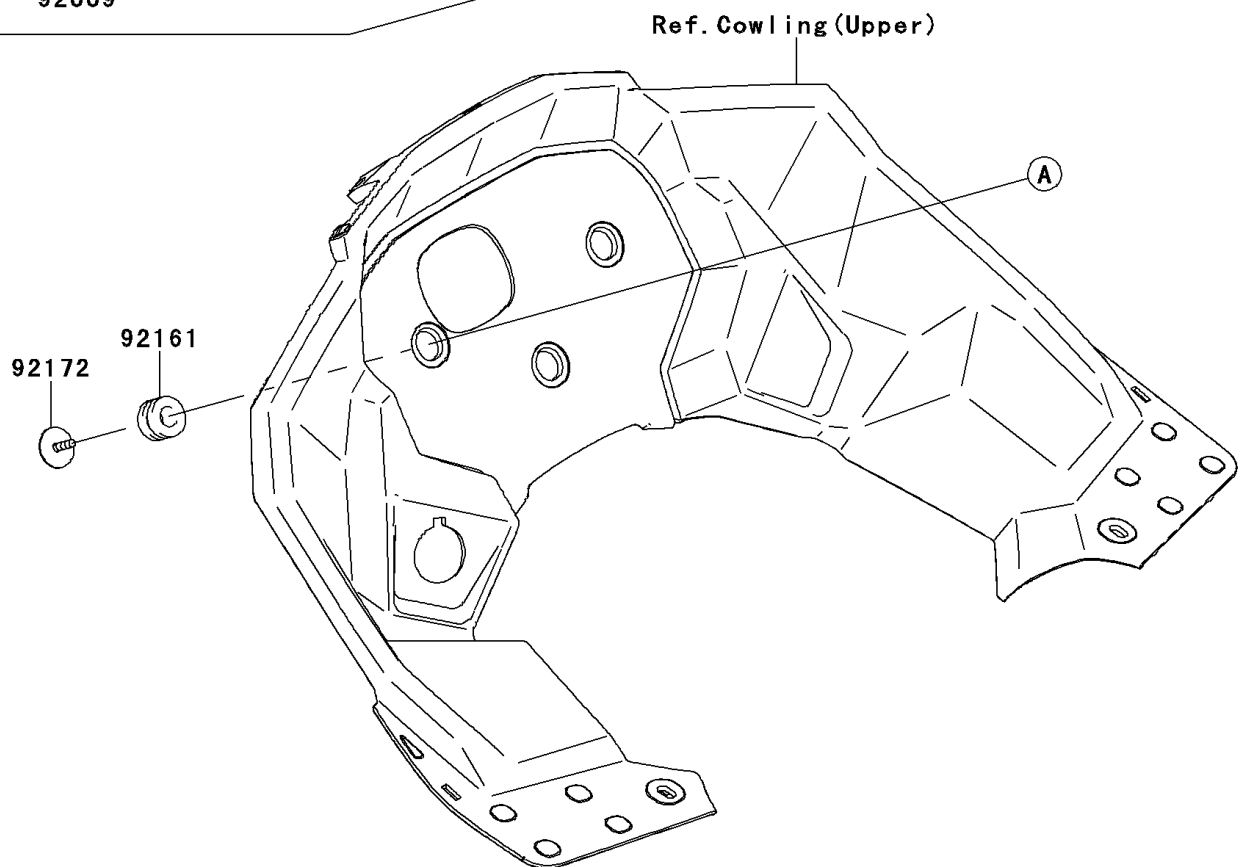

2014 VERSYS® 1000 (European)

PARTS DIAGRAM

Meter(s)

F2530

2014 VERSYS[®] 1000 (European)

PARTS LIST

Meter(s)

ITEM NAME	PART NUMBER	QUANTITY
-----------	-------------	----------
