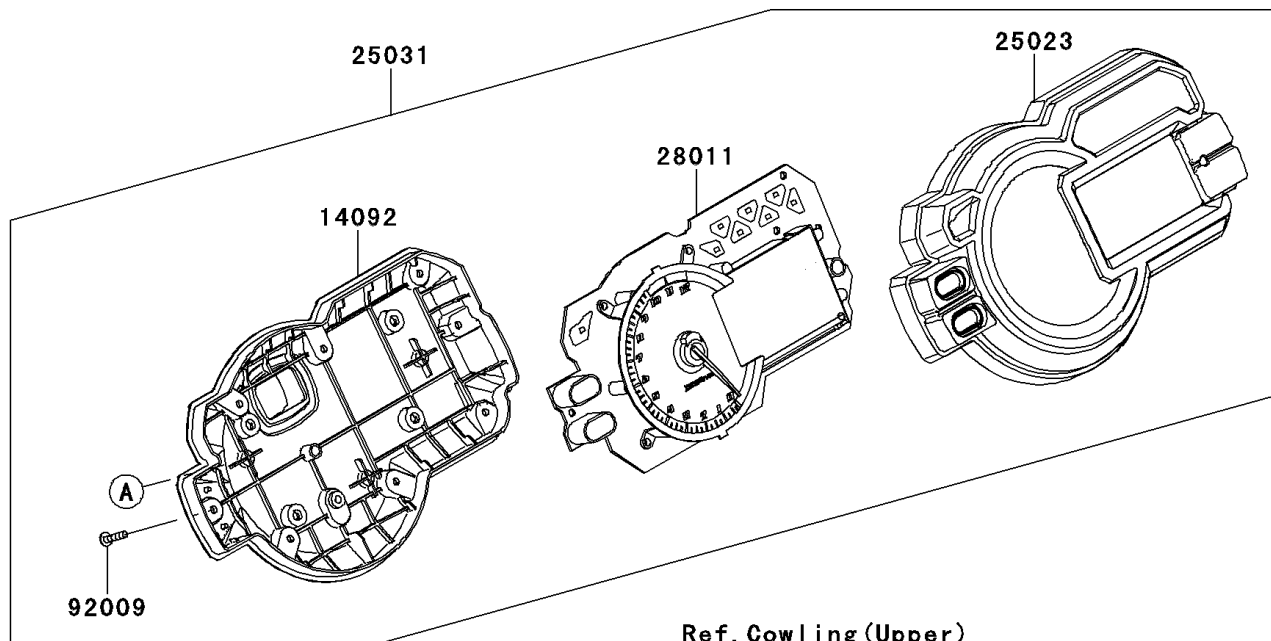

2014 VERSYS® 1000 (European)

PARTS DIAGRAM

Meter(s)

F2530

2014 VERSYS[®] 1000 (European)

PARTS LIST

Meter(s)

ITEM NAME	PART NUMBER	QUANTITY
-----------	-------------	----------
