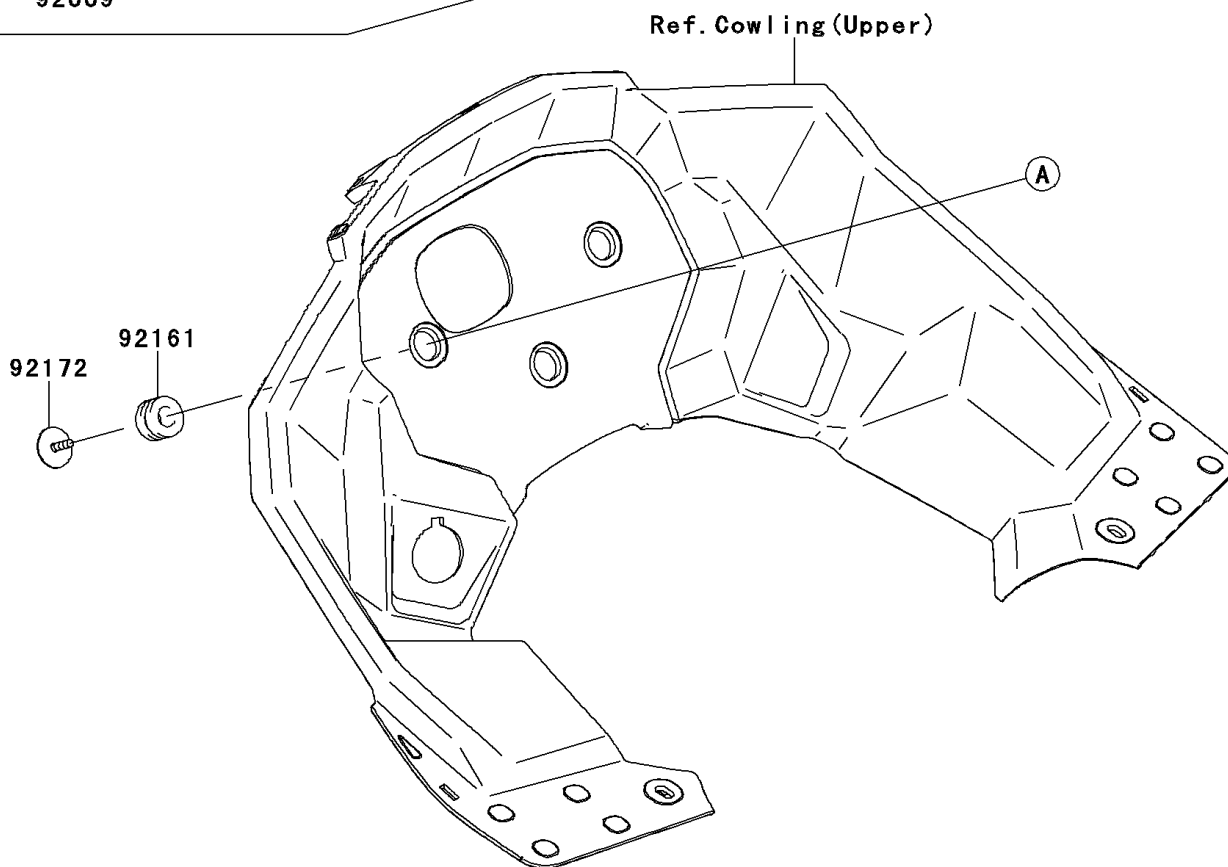

2012 VERSYS® 1000 (European)

PARTS DIAGRAM

Meter(s)

F2530

2012 VERSYS® 1000 (European)

PARTS LIST

Meter(s)

ITEM NAME	PART NUMBER	QUANTITY
-----------	-------------	----------
