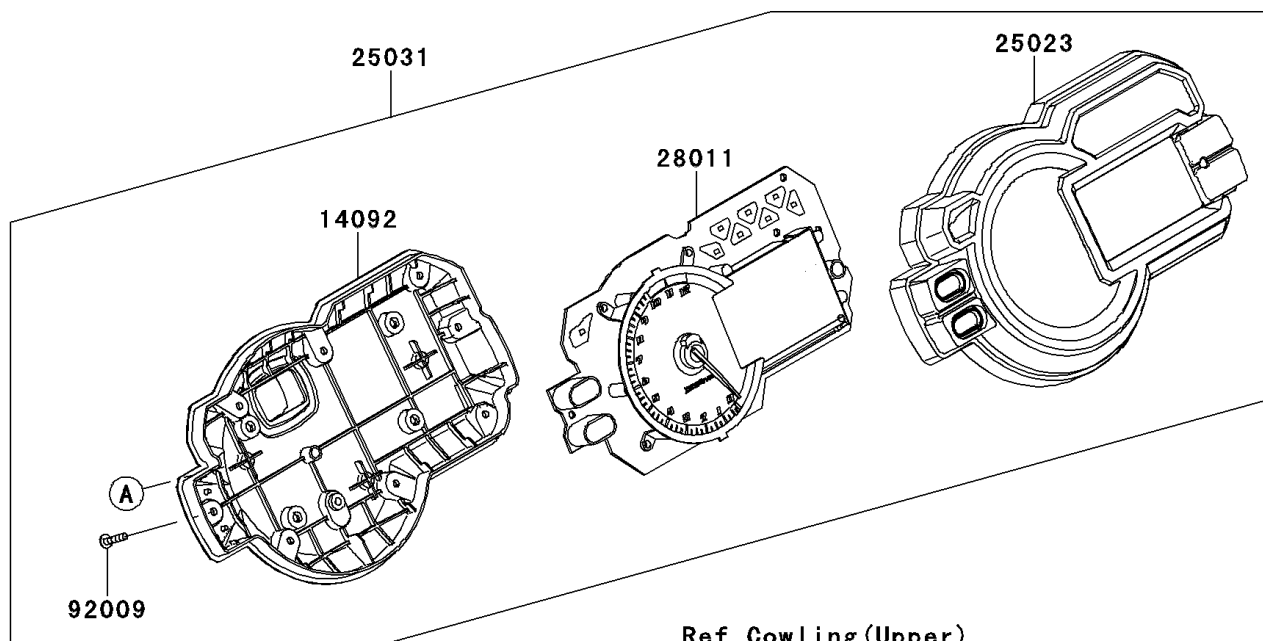

2012 VERSYS® 1000 (European)

PARTS DIAGRAM

Meter(s)

F2530

2012 VERSYS® 1000 (European)

PARTS LIST

Meter(s)

ITEM NAME	PART NUMBER	QUANTITY
-----------	-------------	----------
