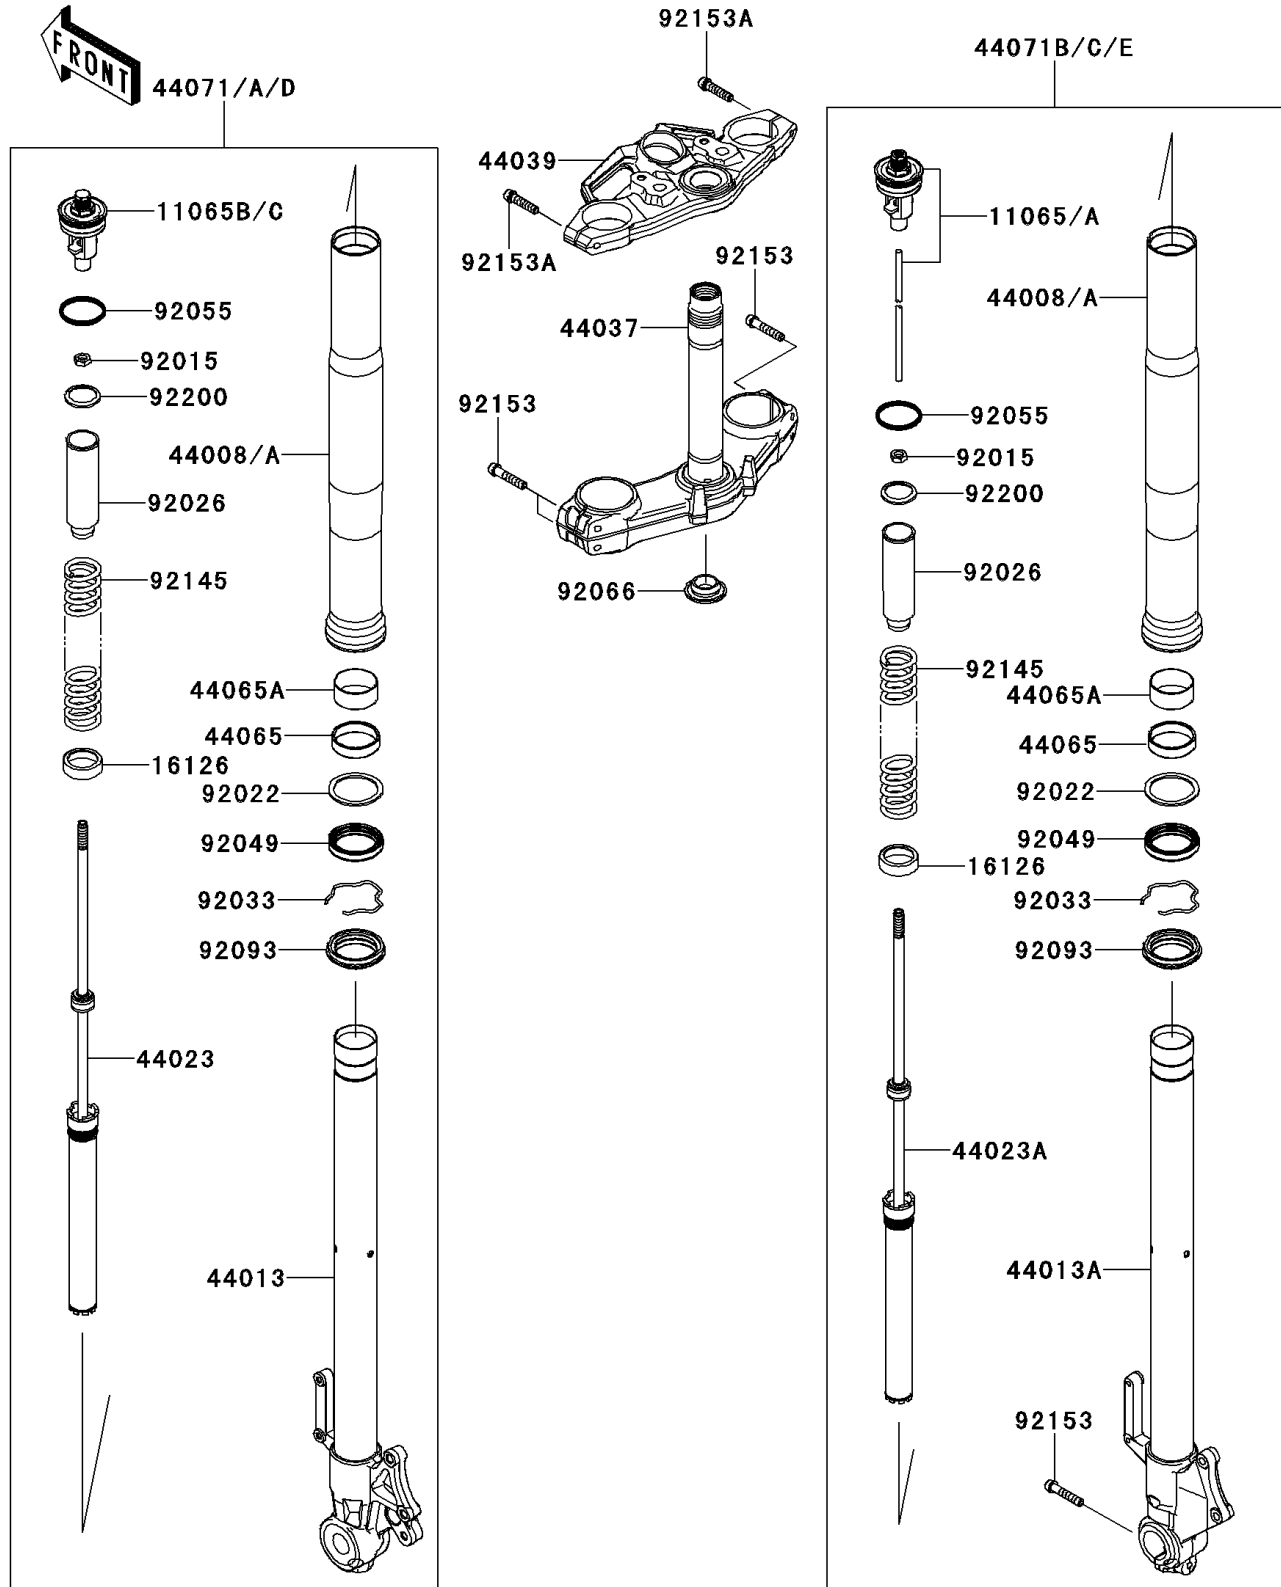

2012 VERSYS® 1000 (European)

PARTS DIAGRAM

Front Fork

F2340

2012 VERSYS® 1000 (European)

PARTS LIST

Front Fork

ITEM NAME	PART NUMBER	QUANTITY
-----------	-------------	----------
