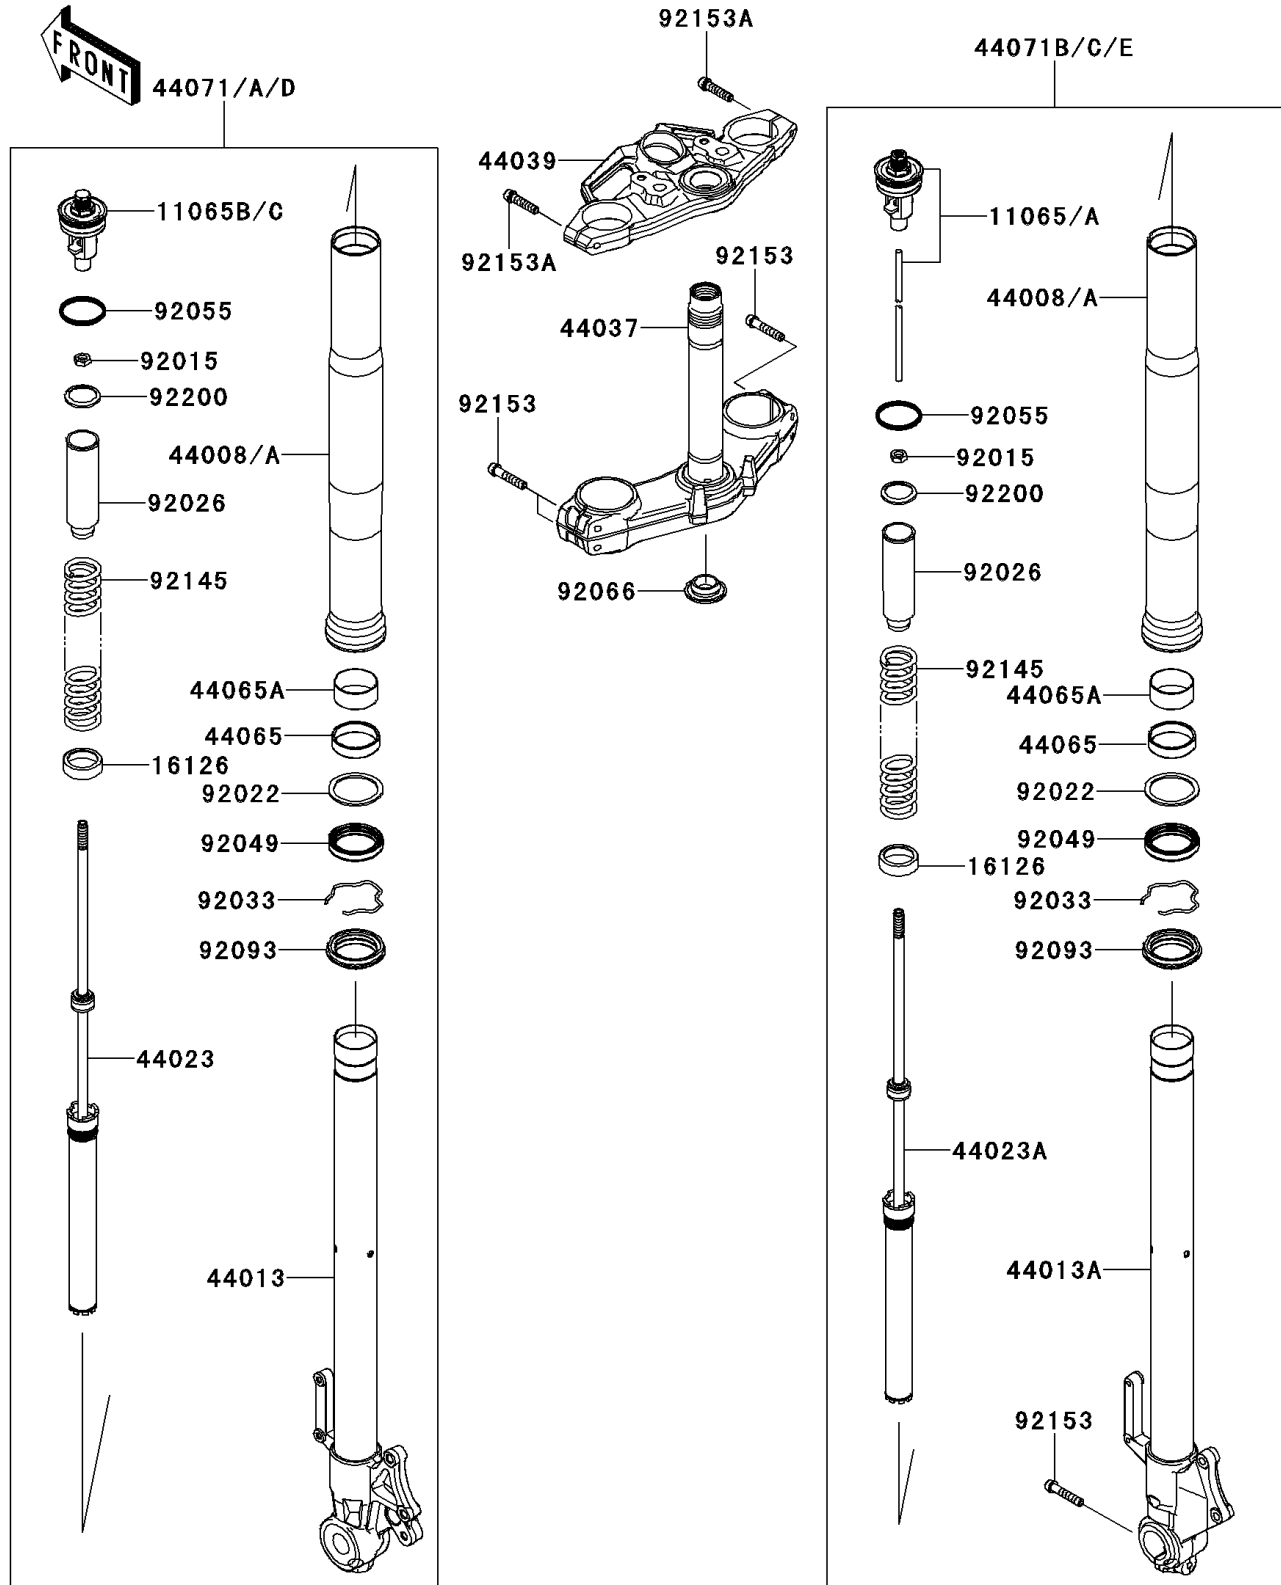

2014 VERSYS® 1000 (European)

PARTS DIAGRAM

Front Fork

F2340

2014 VERSYS® 1000 (European)

PARTS LIST

Front Fork

ITEM NAME	PART NUMBER	QUANTITY
-----------	-------------	----------
