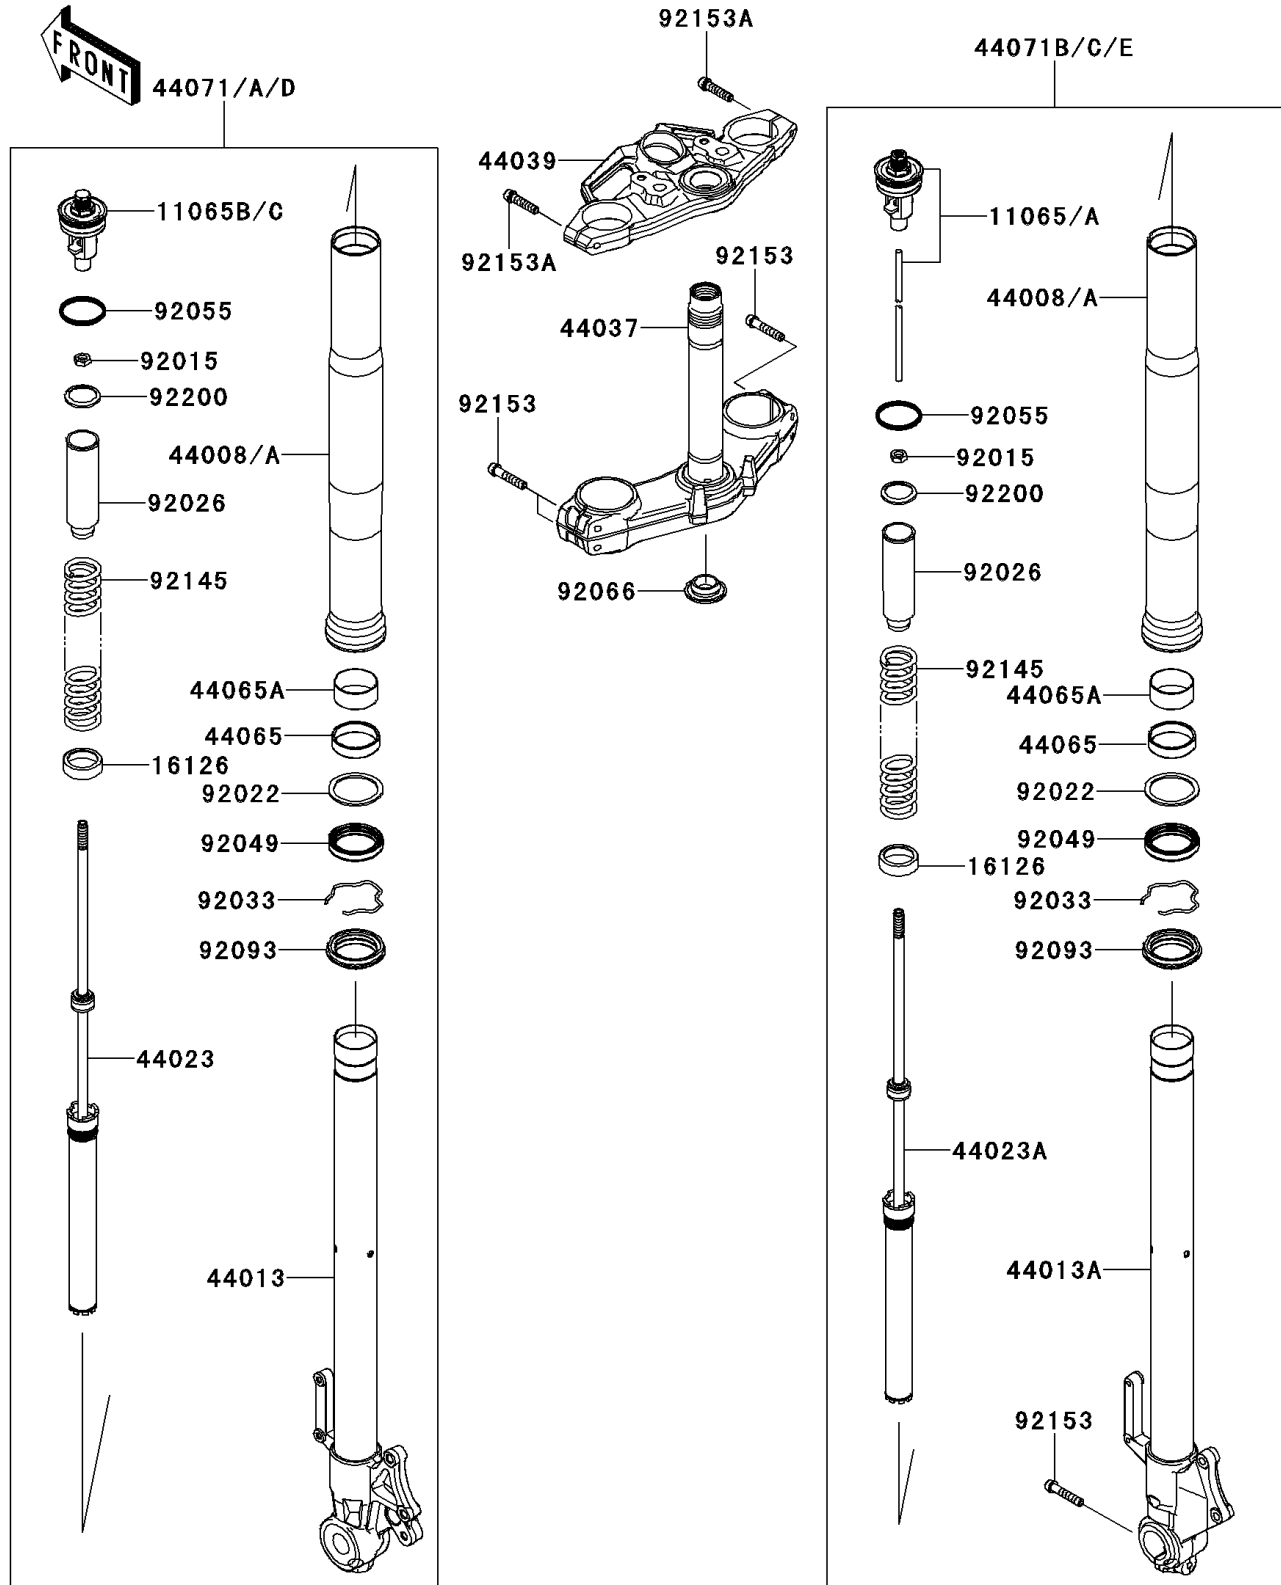

2013 VERSYS® 1000 (European)

PARTS DIAGRAM

Front Fork

F2340

2013 VERSYS® 1000 (European)

PARTS LIST

Front Fork

ITEM NAME

PART NUMBER

QUANTITY
