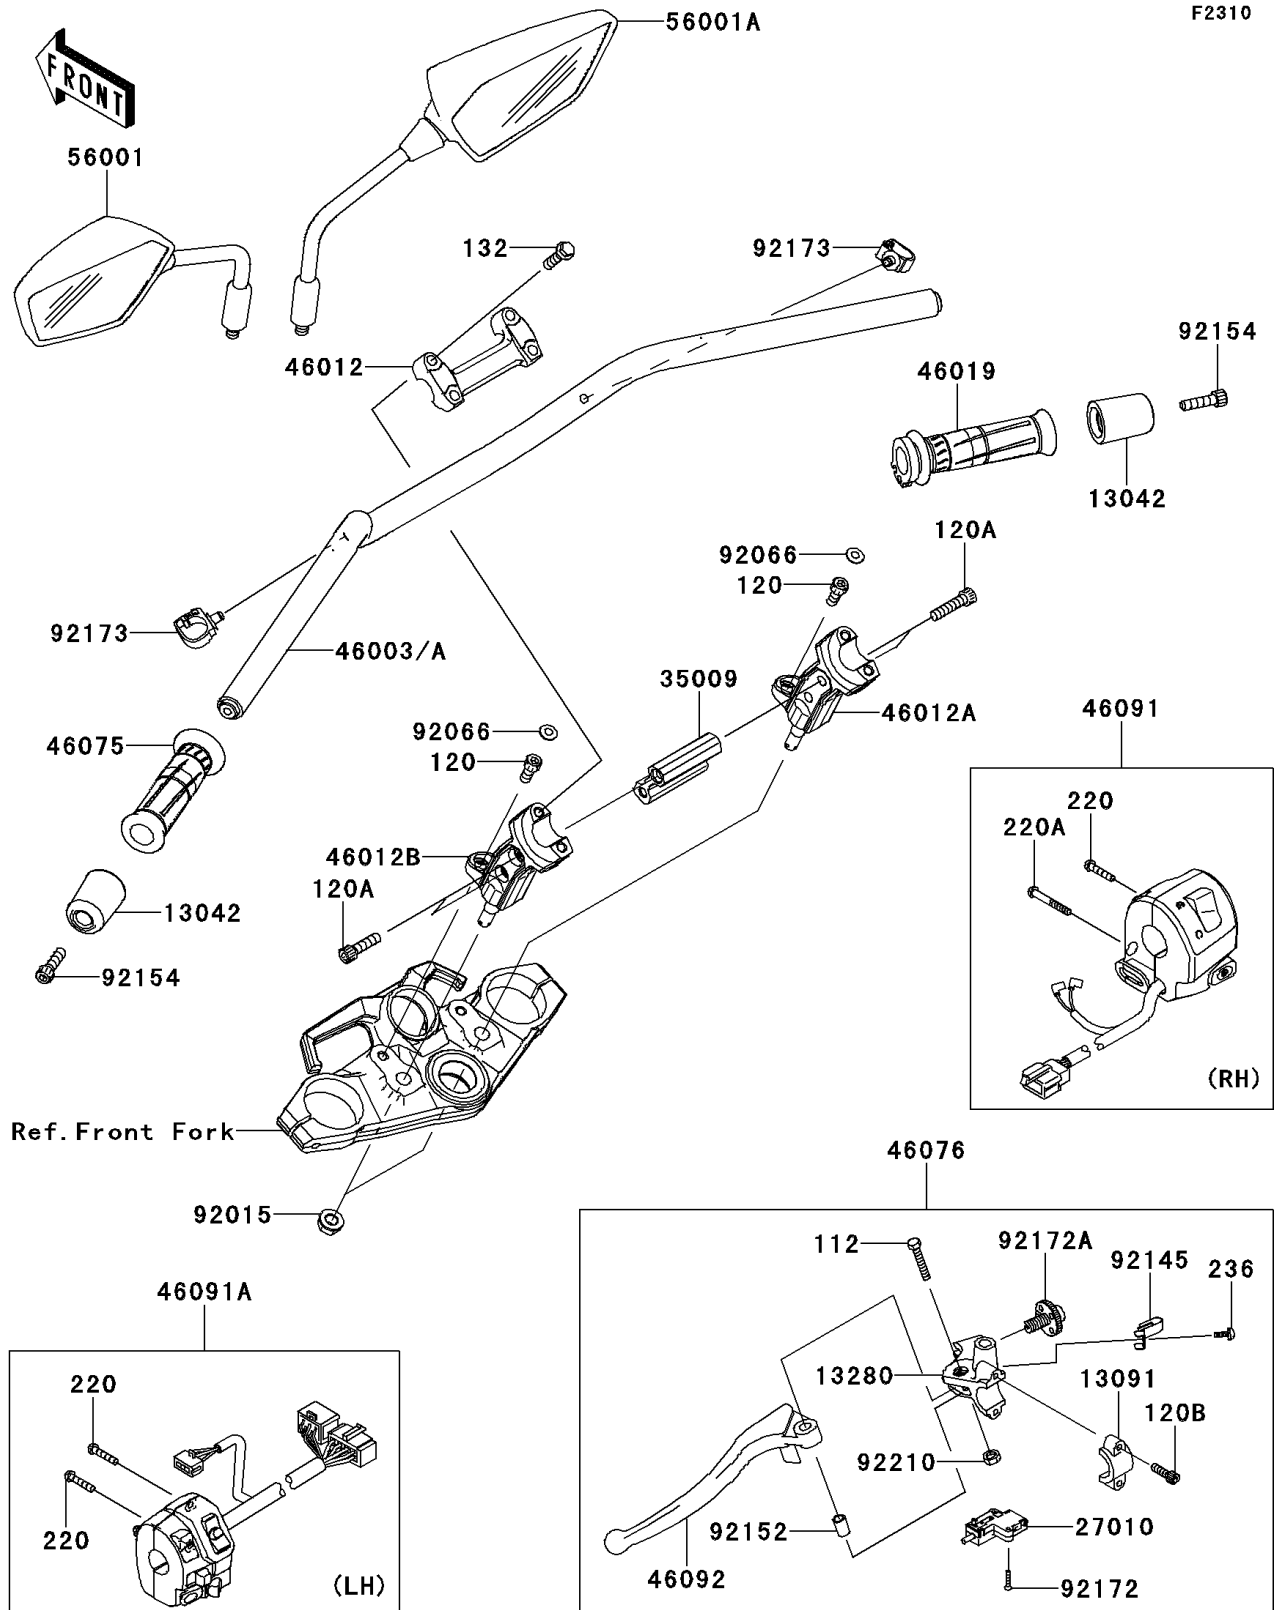

2014 VERSYS® 1000 (European)

PARTS DIAGRAM

Handlebar

2014 VERSYS[®] 1000 (European)

PARTS LIST

Handlebar

ITEM NAME	PART NUMBER	QUANTITY
-----------	-------------	----------
