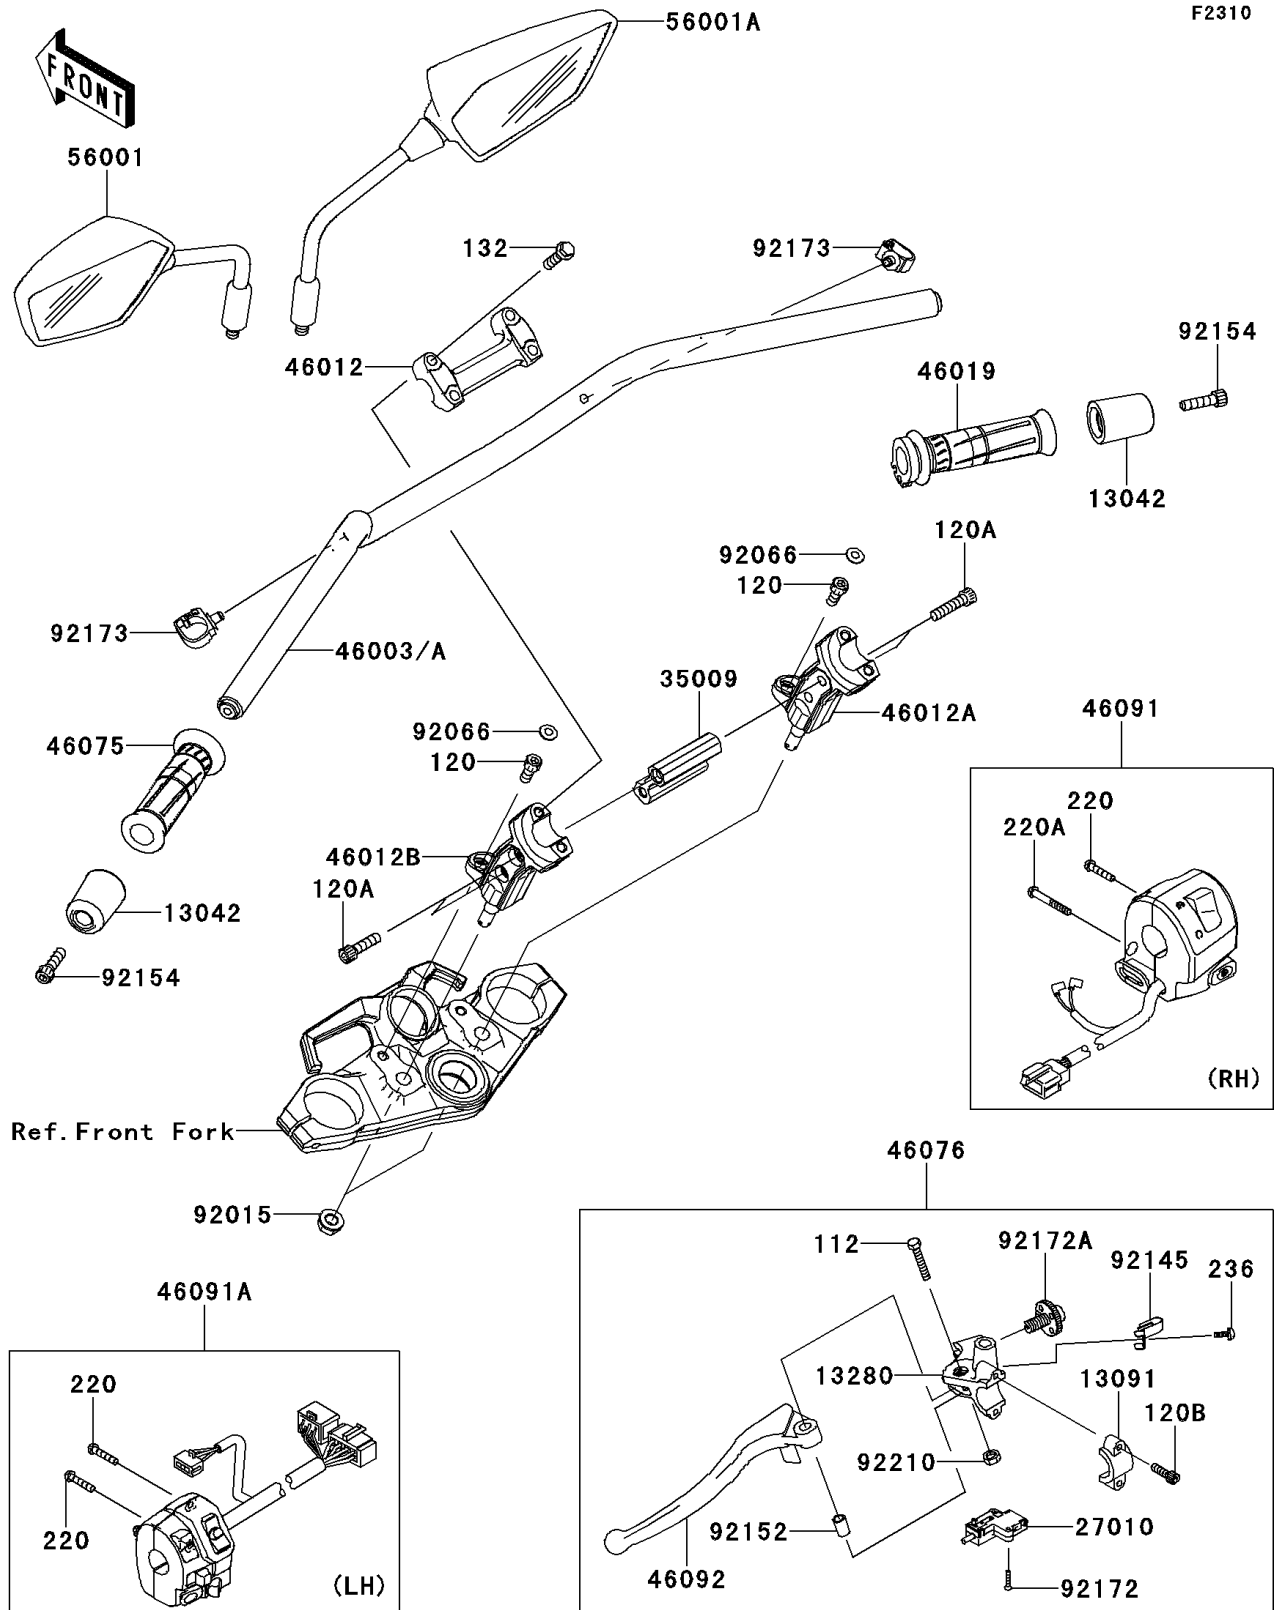

2013 VERSYS® 1000 (European)

PARTS DIAGRAM

Handlebar

2013 VERSYS® 1000 (European)

PARTS LIST

Handlebar

ITEM NAME	PART NUMBER	QUANTITY
-----------	-------------	----------
