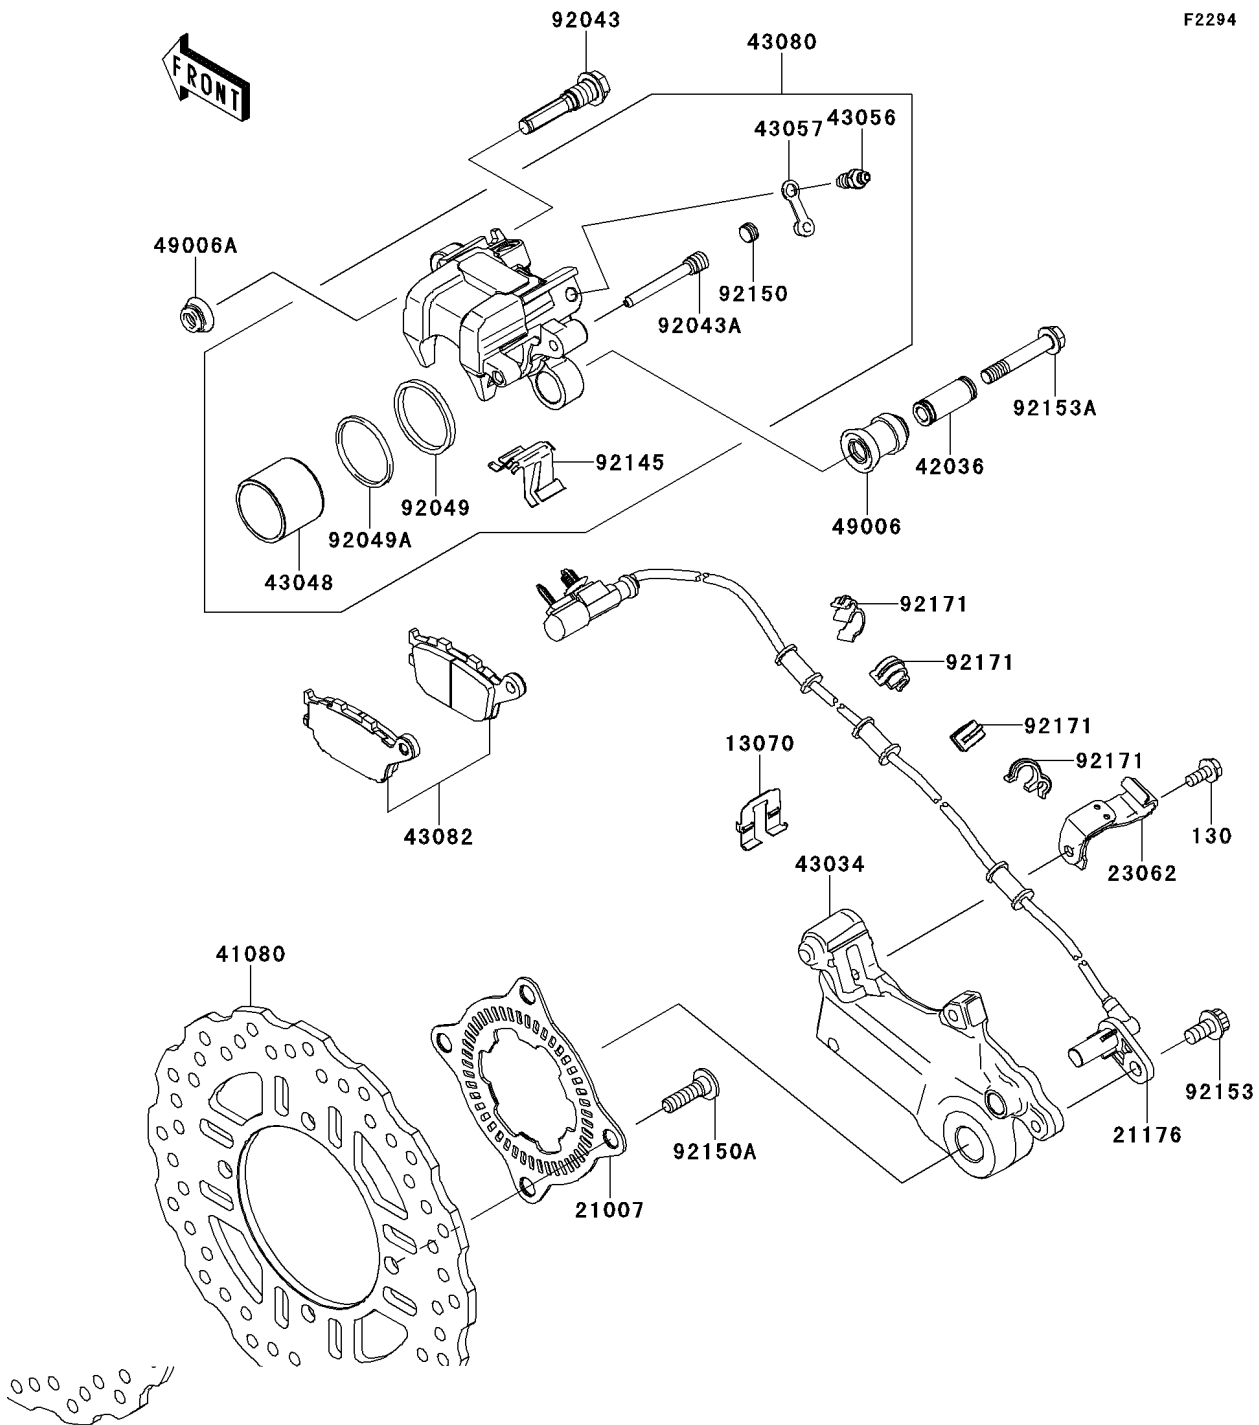

2012 VERSYS® 1000 (European)

PARTS DIAGRAM

Rear Brake

2012 VERSYS® 1000 (European)

PARTS LIST

Rear Brake

ITEM NAME	PART NUMBER	QUANTITY
-----------	-------------	----------
