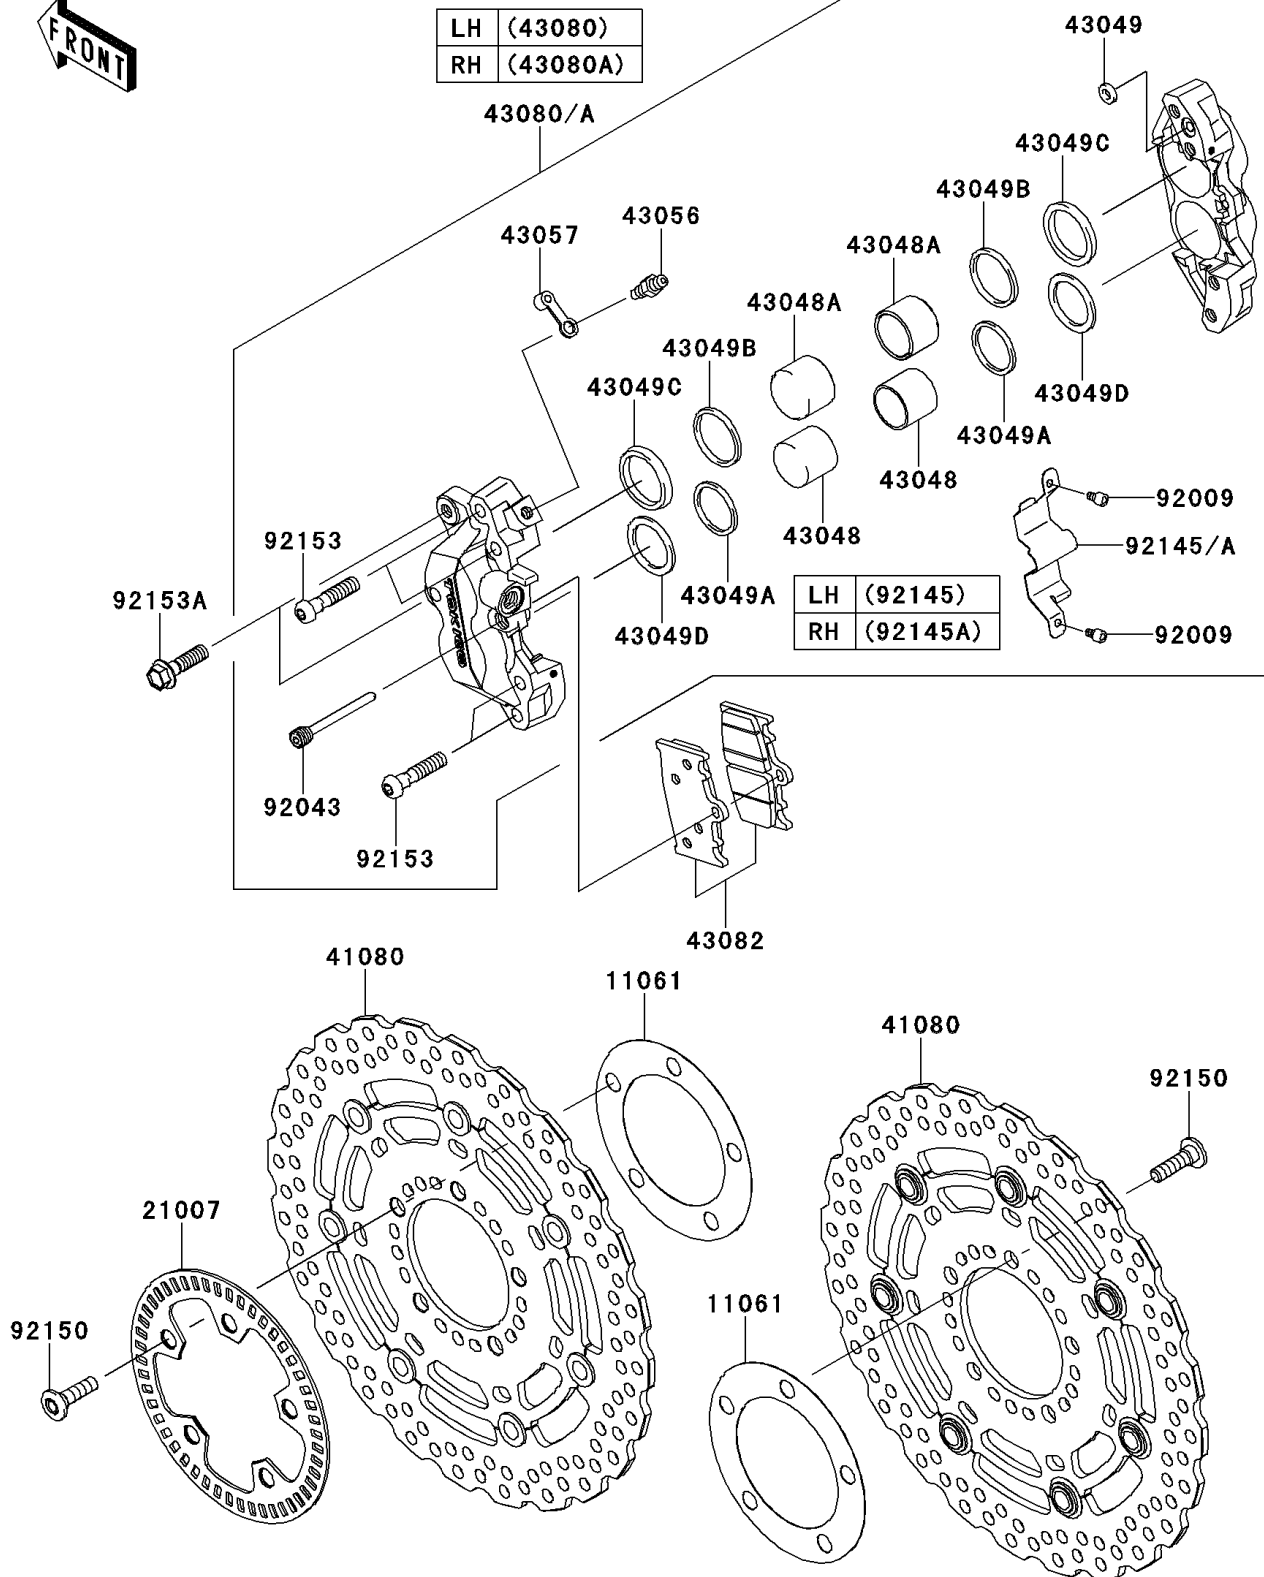

2014 VERSYS® 1000 (European)

PARTS DIAGRAM

Front Brake

F2292

2014 VERSYS® 1000 (European)

PARTS LIST

Front Brake

ITEM NAME	PART NUMBER	QUANTITY
-----------	-------------	----------
