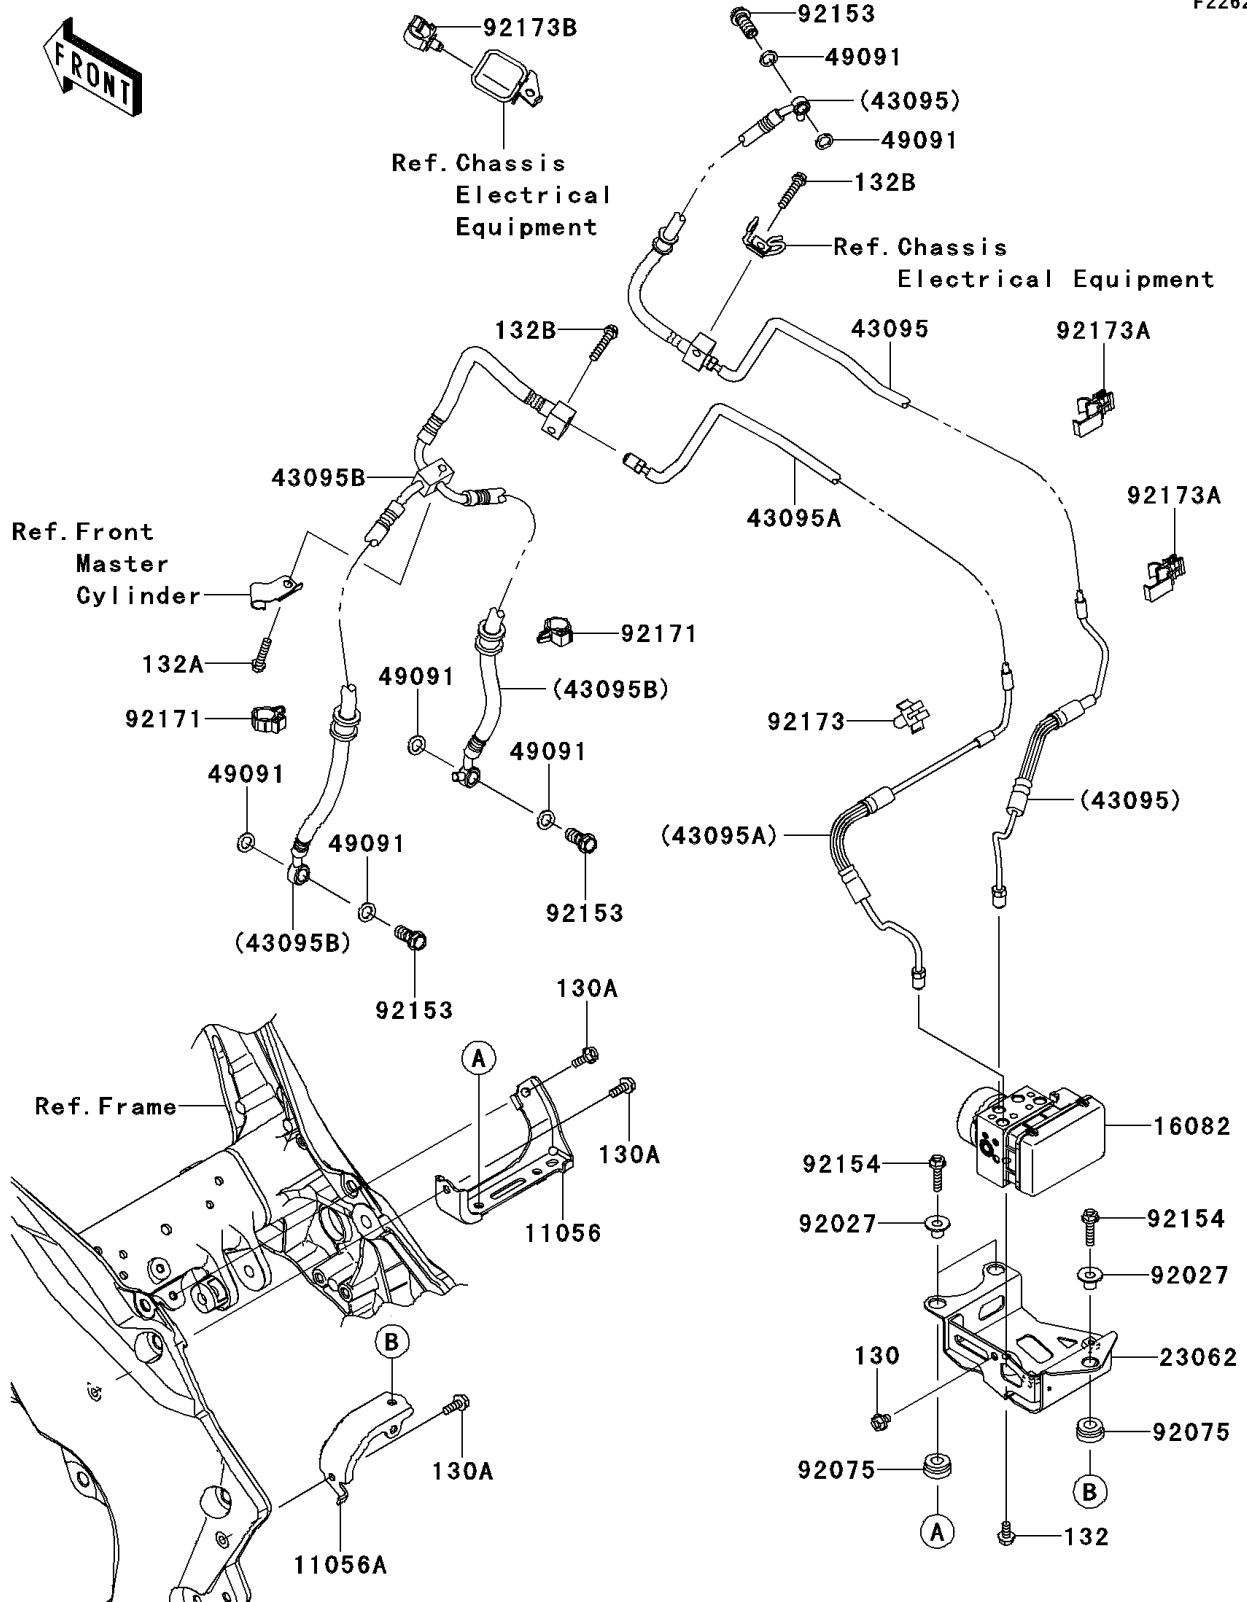

2012 VERSYS® 1000 (European)

PARTS DIAGRAM

Brake Piping

F2262

2012 VERSYS® 1000 (European)

PARTS LIST

Brake Piping

ITEM NAME	PART NUMBER	QUANTITY
-----------	-------------	----------
