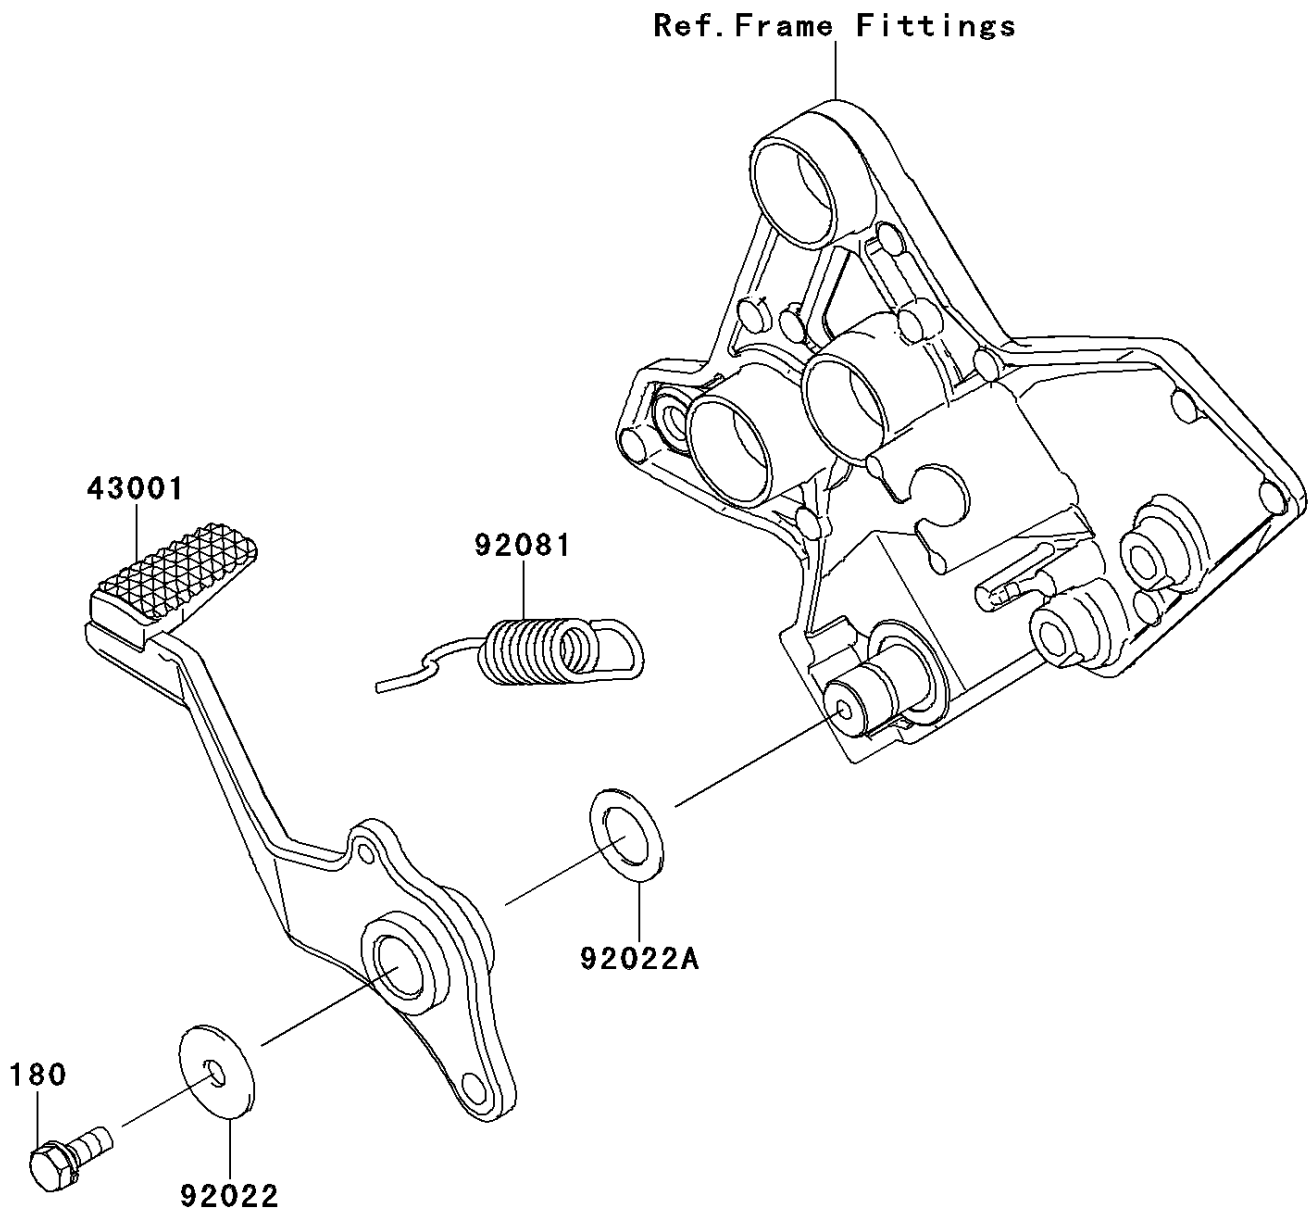

2014 VERSYS® 1000 (European)

PARTS DIAGRAM

Brake Pedal

F2260

2014 VERSYS® 1000 (European)

PARTS LIST

Brake Pedal

ITEM NAME	PART NUMBER	QUANTITY
-----------	-------------	----------
