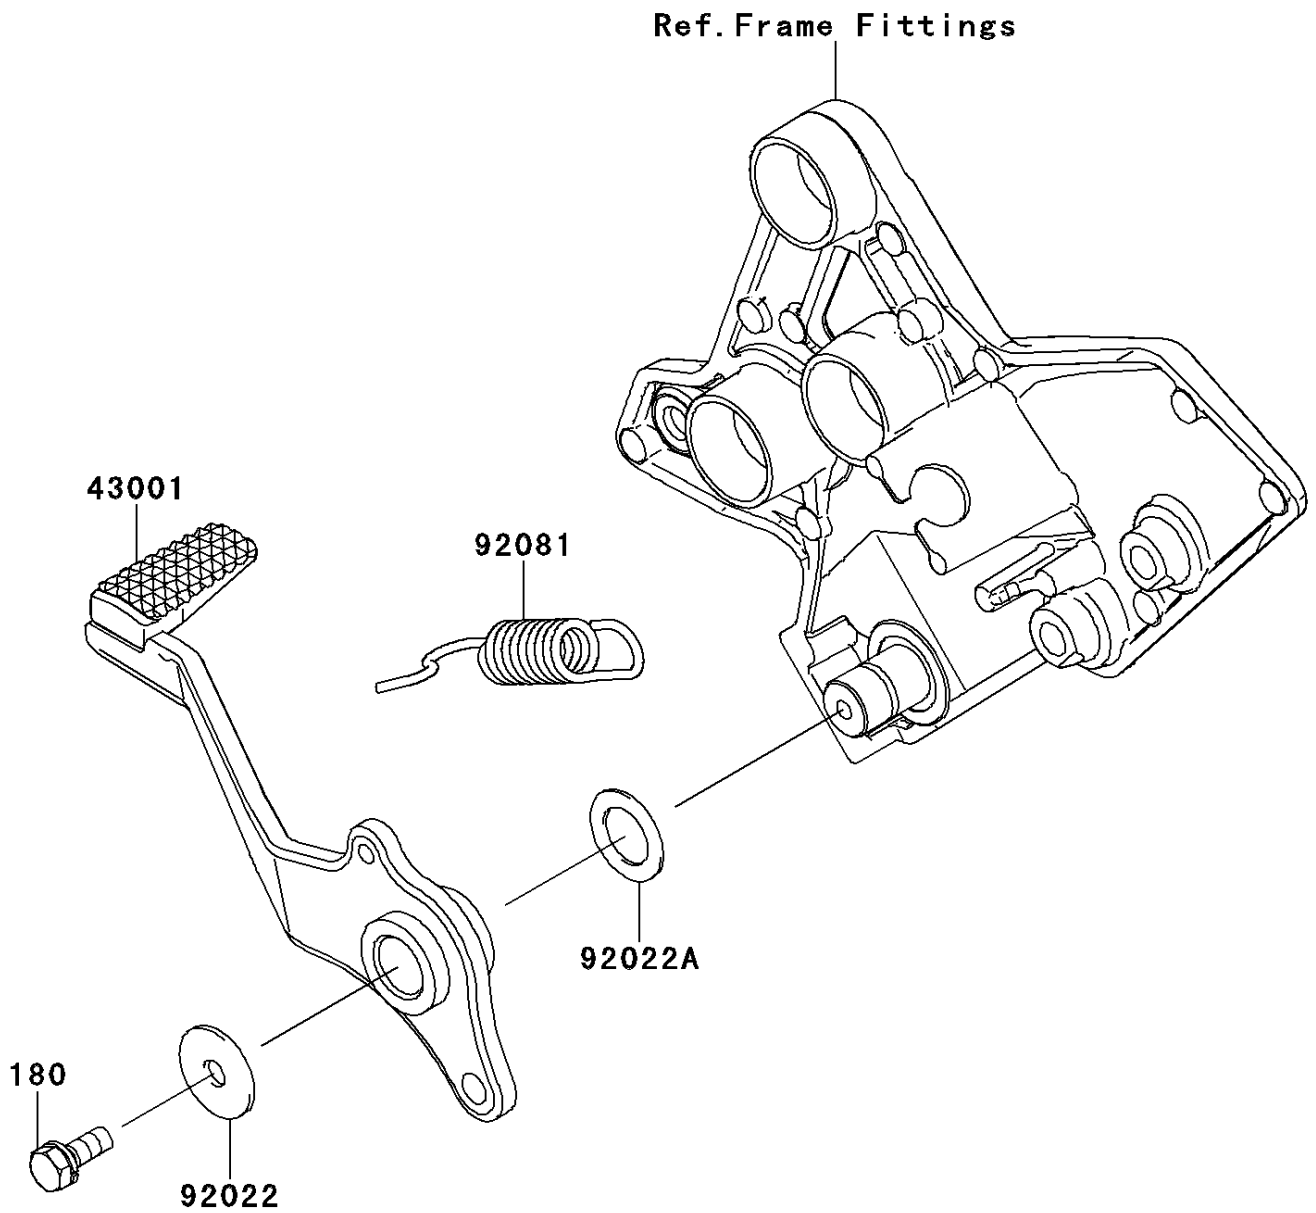

2012 VERSYS® 1000 (European)

PARTS DIAGRAM

Brake Pedal

F2260

2012 VERSYS[®] 1000 (European)

PARTS LIST

Brake Pedal

ITEM NAME	PART NUMBER	QUANTITY
-----------	-------------	----------
