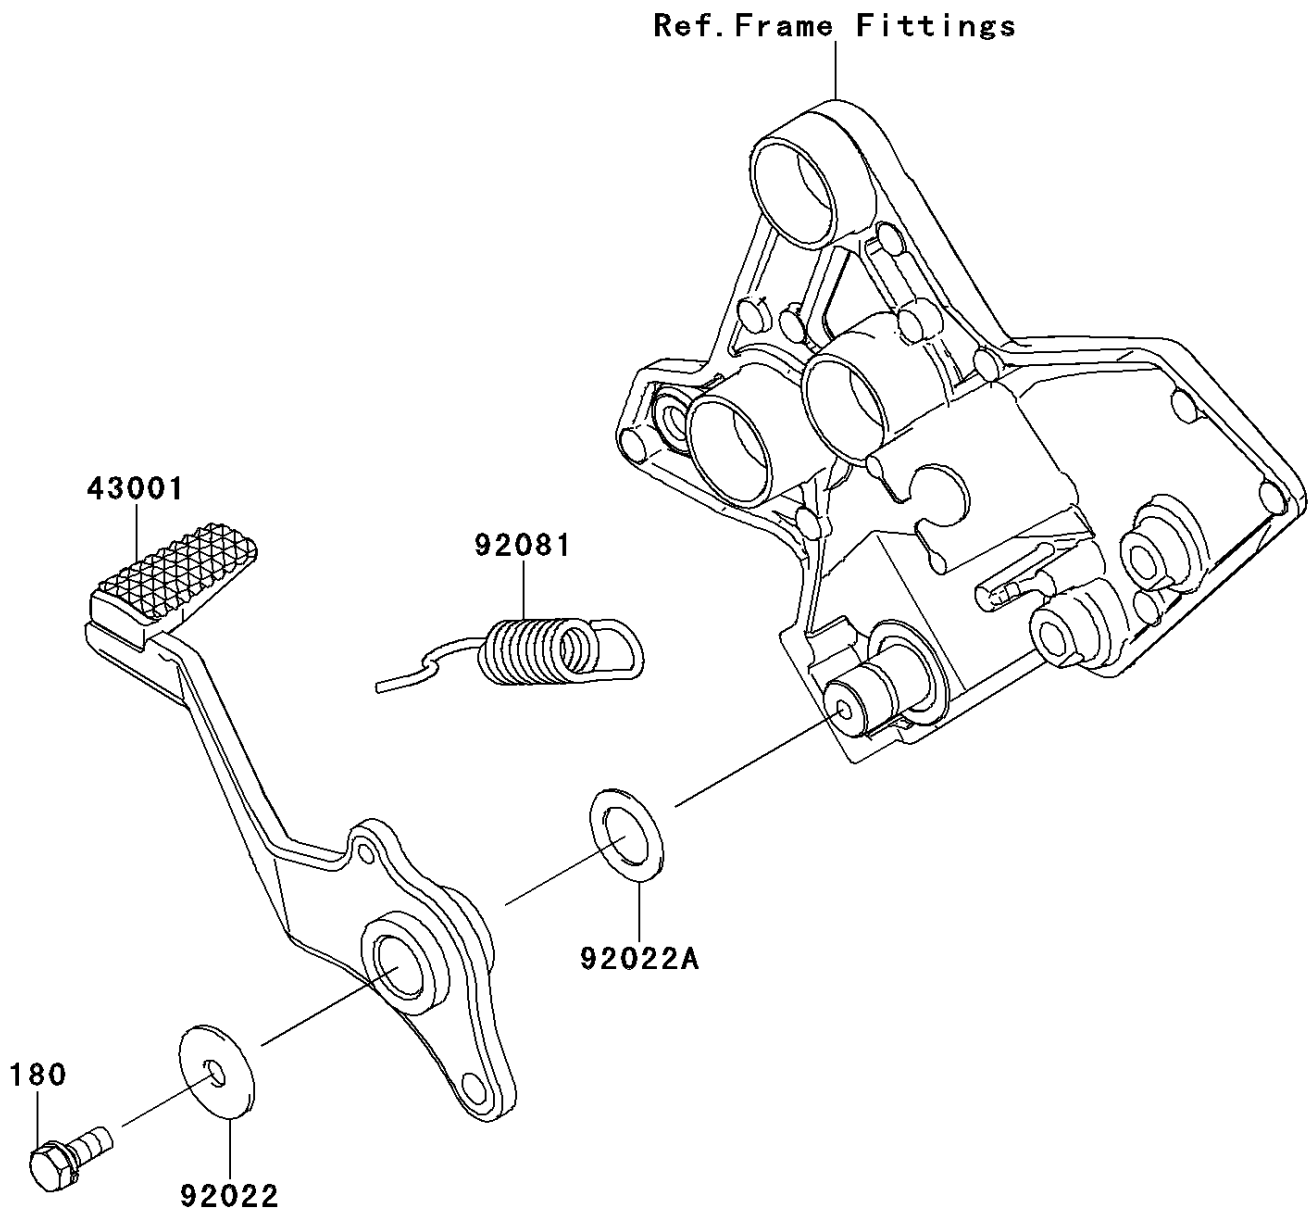

2013 VERSYS® 1000 (European)

PARTS DIAGRAM

Brake Pedal

F2260

2013 VERSYS® 1000 (European)

PARTS LIST

Brake Pedal

ITEM NAME	PART NUMBER	QUANTITY
-----------	-------------	----------
