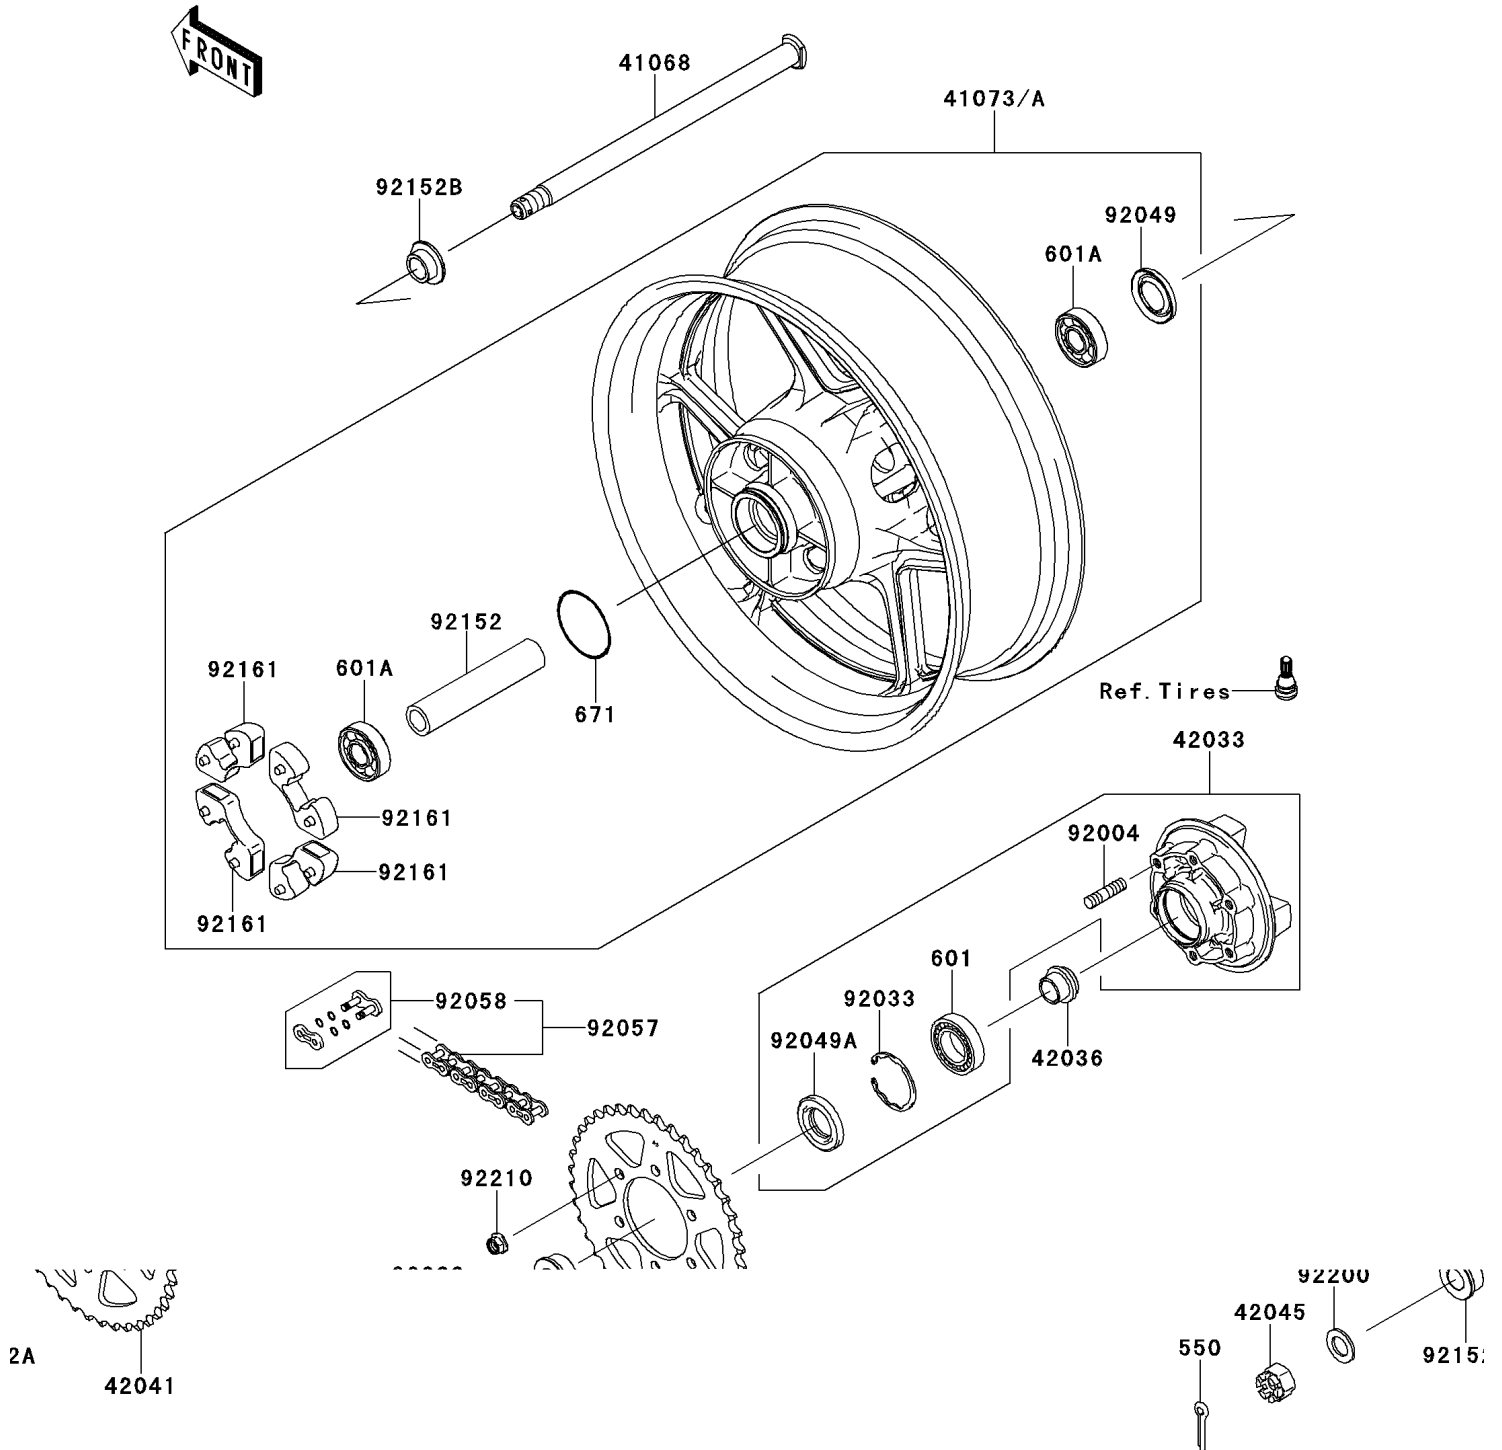

2014 VERSYS® 1000 (European)

PARTS DIAGRAM

Rear Hub

F2240

2014 VERSYS[®] 1000 (European)

PARTS LIST

Rear Hub

| ITEM NAME | PART NUMBER | QUANTITY |
|-----------|-------------|----------|
|-----------|-------------|----------|
