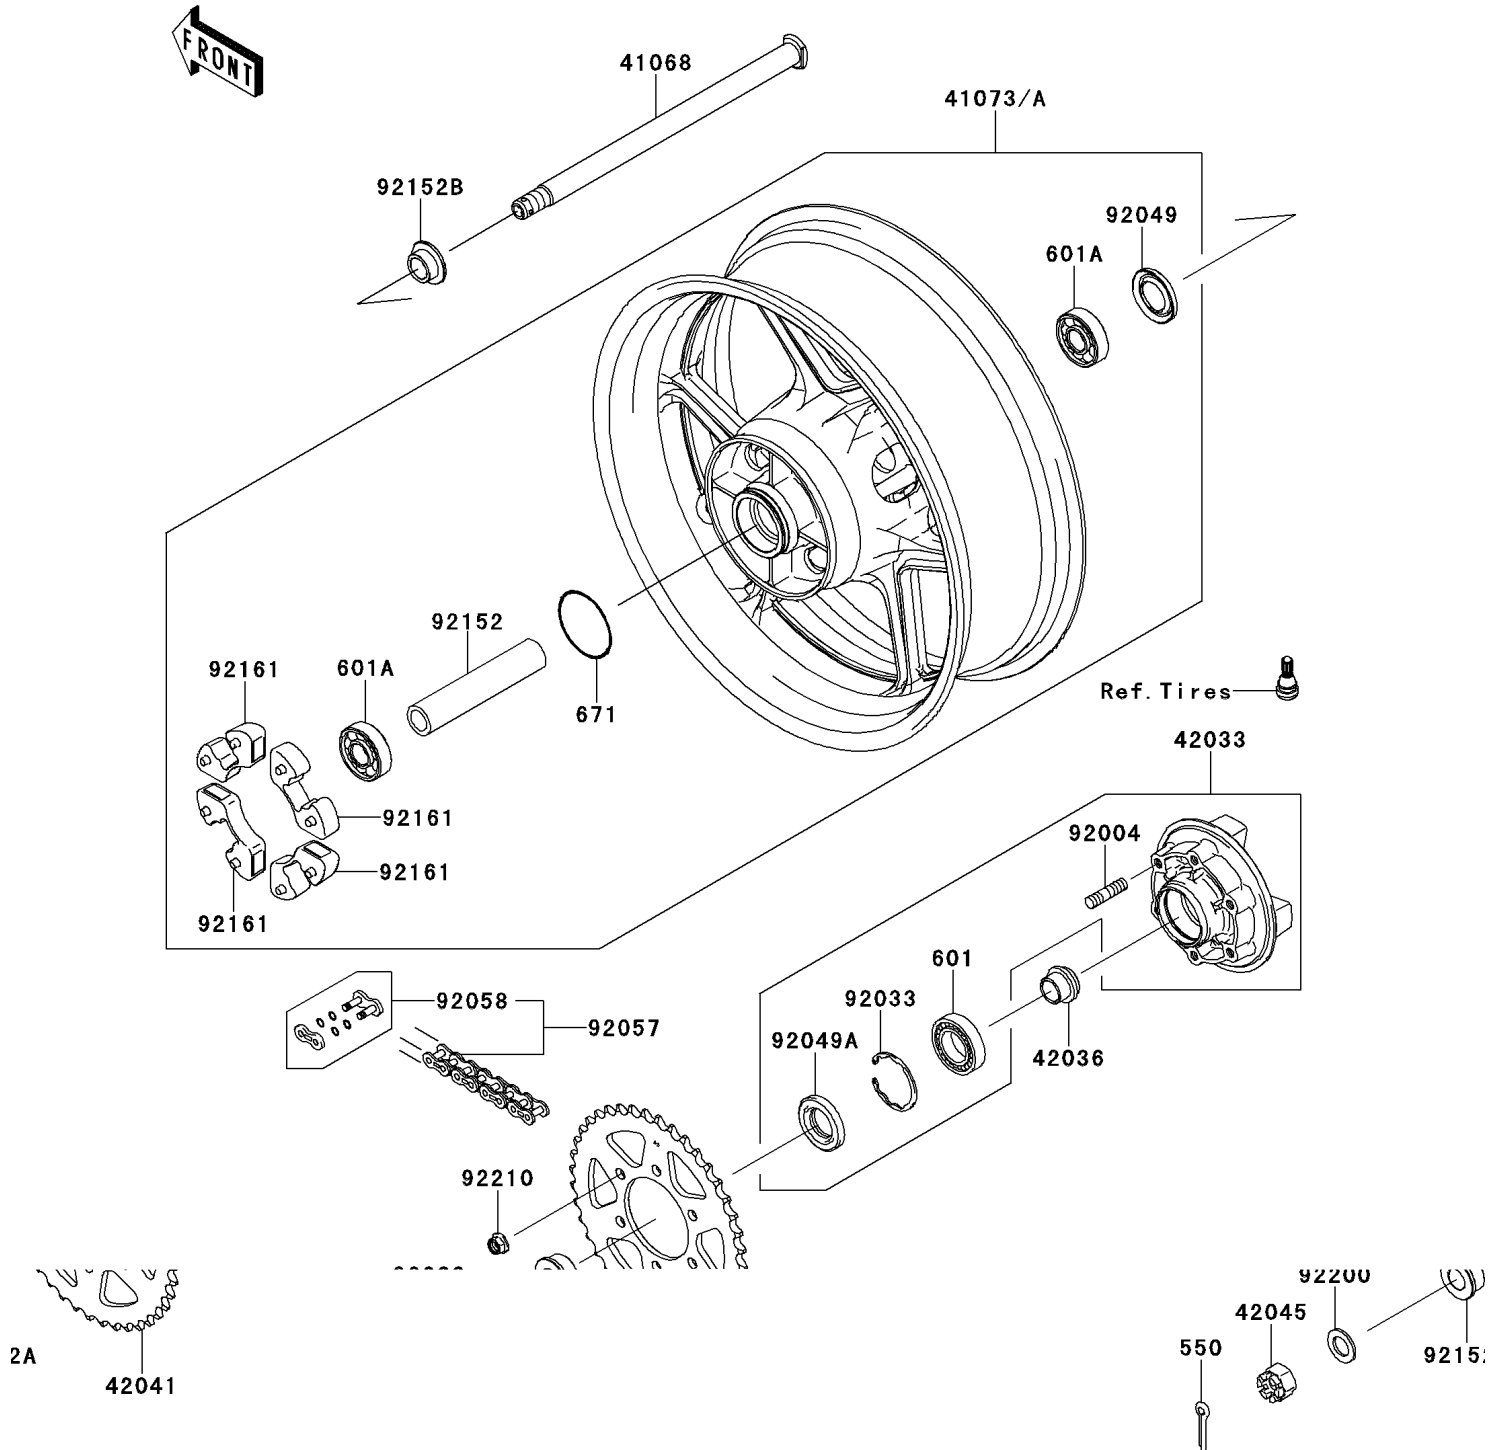

2013 VERSYS® 1000 (European)

PARTS DIAGRAM

Rear Hub

F2240

2013 VERSYS® 1000 (European)

PARTS LIST

Rear Hub

ITEM NAME	PART NUMBER	QUANTITY
-----------	-------------	----------
