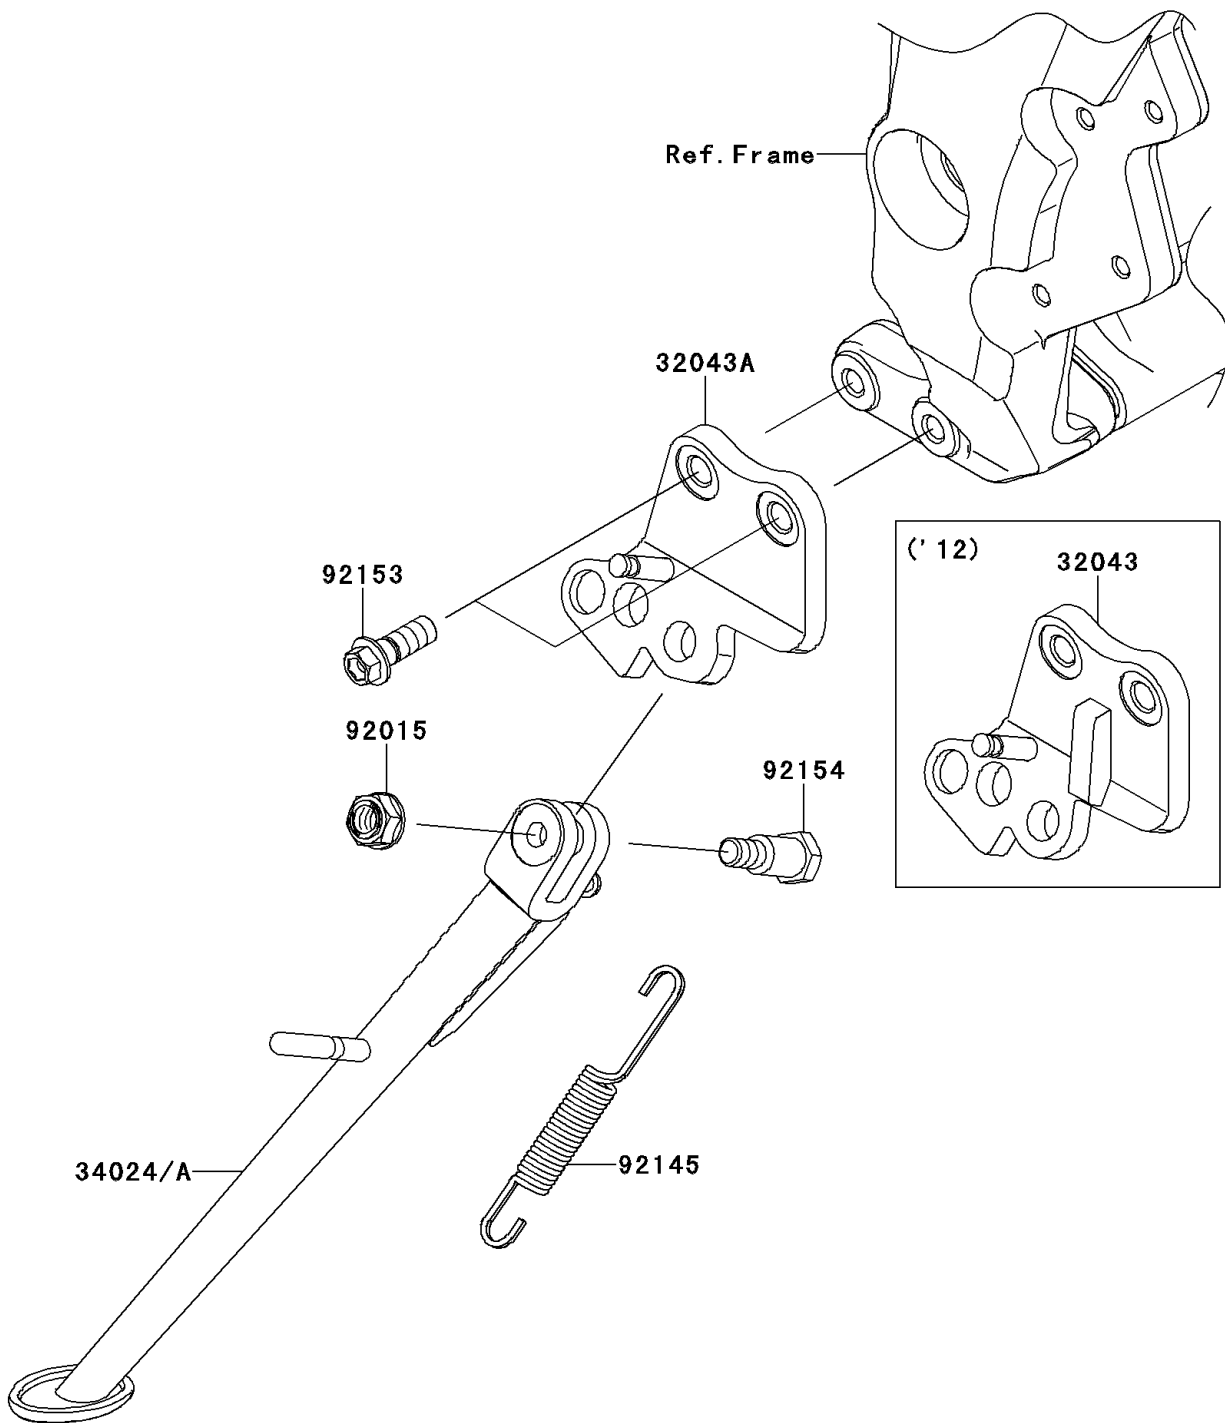

2013 VERSYS® 1000 (European)

PARTS DIAGRAM

Stand(s)

F2190

2013 VERSYS® 1000 (European)

PARTS LIST

Stand(s)

ITEM NAME	PART NUMBER	QUANTITY
-----------	-------------	----------
