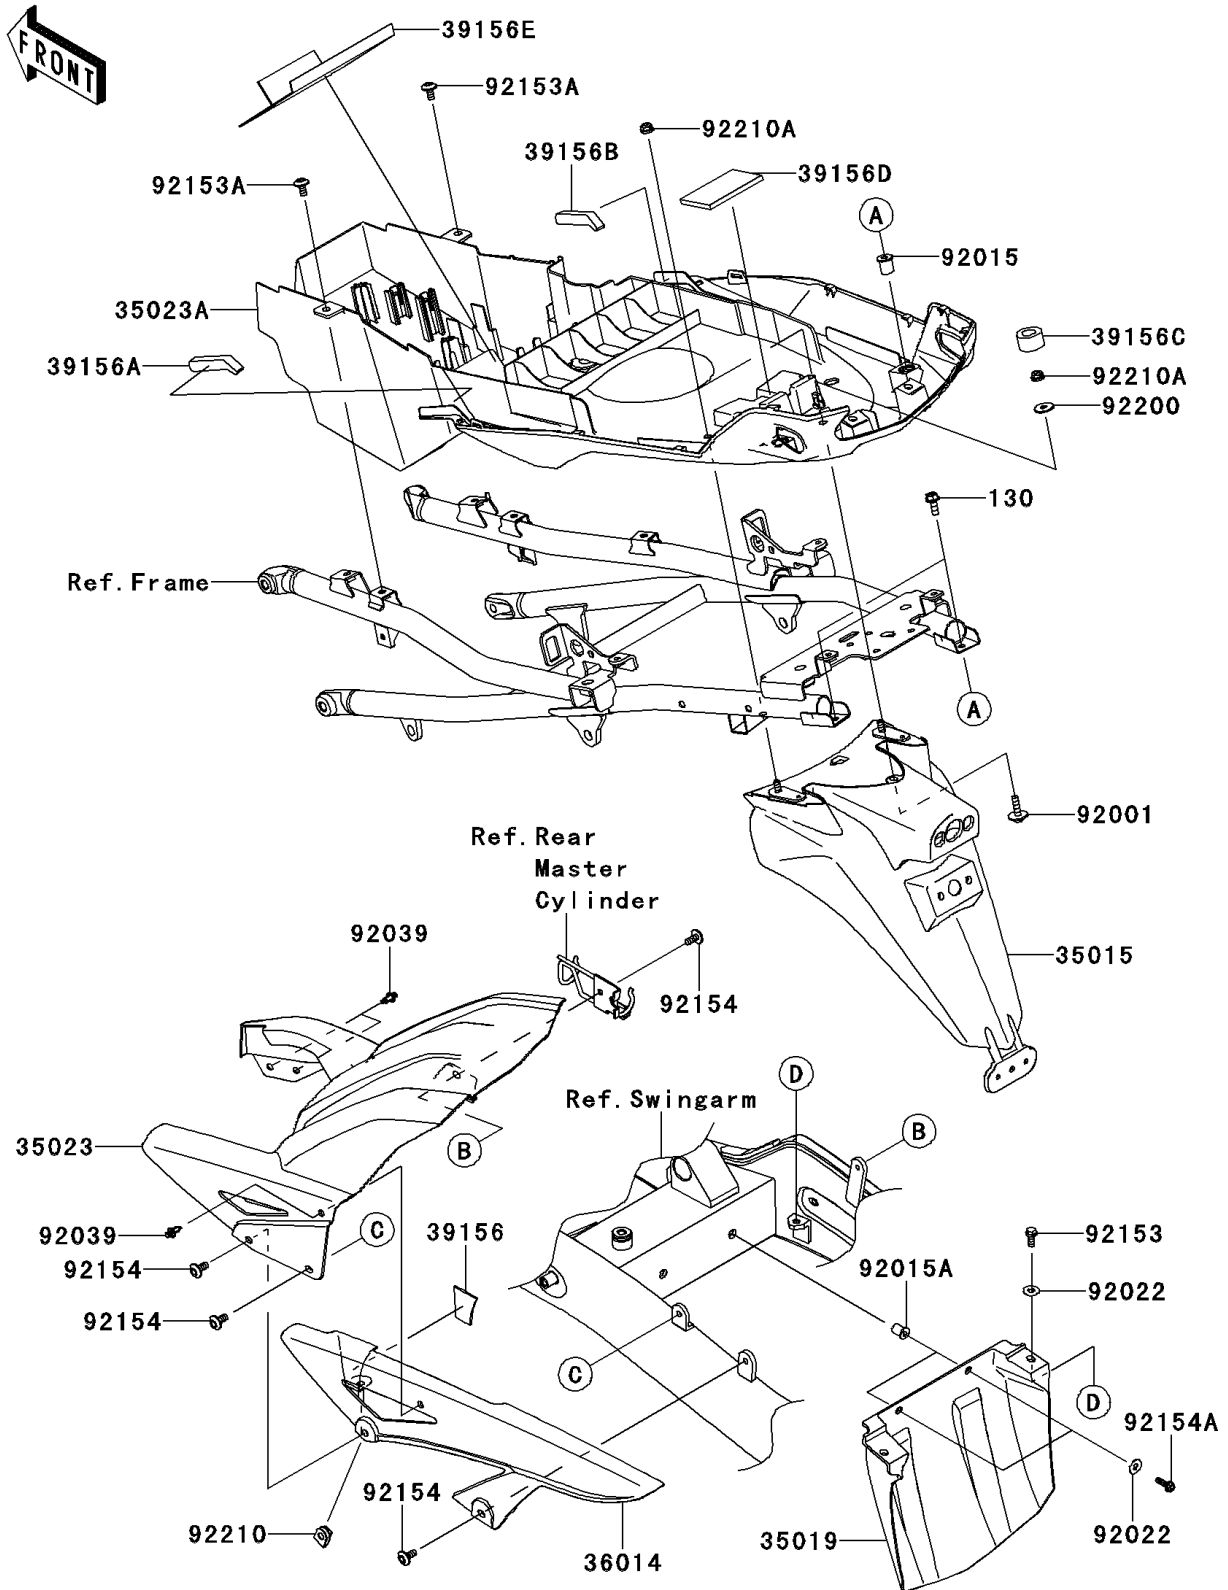

2012 VERSYS® 1000 (European)

PARTS DIAGRAM

Rear Fender(s)

F2172

2012 VERSYS® 1000 (European)

PARTS LIST

Rear Fender(s)

ITEM NAME	PART NUMBER	QUANTITY
-----------	-------------	----------
