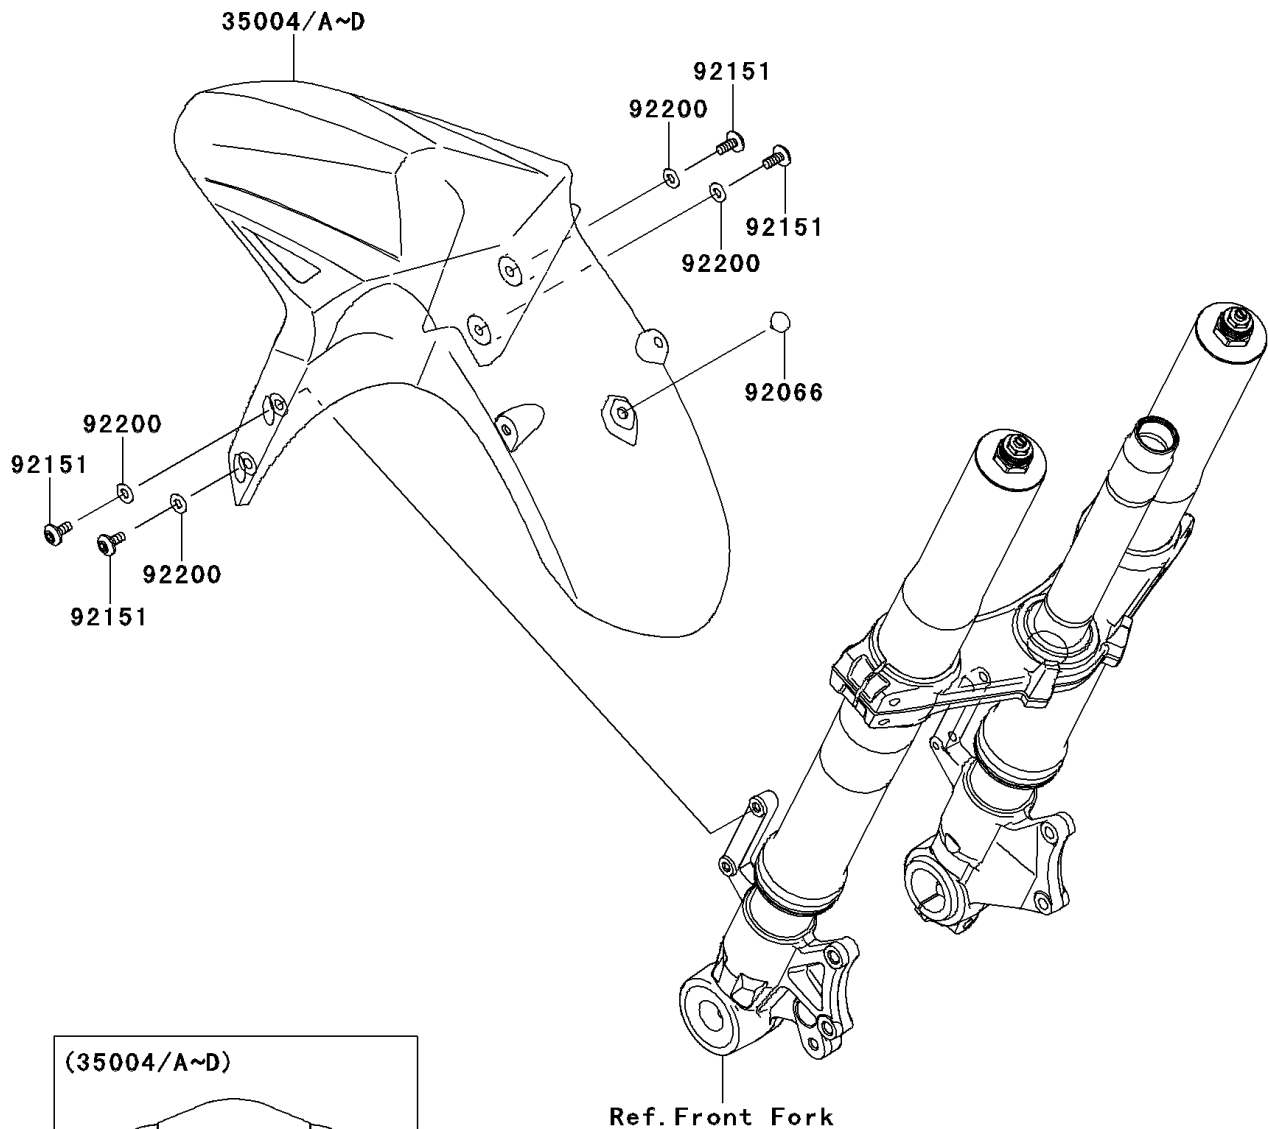

2014 VERSYS® 1000 (European)

PARTS DIAGRAM

Front Fender(s)

F2171

2014 VERSYS® 1000 (European)

PARTS LIST

Front Fender(s)

ITEM NAME	PART NUMBER	QUANTITY
-----------	-------------	----------
