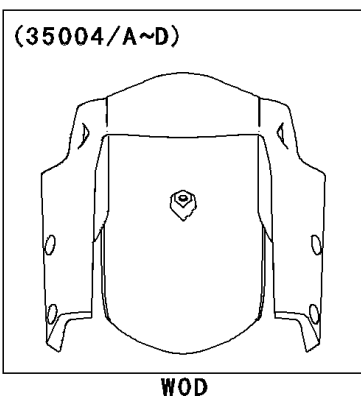

2014 VERSYS® 1000 (European)

PARTS DIAGRAM

Front Fender(s)

F2171

2014 VERSYS® 1000 (European)

PARTS LIST

Front Fender(s)

ITEM NAME	PART NUMBER	QUANTITY
-----------	-------------	----------
