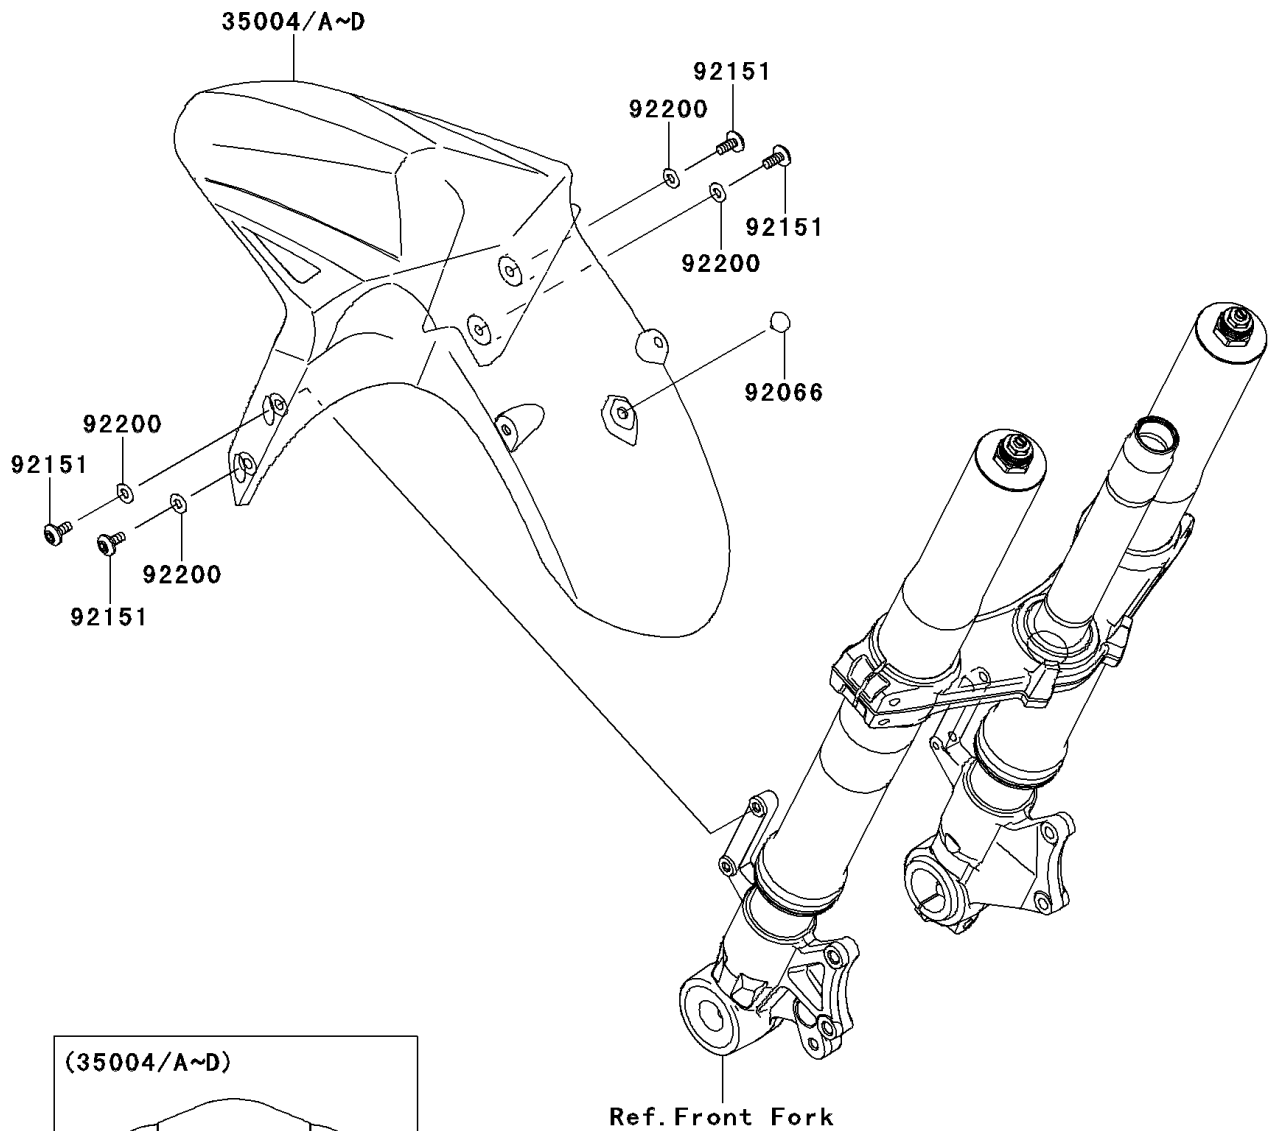

2012 VERSYS® 1000 (European)

PARTS DIAGRAM

Front Fender(s)

F2171

(35004/A~D)

W0D

2012 VERSYS® 1000 (European)

PARTS LIST

Front Fender(s)

ITEM NAME	PART NUMBER	QUANTITY
-----------	-------------	----------
