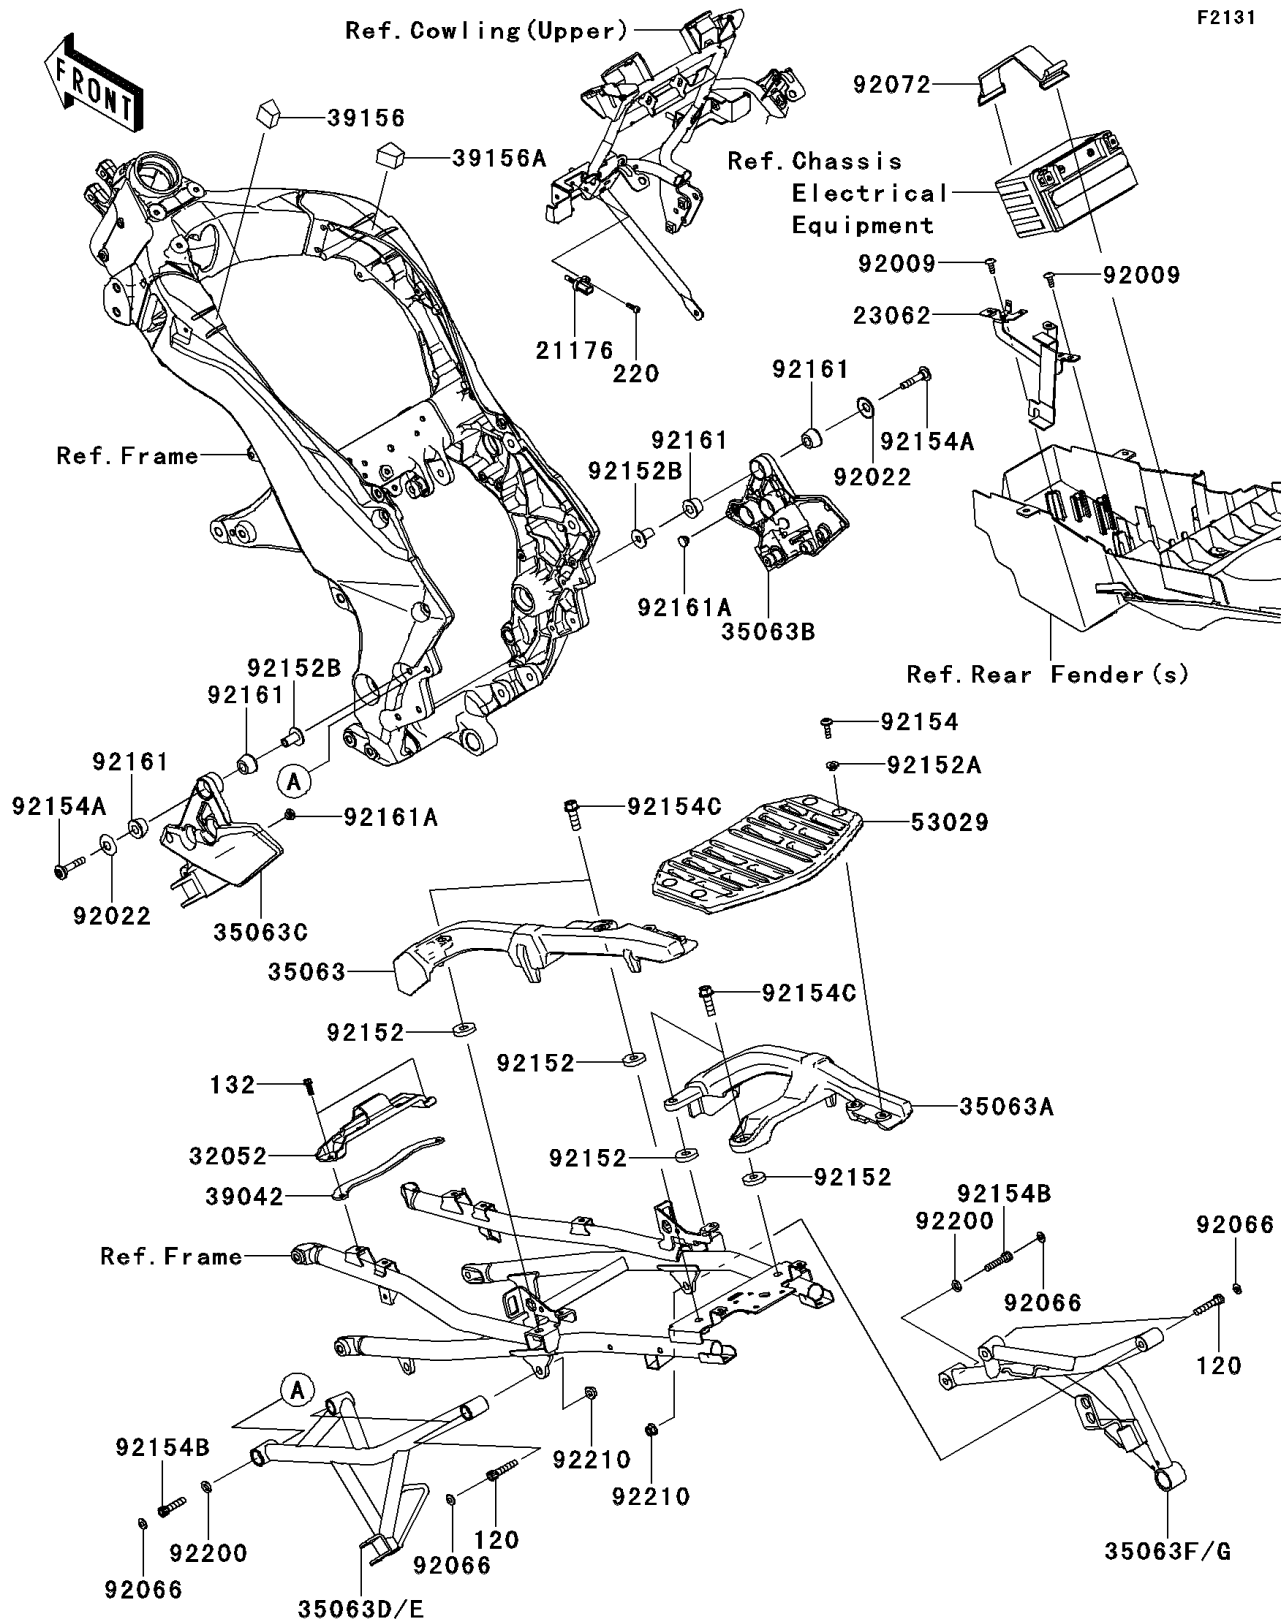

2013 VERSYS® 1000 (European)

PARTS DIAGRAM

Frame Fittings

2013 VERSYS® 1000 (European)

PARTS LIST Frame Fittings

ITEM NAME	PART NUMBER	QUANTITY
-----------	-------------	----------
