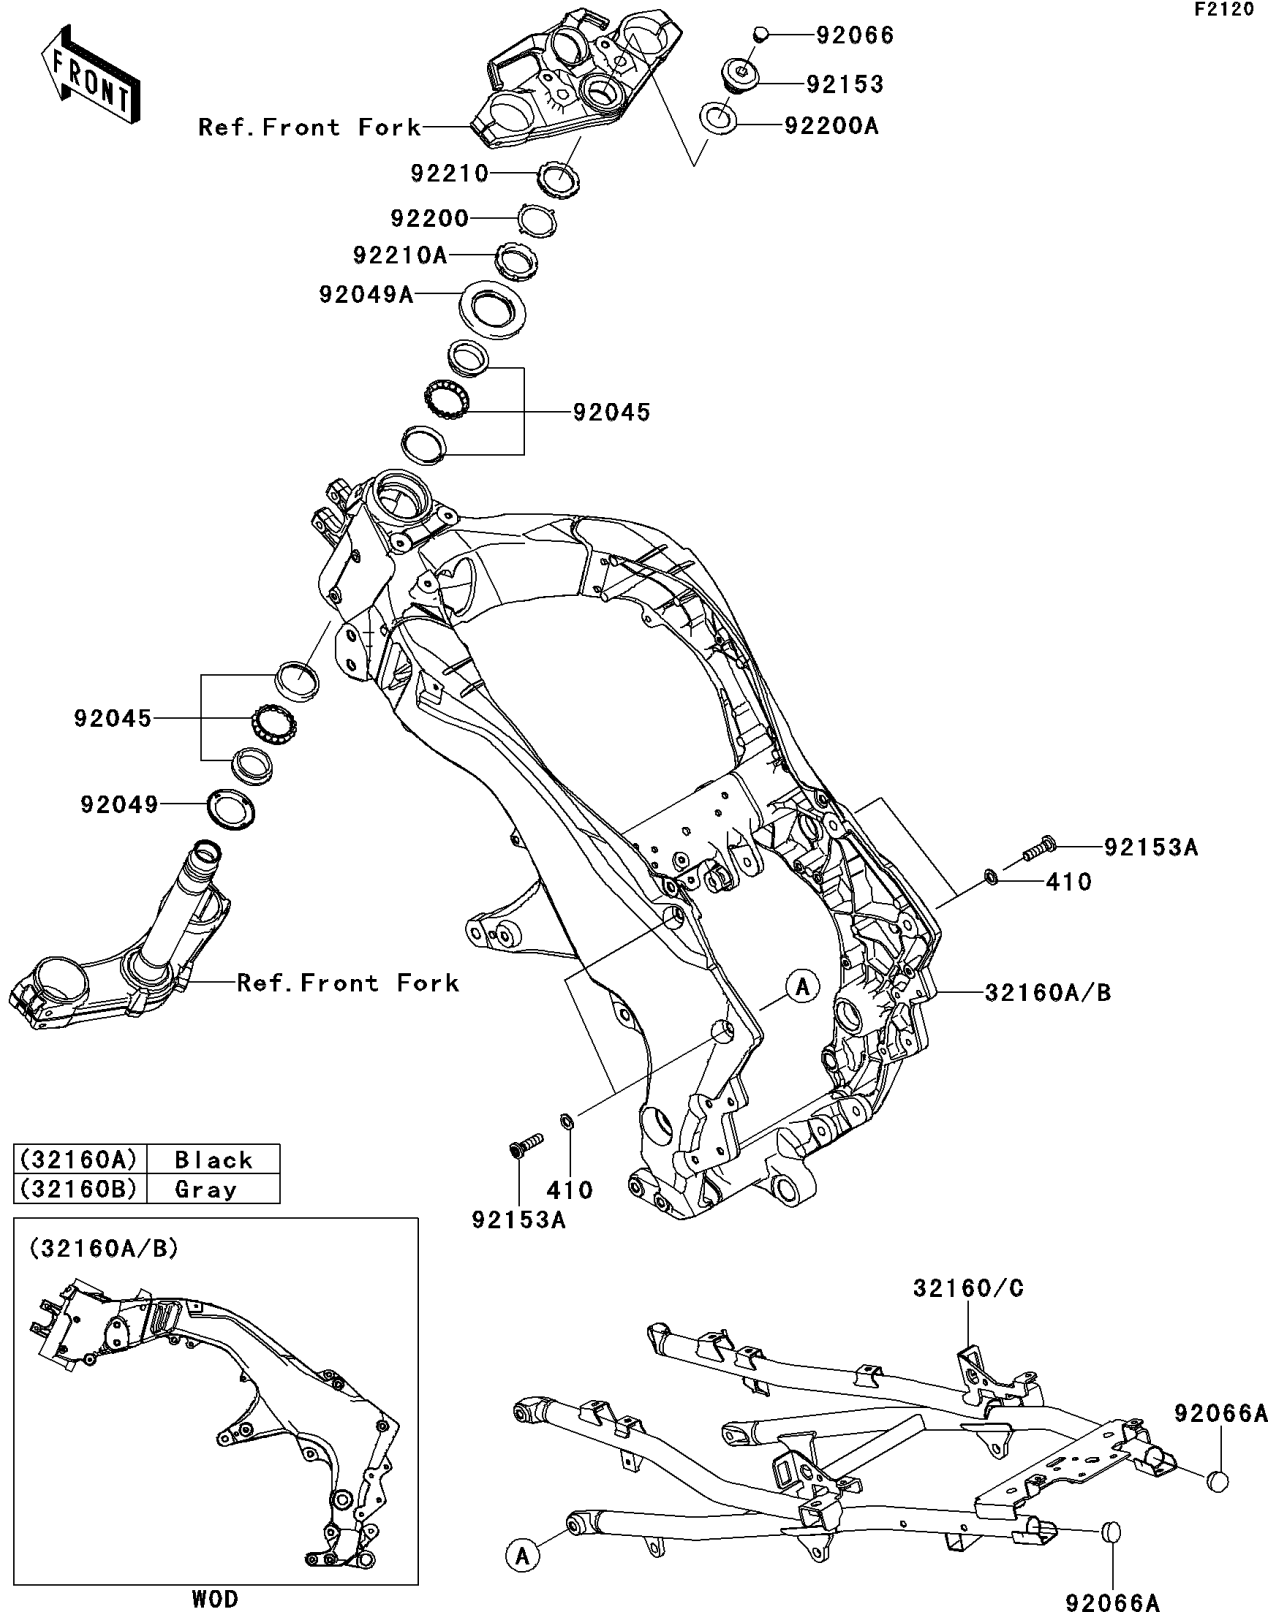

2013 VERSYS® 1000 (European)

PARTS DIAGRAM

Frame

F2120

2013 VERSYS® 1000 (European)

PARTS LIST

Frame

ITEM NAME

PART NUMBER

QUANTITY
