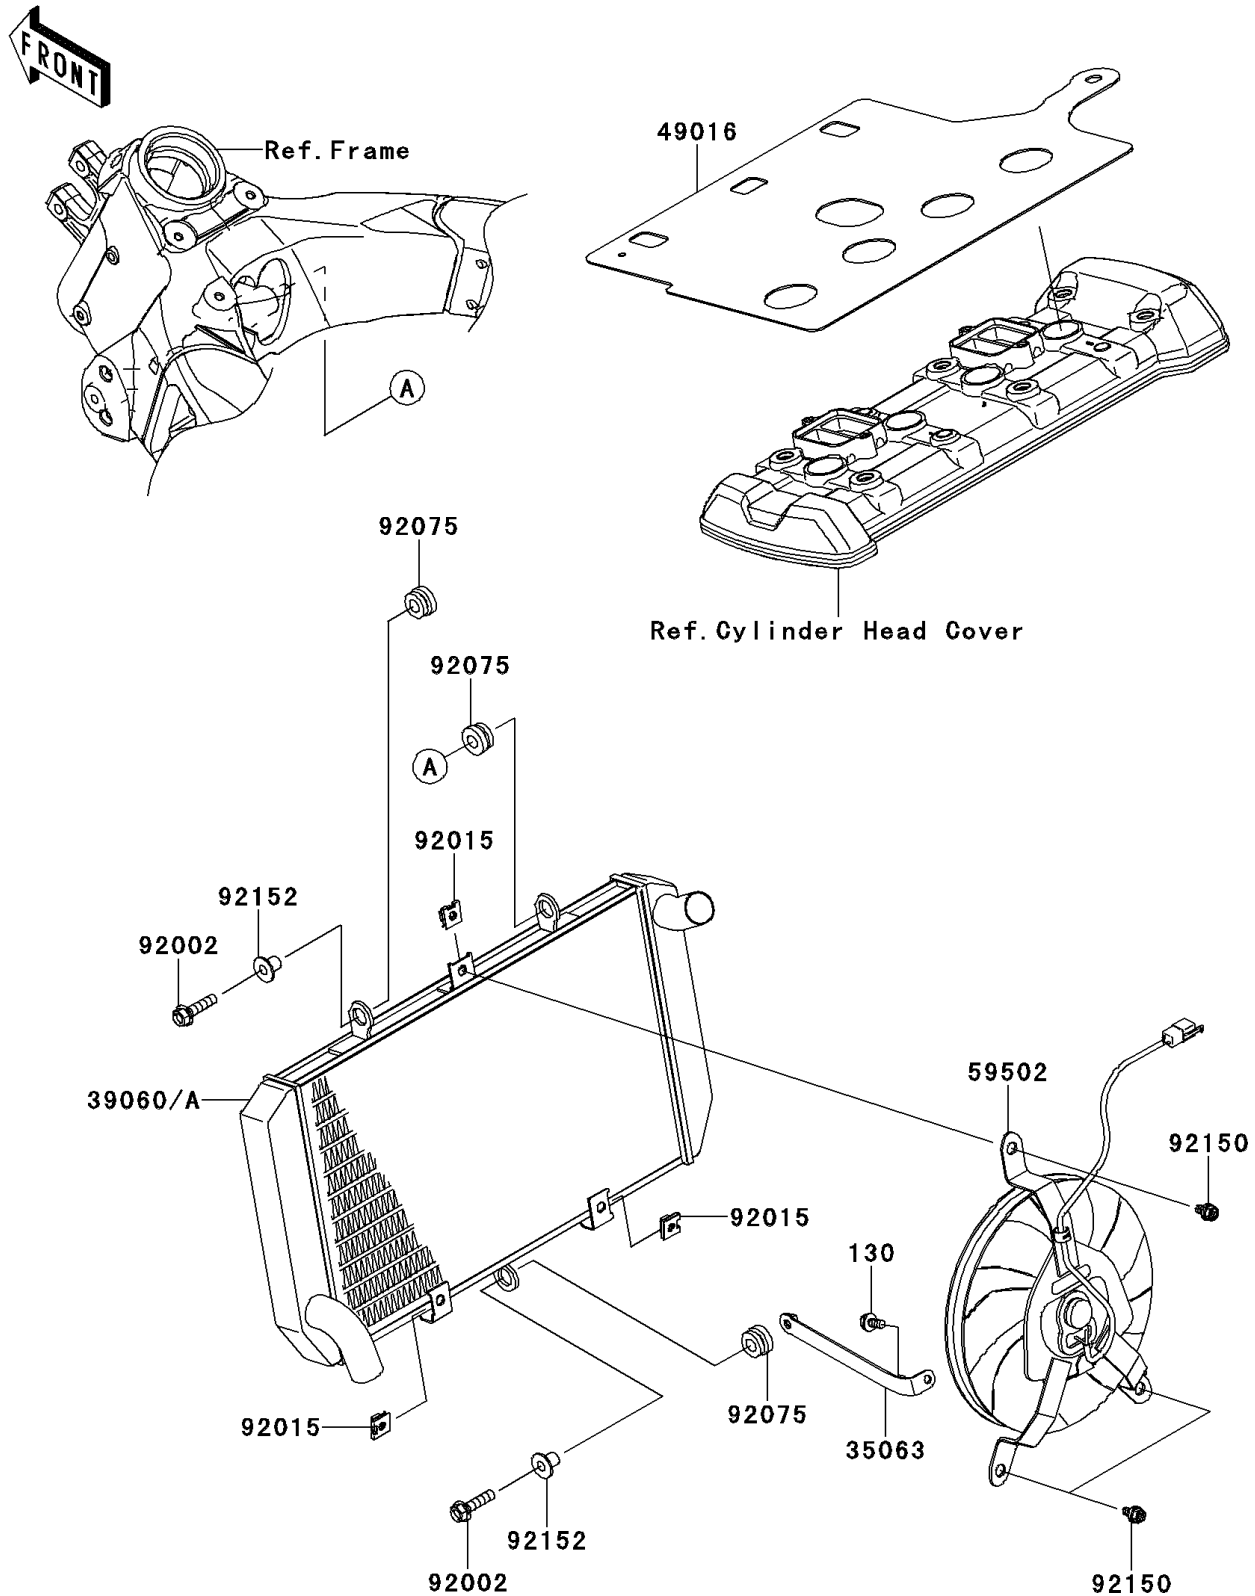

2012 VERSYS® 1000 (European)

PARTS DIAGRAM

Radiator

E3032

2012 VERSYS® 1000 (European)

PARTS LIST

Radiator

ITEM NAME	PART NUMBER	QUANTITY
-----------	-------------	----------
