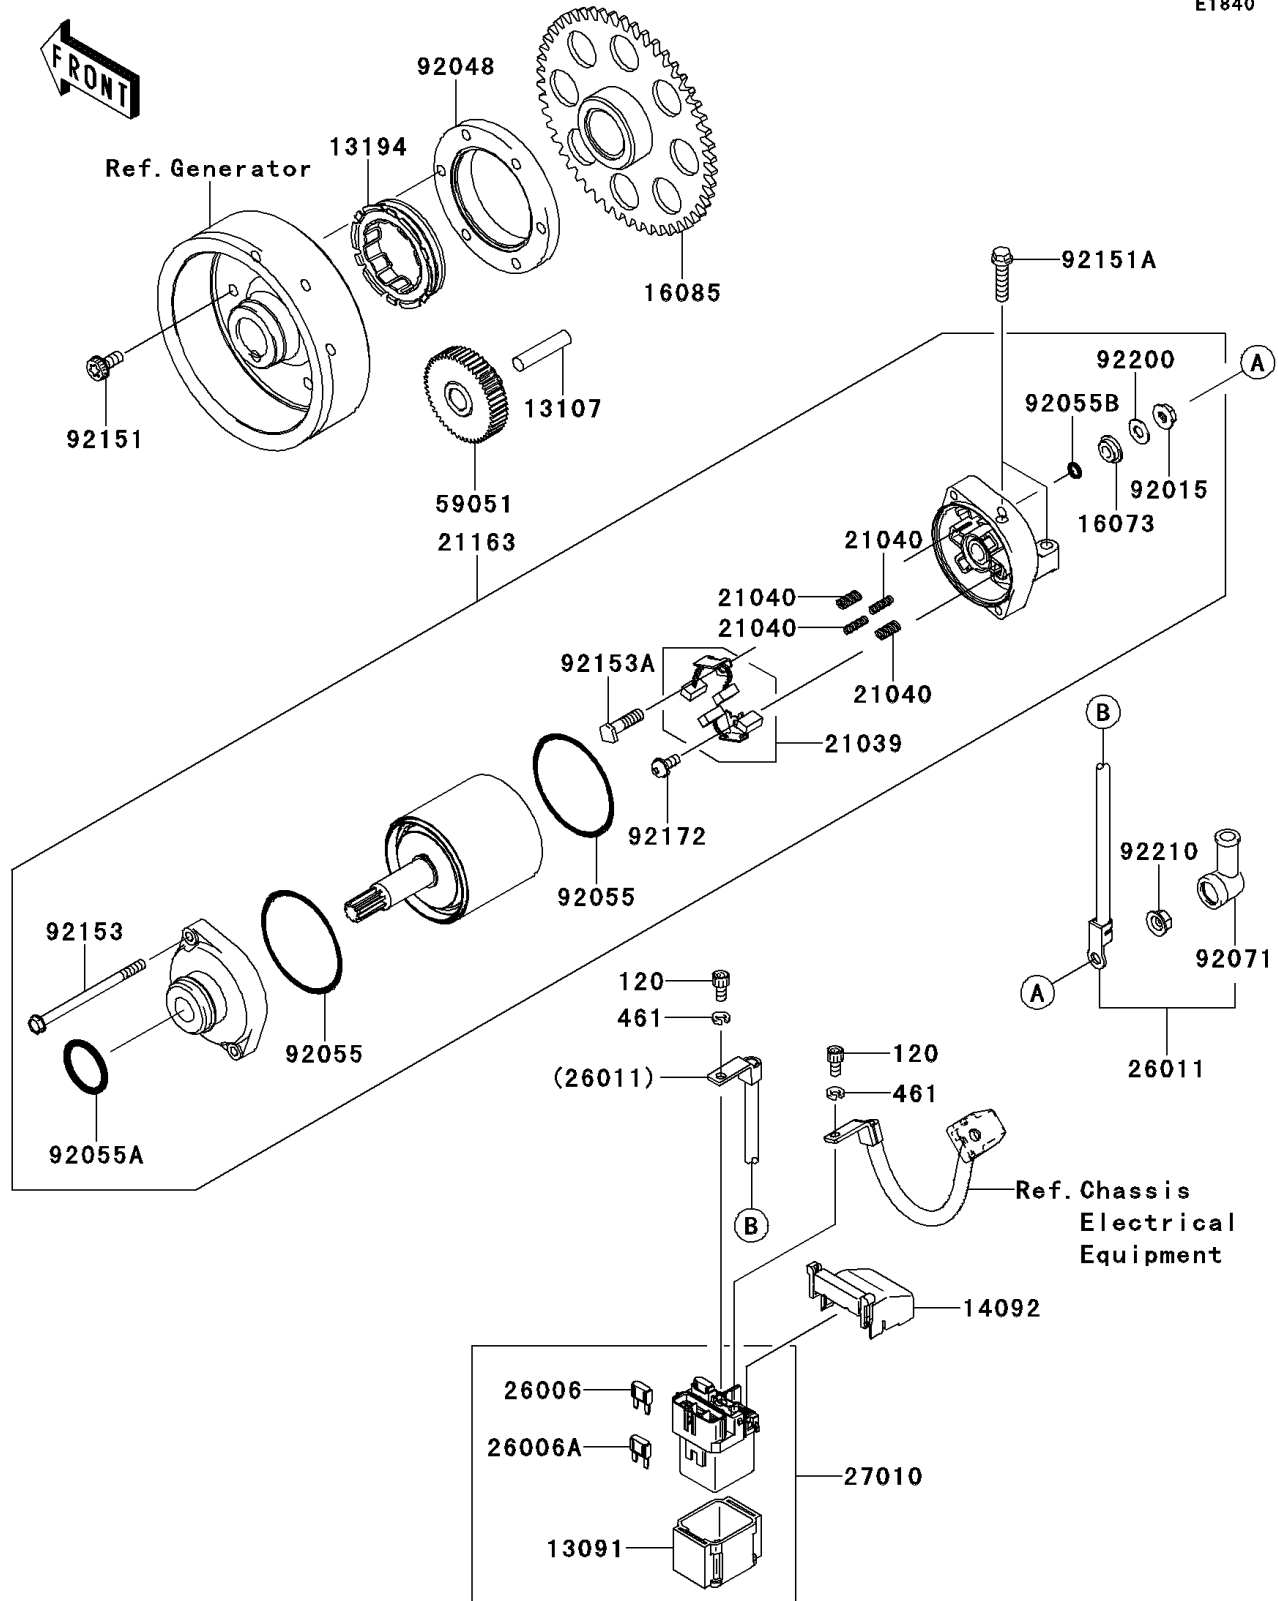

2012 VERSYS® 1000 (European)

PARTS DIAGRAM

Starter Motor

E1840

2012 VERSYS® 1000 (European)

PARTS LIST

Starter Motor

ITEM NAME	PART NUMBER	QUANTITY
-----------	-------------	----------
