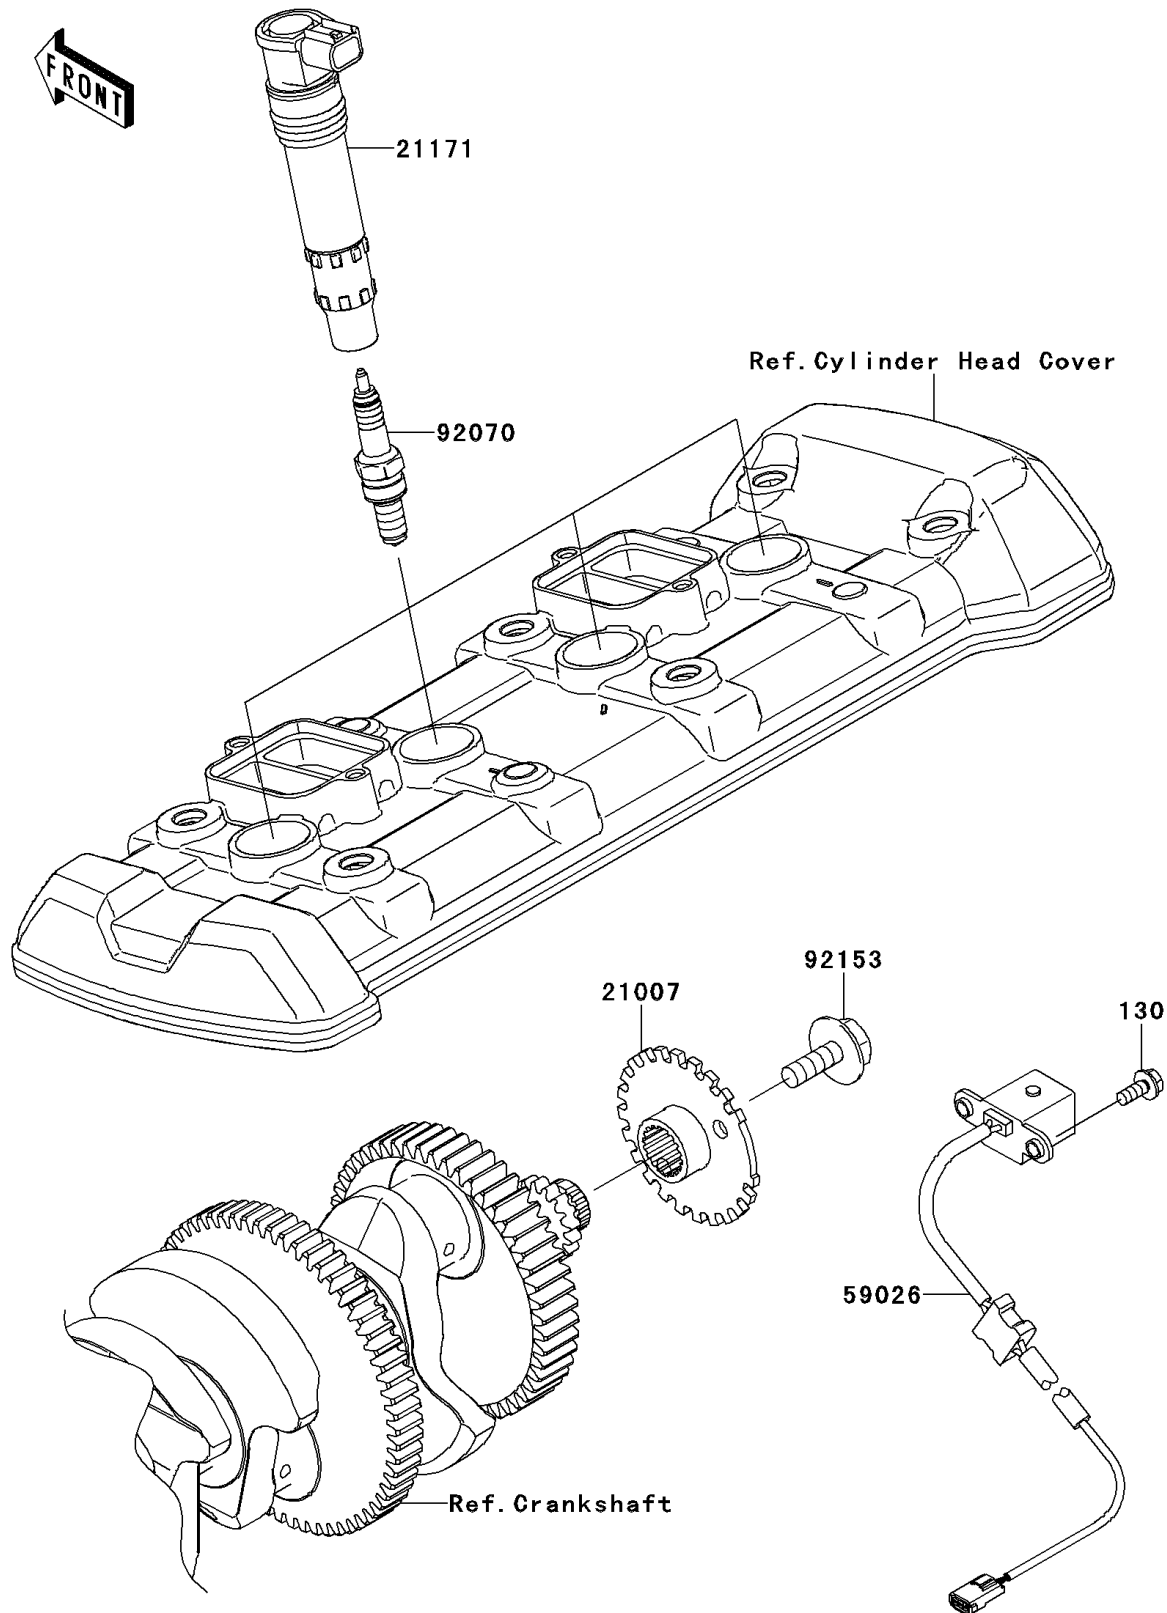

2013 VERSYS® 1000 (European)

PARTS DIAGRAM

Ignition System

E1830

2013 VERSYS® 1000 (European)

PARTS LIST

Ignition System

ITEM NAME	PART NUMBER	QUANTITY
-----------	-------------	----------
