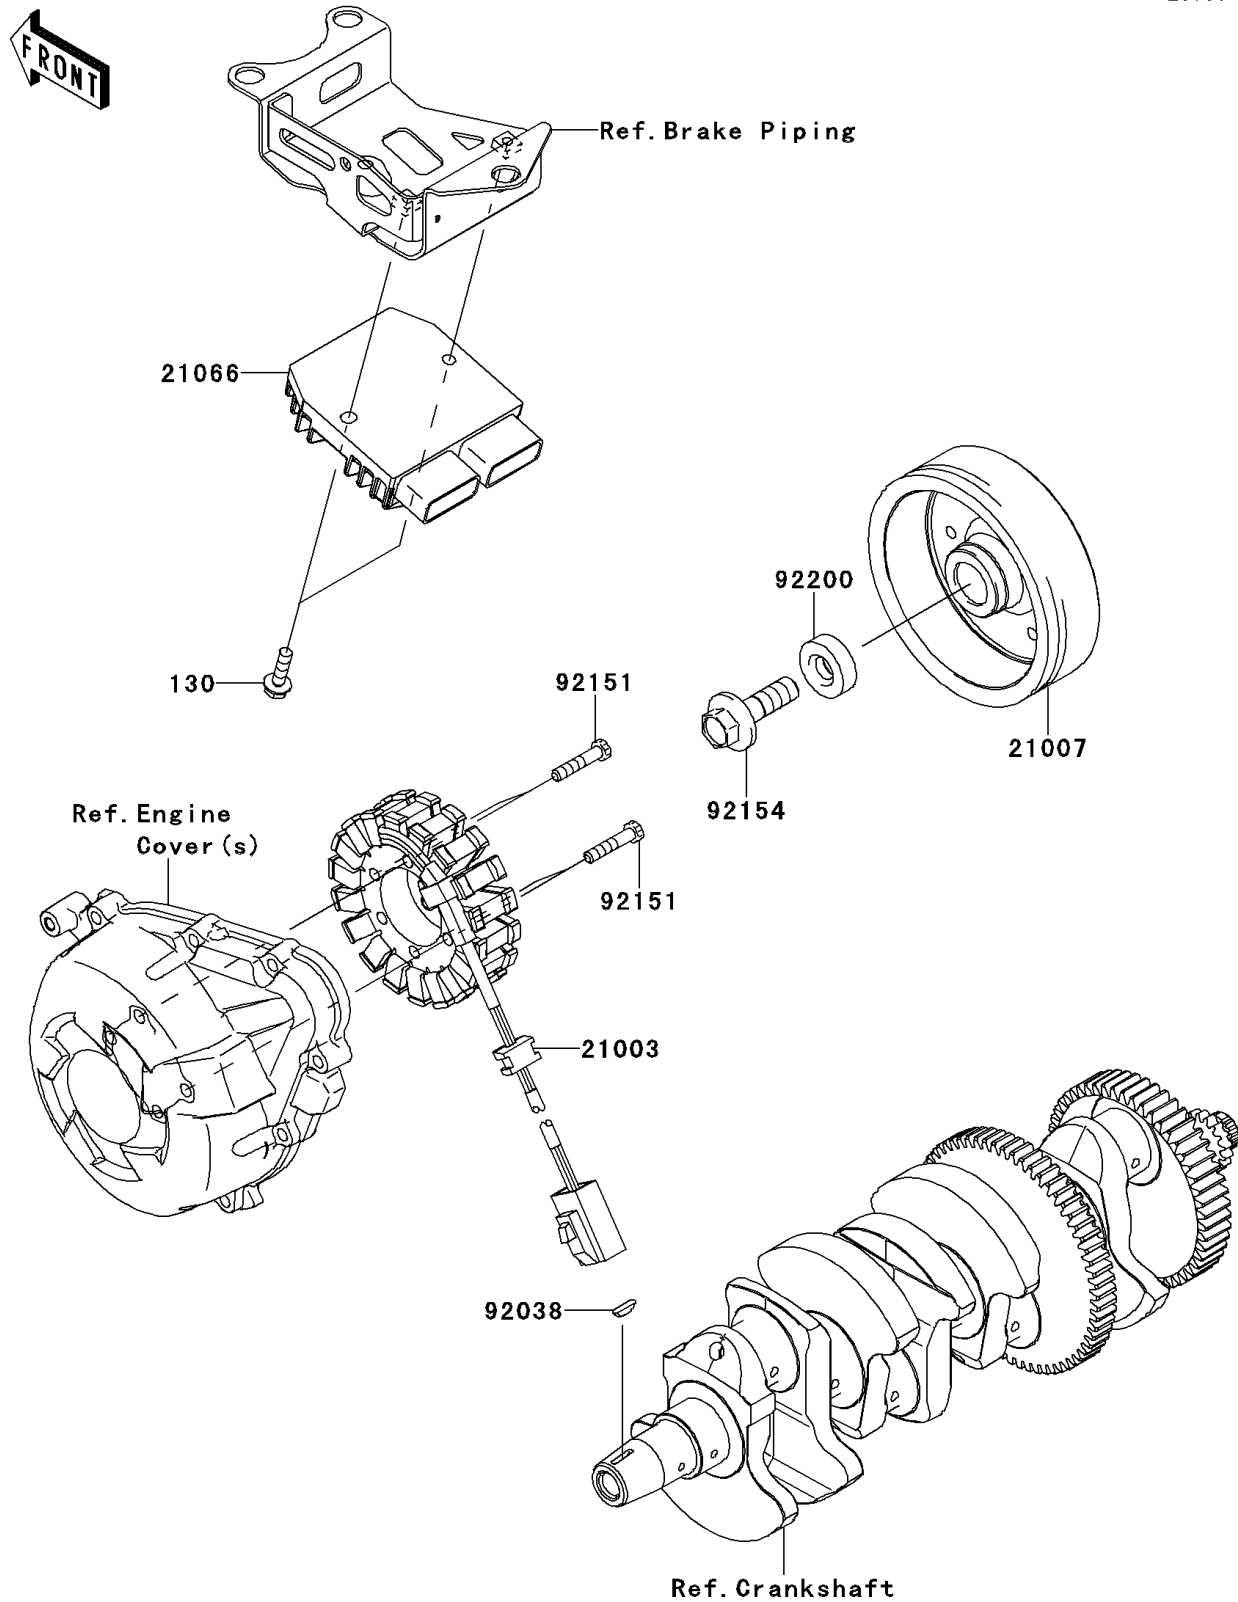

2014 VERSYS® 1000 (European)

PARTS DIAGRAM

Generator

E1810

2014 VERSYS® 1000 (European)

PARTS LIST

Generator

ITEM NAME

PART NUMBER

QUANTITY
