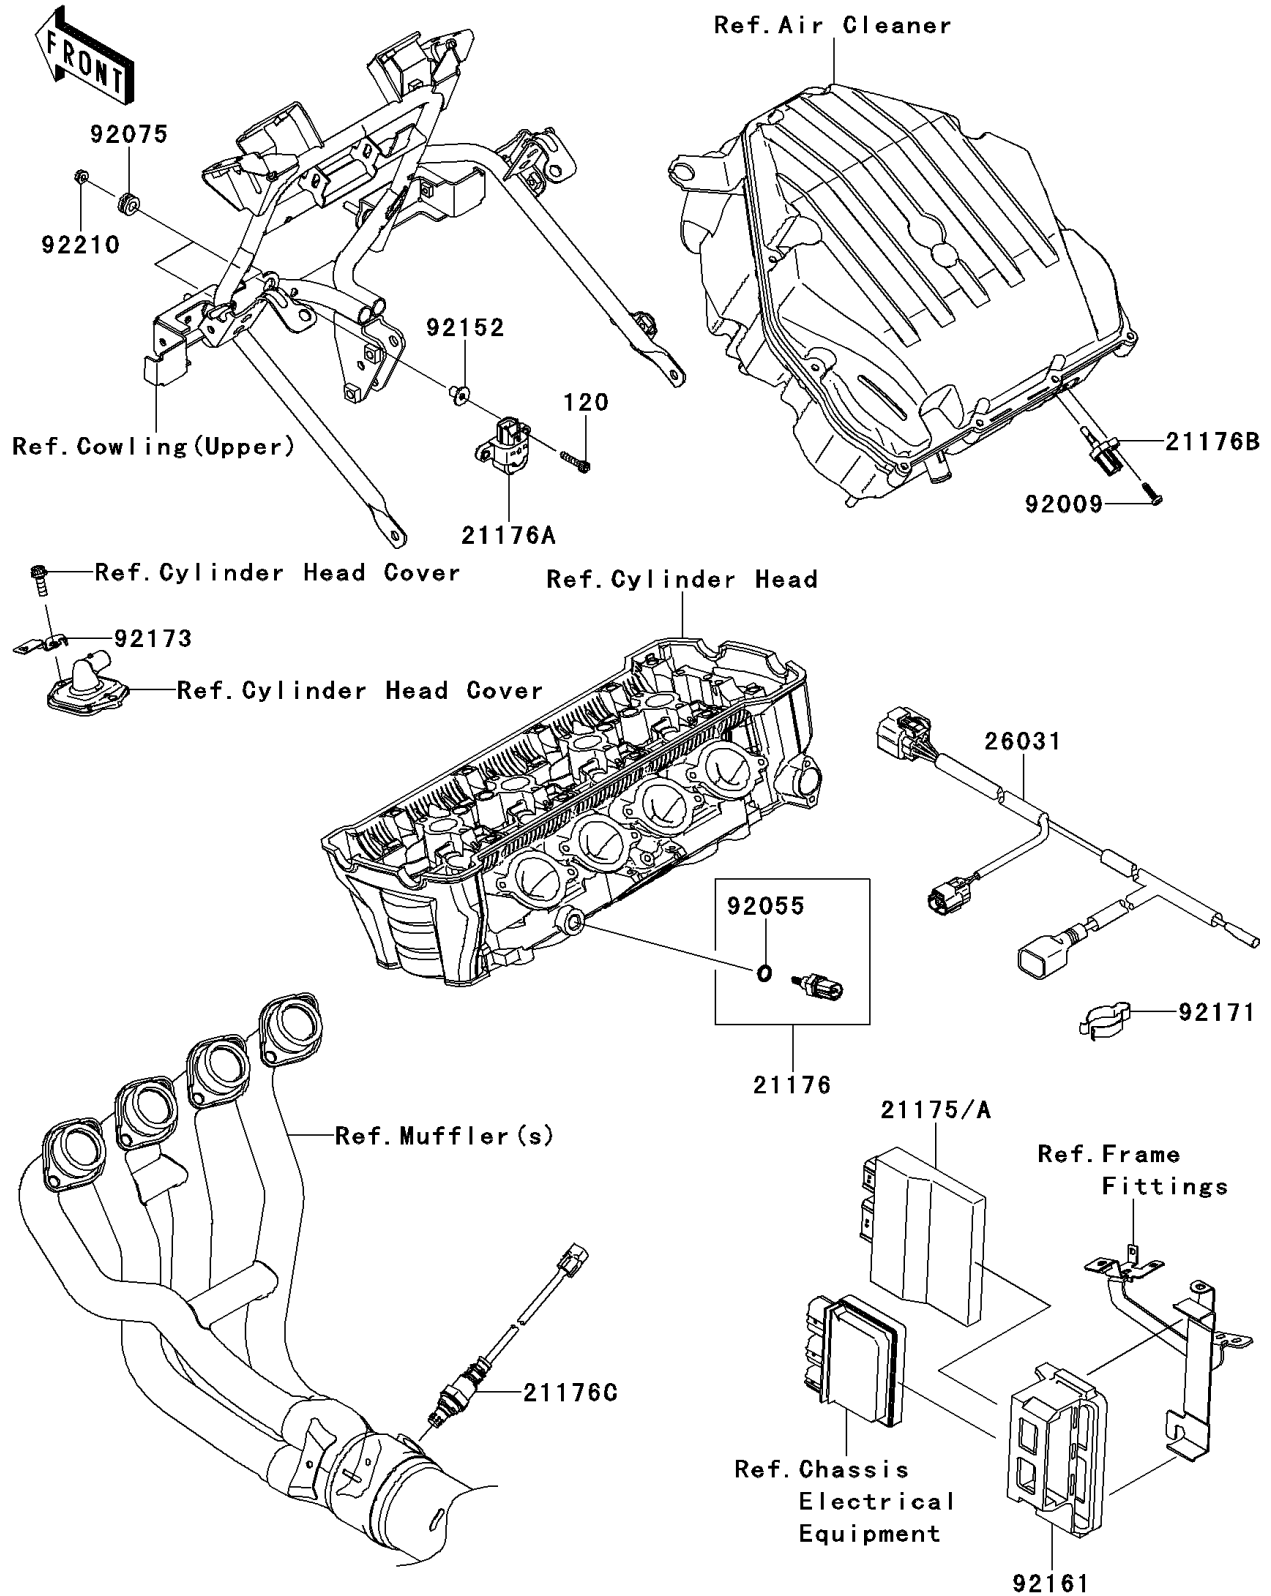

2014 VERSYS® 1000 (European)

PARTS DIAGRAM

Fuel Injection

E1530

2014 VERSYS® 1000 (European)

PARTS LIST Fuel Injection

Kawasaki
Let the Good Times Roll®

ITEM NAME	PART NUMBER	QUANTITY
-----------	-------------	----------
