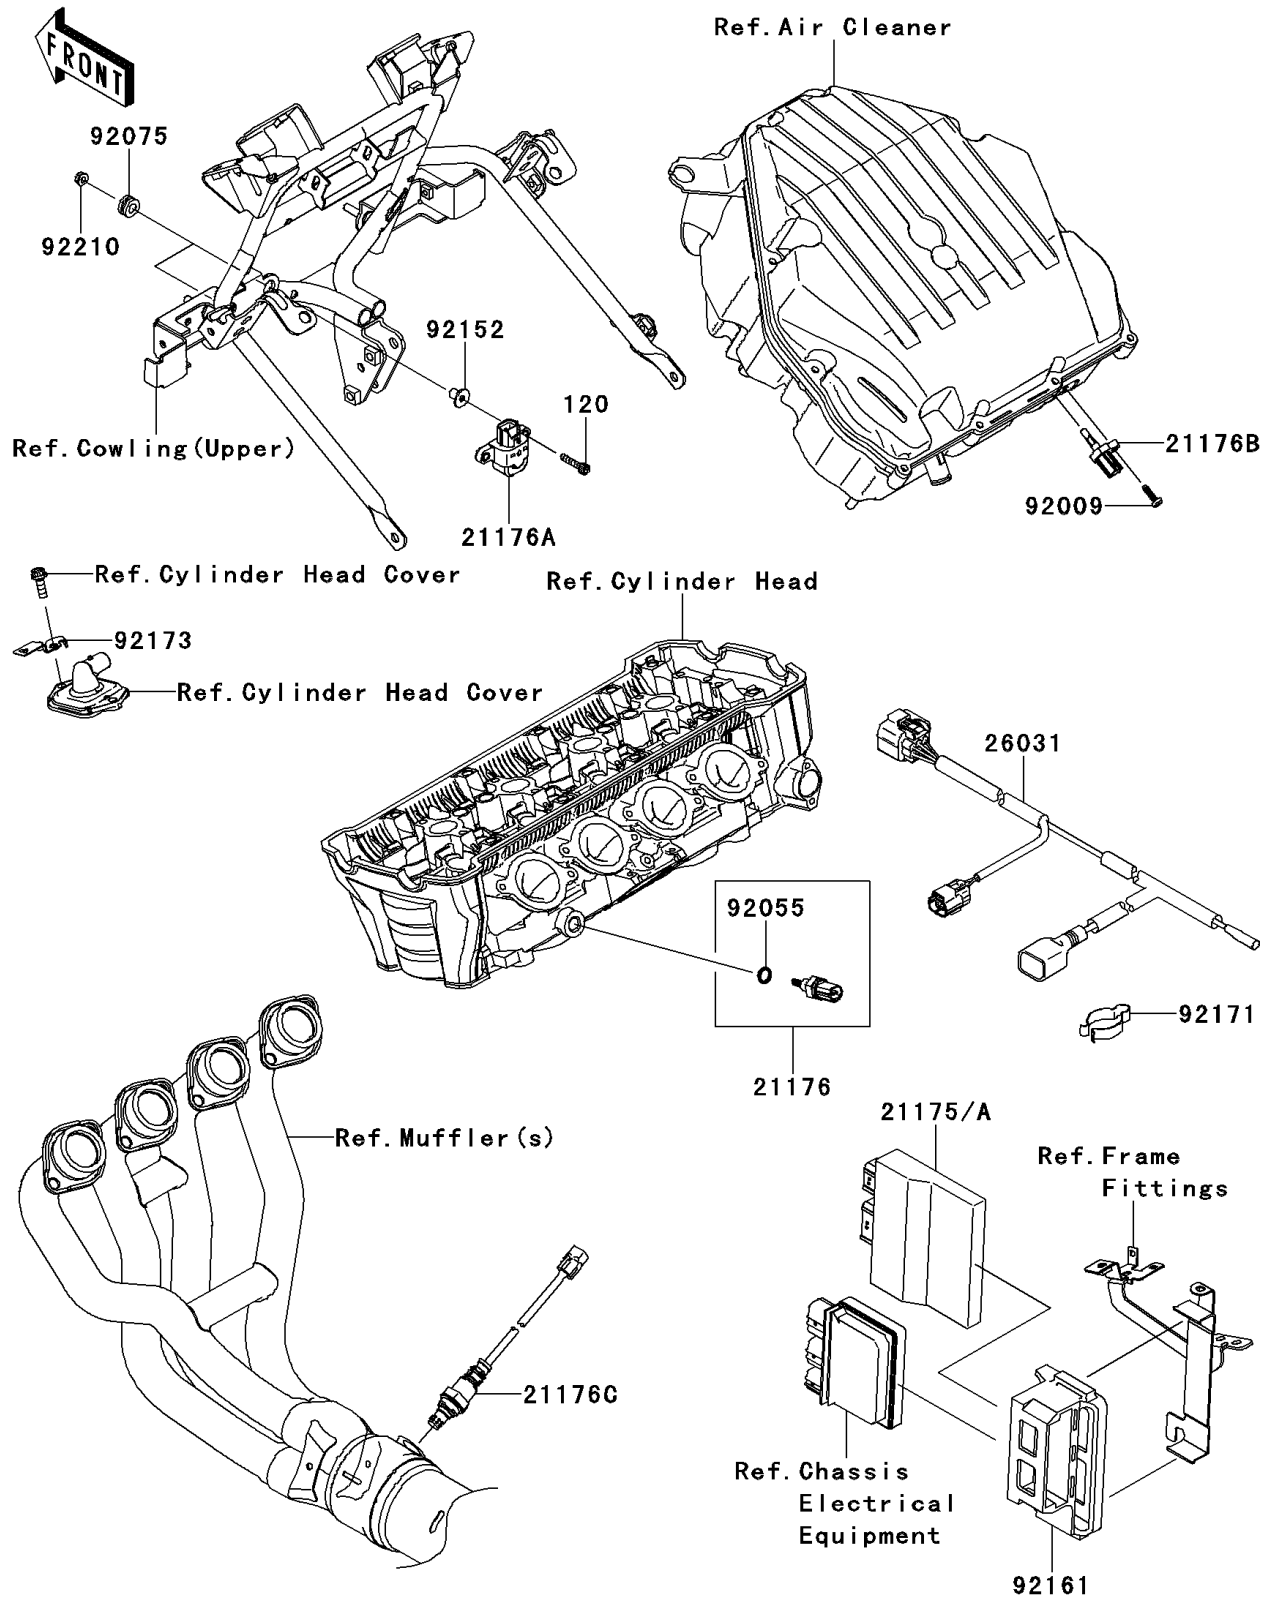

2013 VERSYS® 1000 (European)

PARTS DIAGRAM

Fuel Injection

E1530

2013 VERSYS[®] 1000 (European)

PARTS LIST Fuel Injection

ITEM NAME	PART NUMBER	QUANTITY
-----------	-------------	----------
