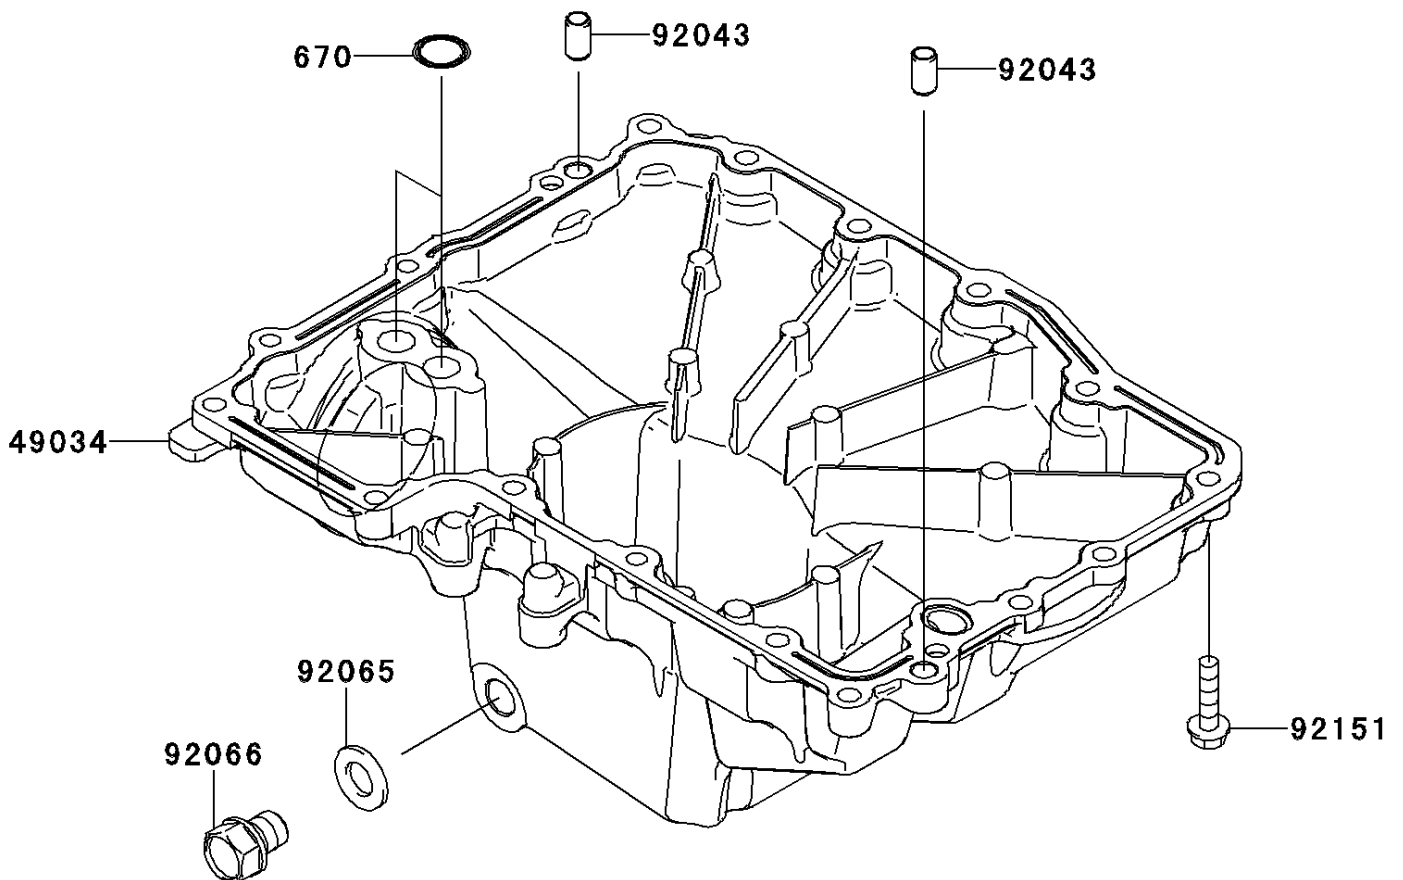

2012 VERSYS® 1000 (European)

PARTS DIAGRAM

Oil Pan

E1434

2012 VERSYS® 1000 (European)

PARTS LIST

Oil Pan

ITEM NAME	PART NUMBER	QUANTITY
-----------	-------------	----------
