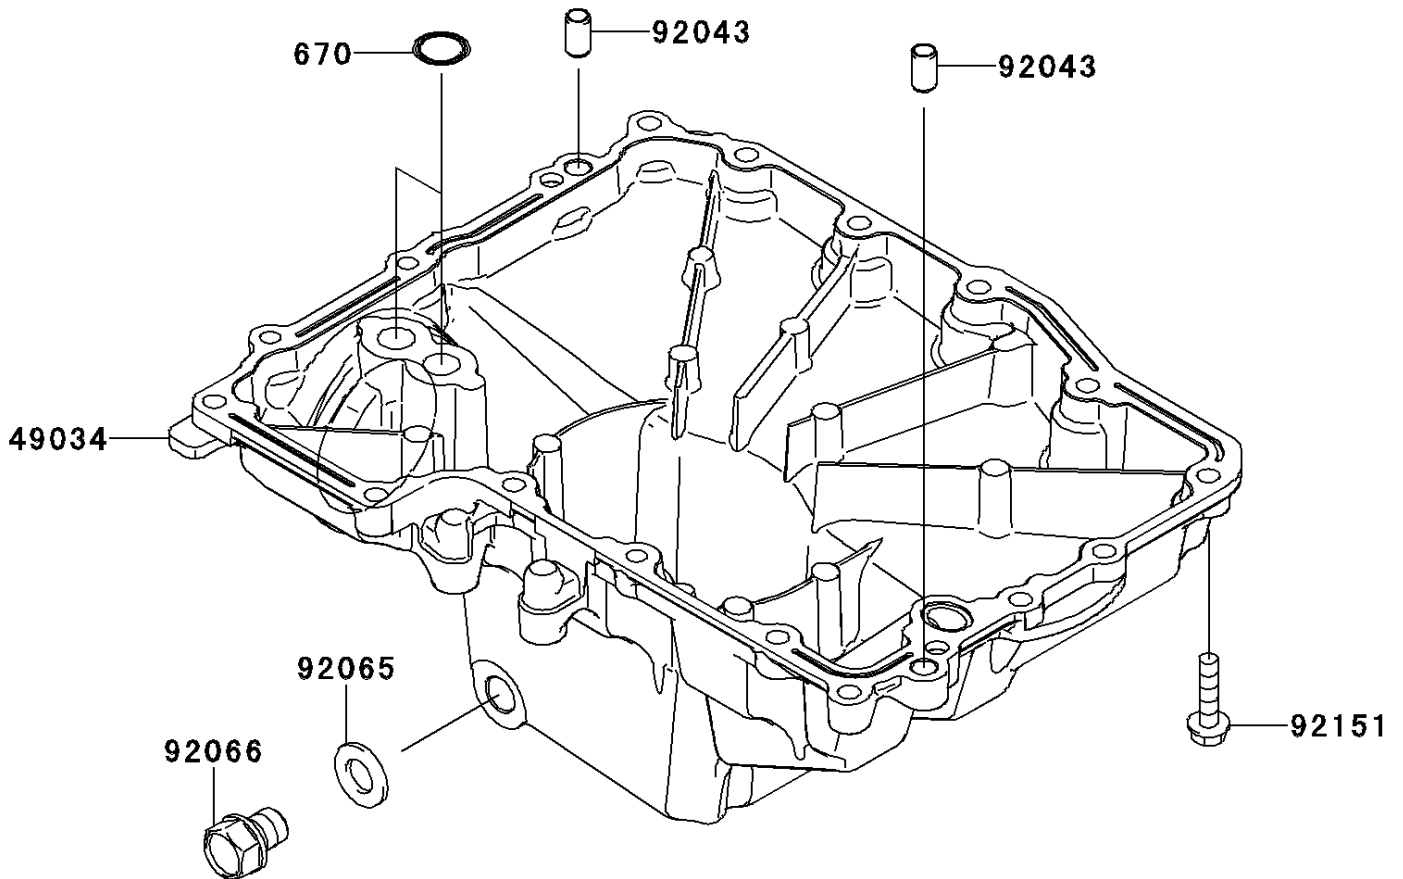

2013 VERSYS® 1000 (European)

PARTS DIAGRAM

Oil Pan

E1434

2013 VERSYS® 1000 (European)

PARTS LIST

Oil Pan

ITEM NAME	PART NUMBER	QUANTITY
-----------	-------------	----------
