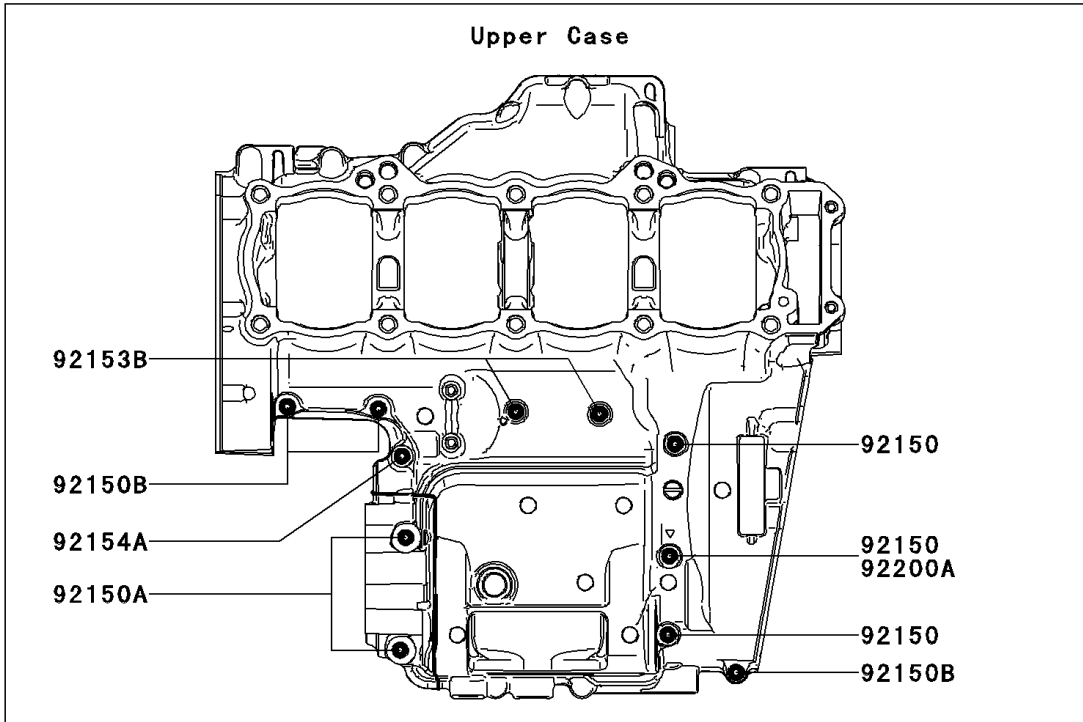

2014 VERSYS® 1000 (European)

PARTS DIAGRAM

Crankcase Bolt Pattern

E1412

2014 VERSYS® 1000 (European)

PARTS LIST

Crankcase Bolt Pattern

ITEM NAME	PART NUMBER	QUANTITY
-----------	-------------	----------
