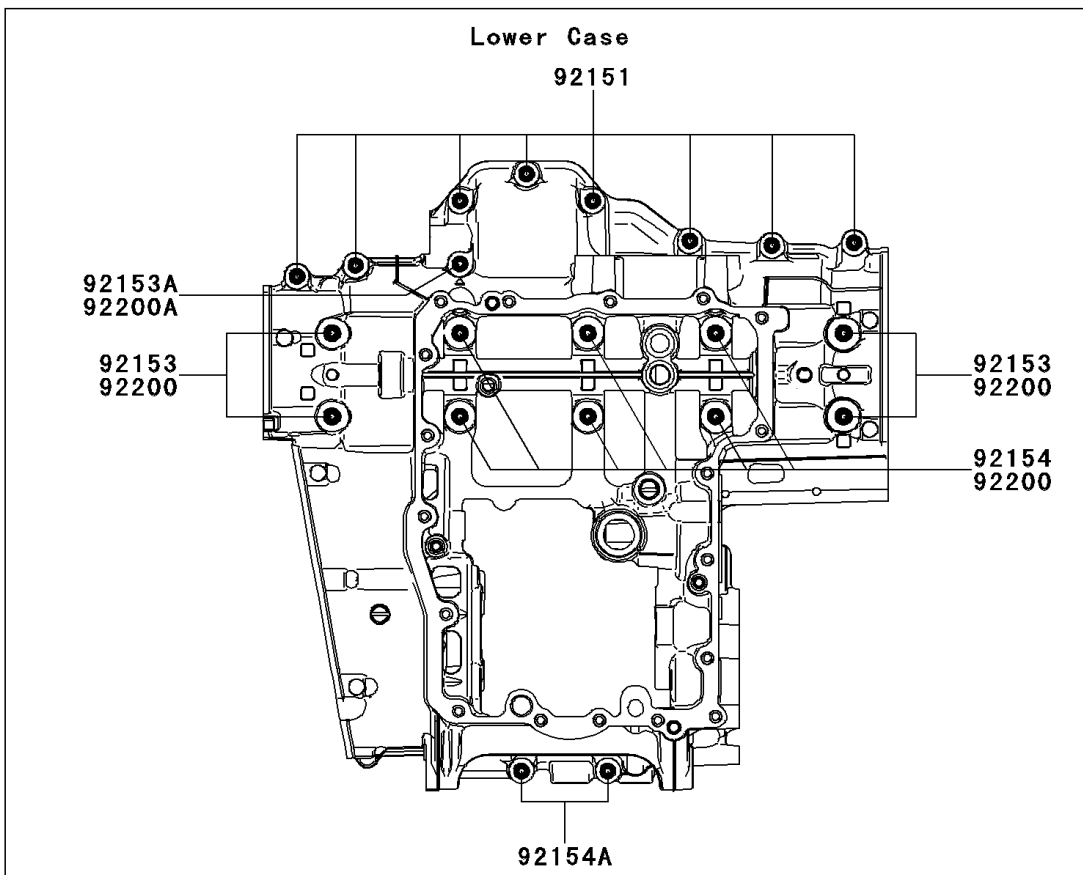

2014 VERSYS® 1000 (European)

PARTS DIAGRAM

Crankcase Bolt Pattern

E1412

2014 VERSYS® 1000 (European)

PARTS LIST

Crankcase Bolt Pattern

ITEM NAME	PART NUMBER	QUANTITY
-----------	-------------	----------
