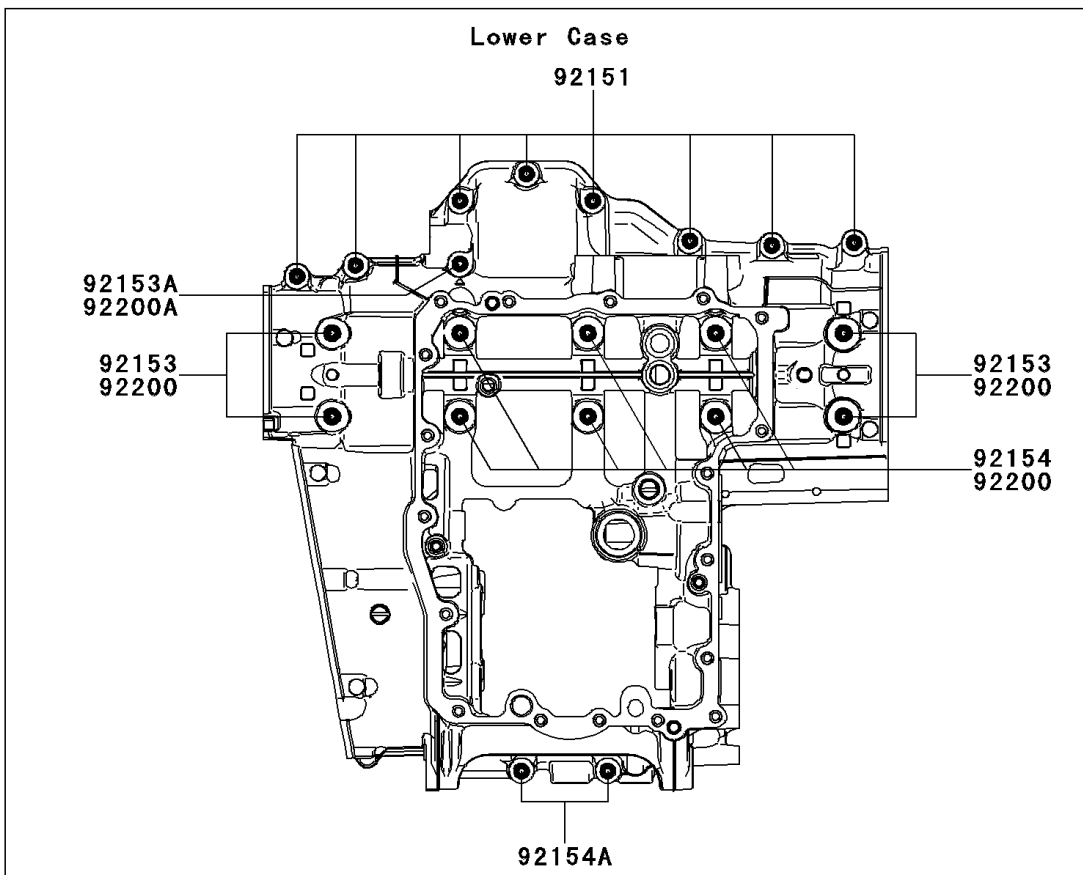

2012 VERSYS® 1000 (European)

PARTS DIAGRAM

Crankcase Bolt Pattern

E1412

2012 VERSYS® 1000 (European)

PARTS LIST

Crankcase Bolt Pattern

ITEM NAME	PART NUMBER	QUANTITY
-----------	-------------	----------
