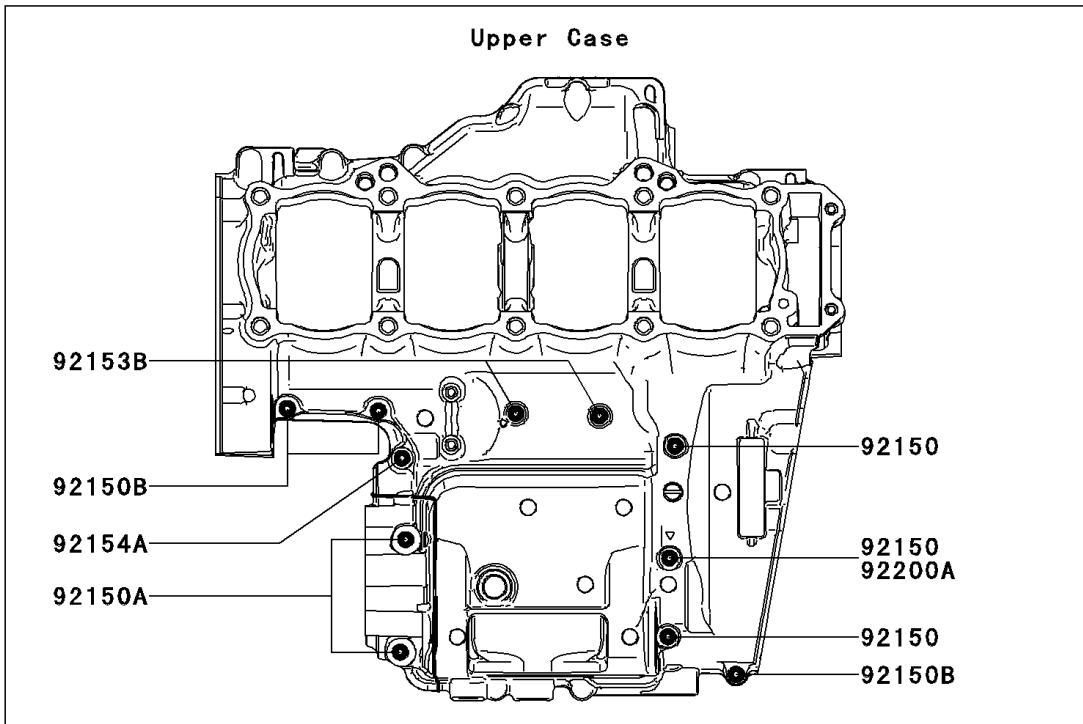

2012 VERSYS® 1000 (European)

PARTS DIAGRAM

Crankcase Bolt Pattern

E1412

2012 VERSYS® 1000 (European)

PARTS LIST

Crankcase Bolt Pattern

ITEM NAME	PART NUMBER	QUANTITY
-----------	-------------	----------
