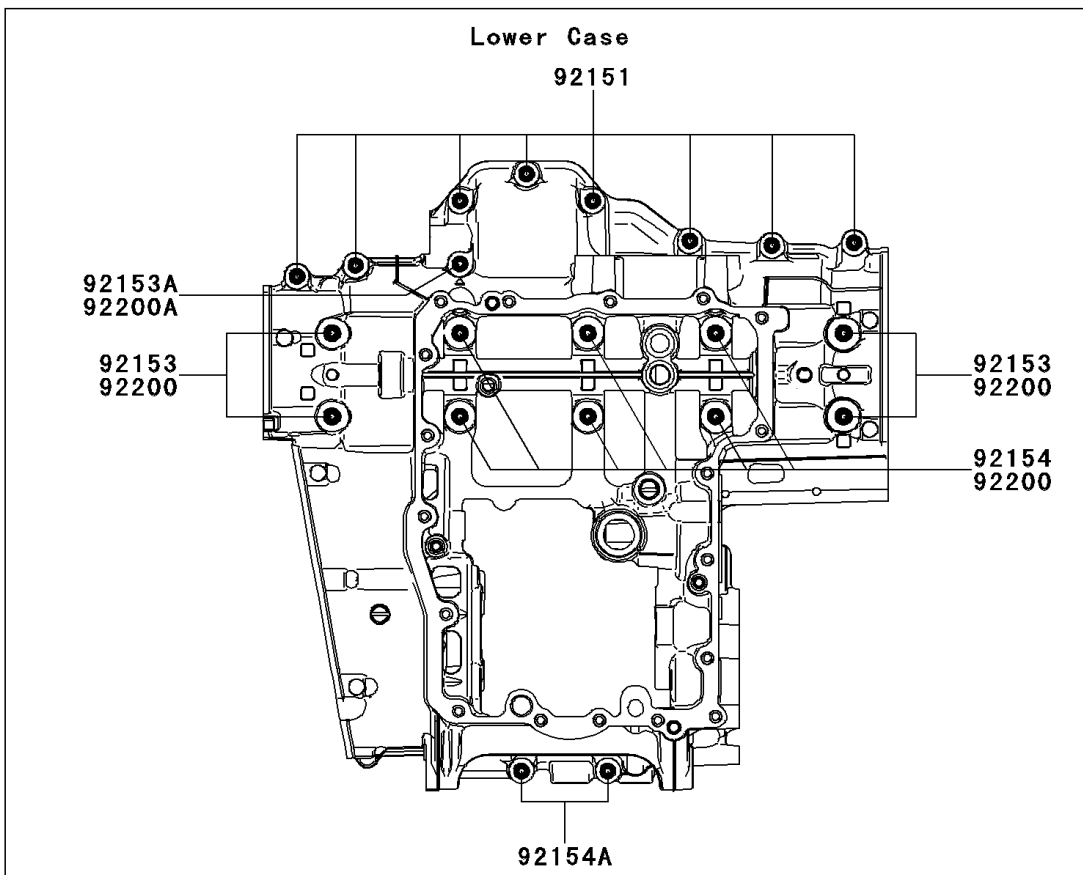

## PARTS DIAGRAM

### Crankcase Bolt Pattern

E1412

## PARTS LIST

### Crankcase Bolt Pattern

ITEM NAME	PART NUMBER	QUANTITY
-----------	-------------	----------

---