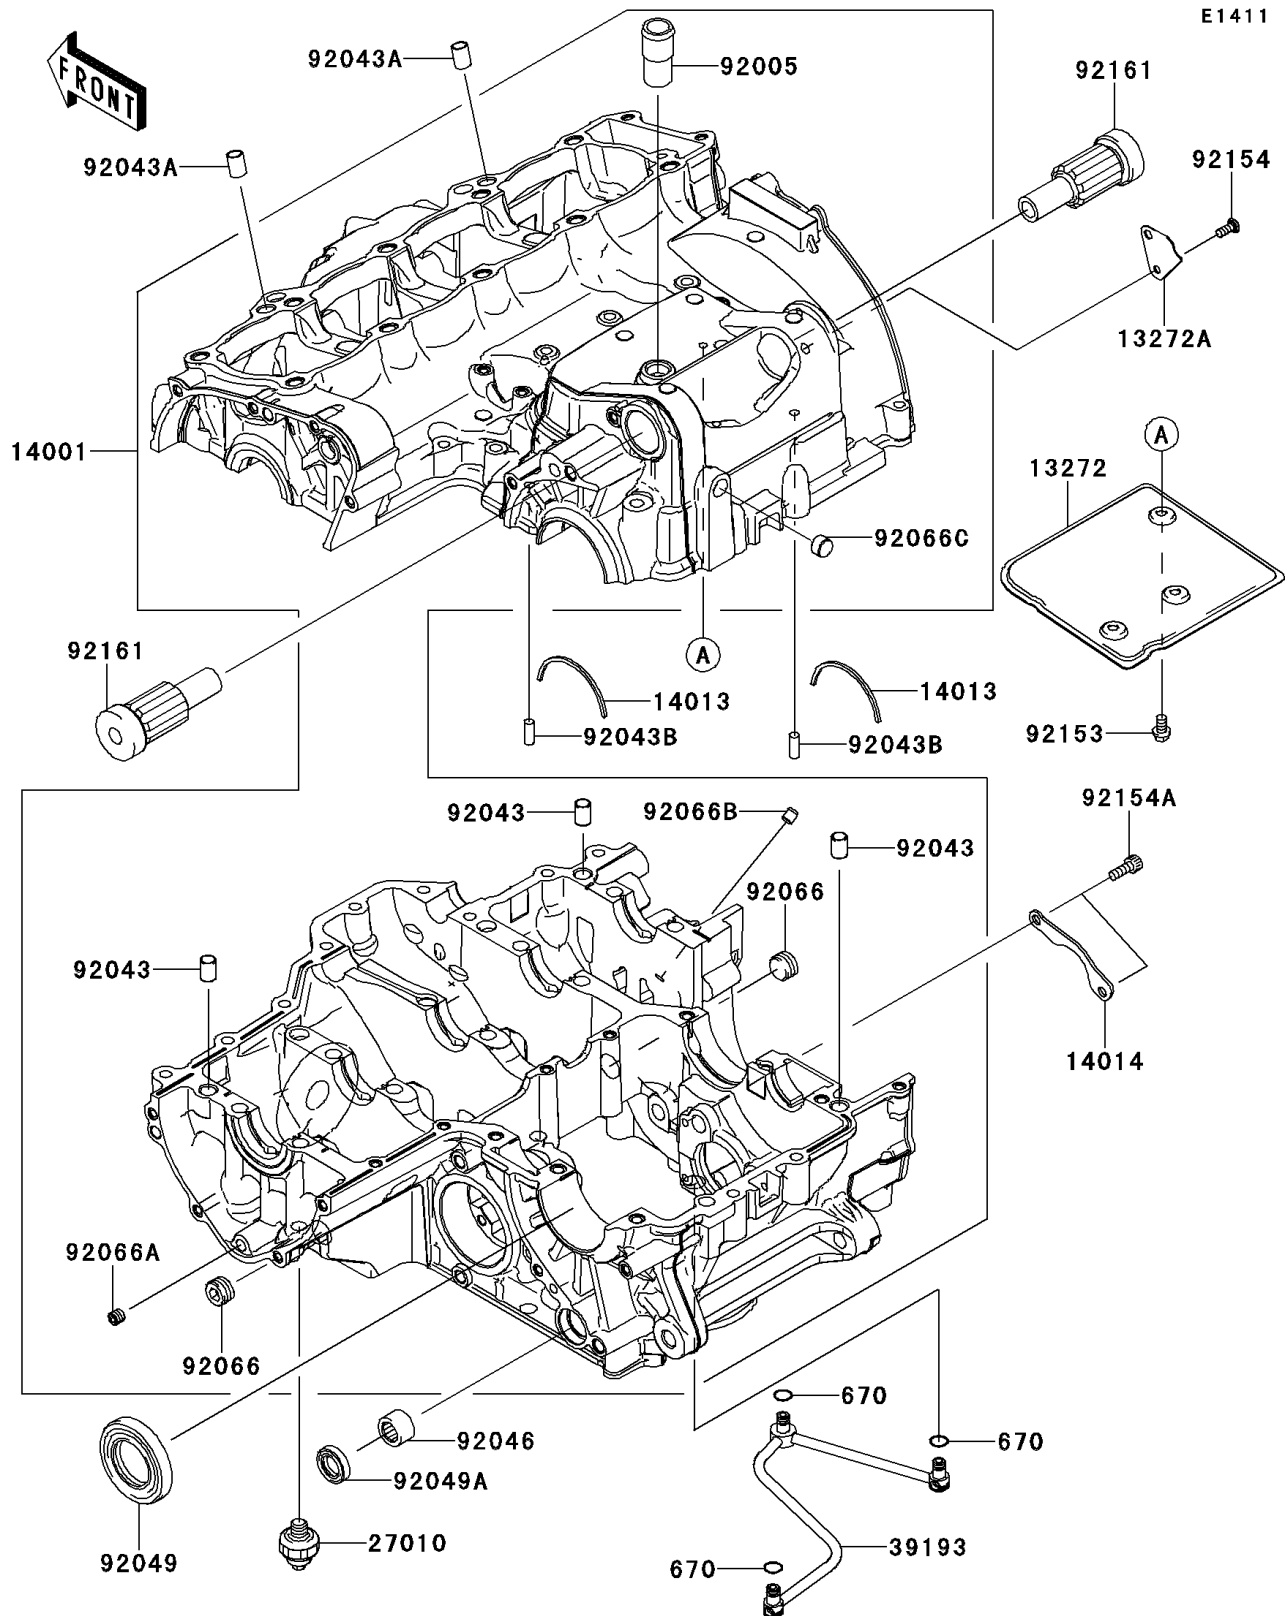

2012 VERSYS® 1000 (European)

PARTS DIAGRAM

Crankcase

2012 VERSYS® 1000 (European)

PARTS LIST

Crankcase

ITEM NAME	PART NUMBER	QUANTITY
-----------	-------------	----------
