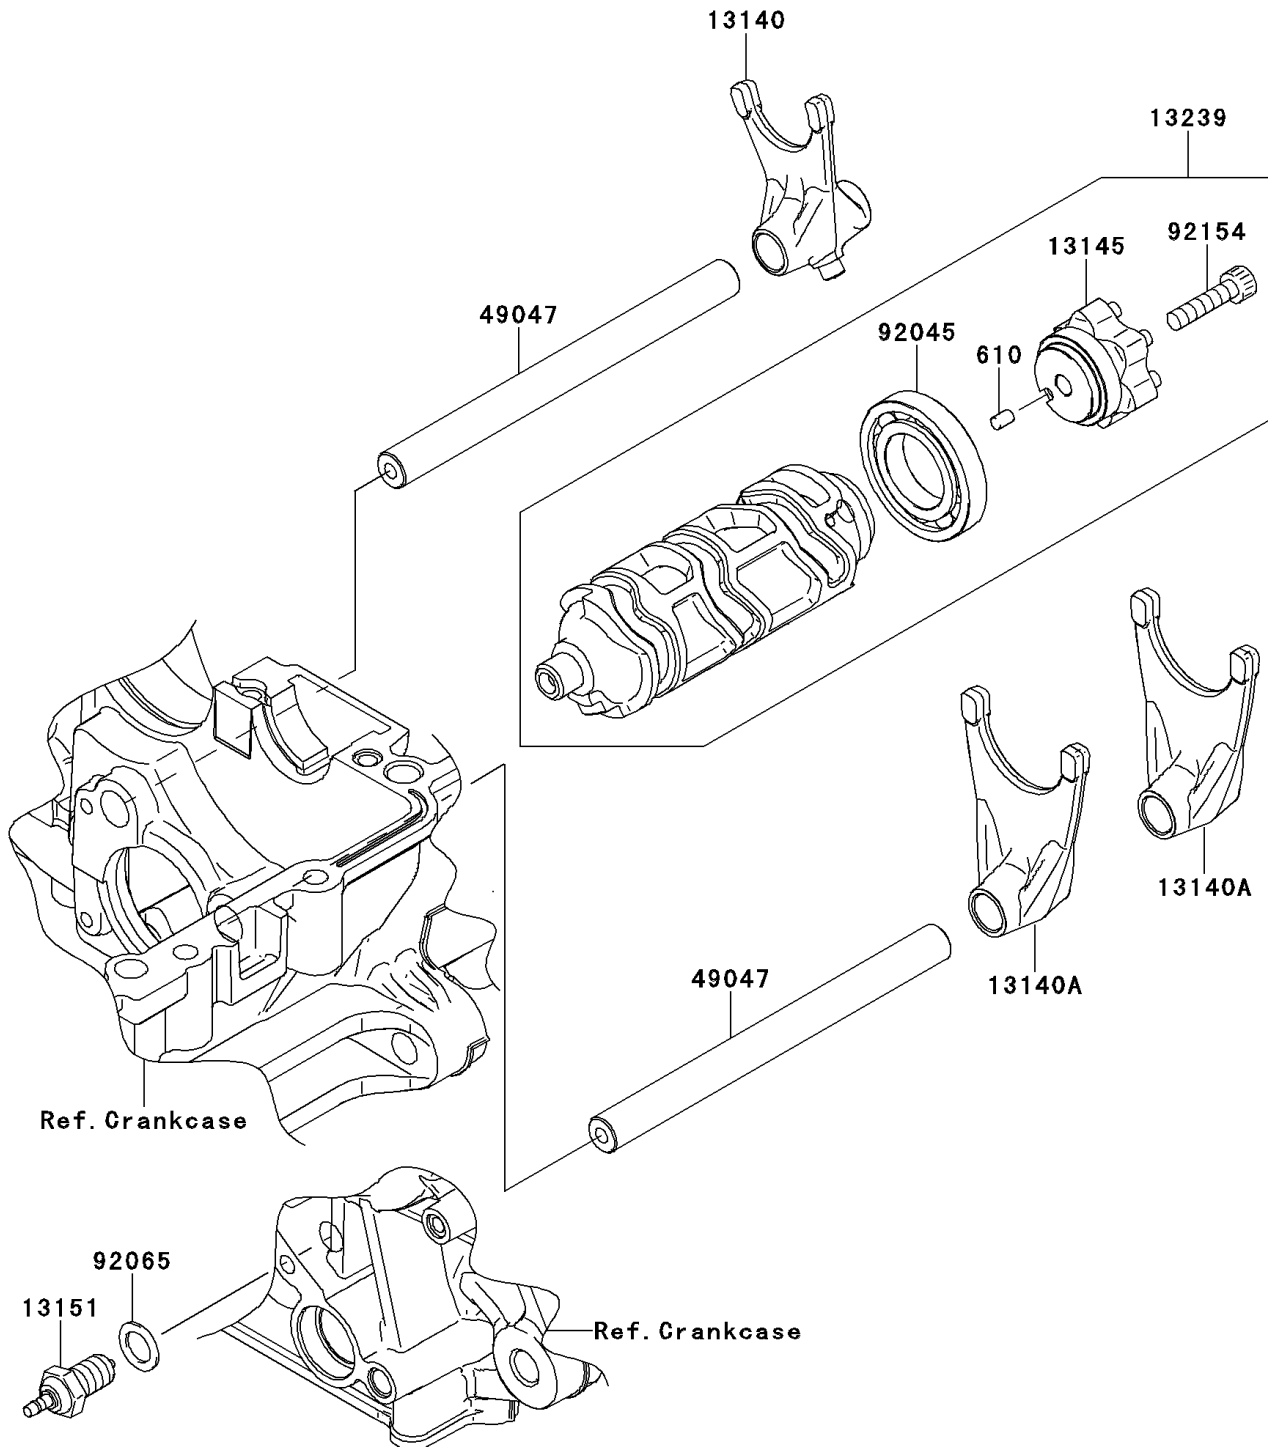

## PARTS DIAGRAM

### Gear Change Drum/Shift Fork(s)

E1362

## PARTS LIST

### Gear Change Drum/Shift Fork(s)

ITEM NAME	PART NUMBER	QUANTITY
-----------	-------------	----------

---