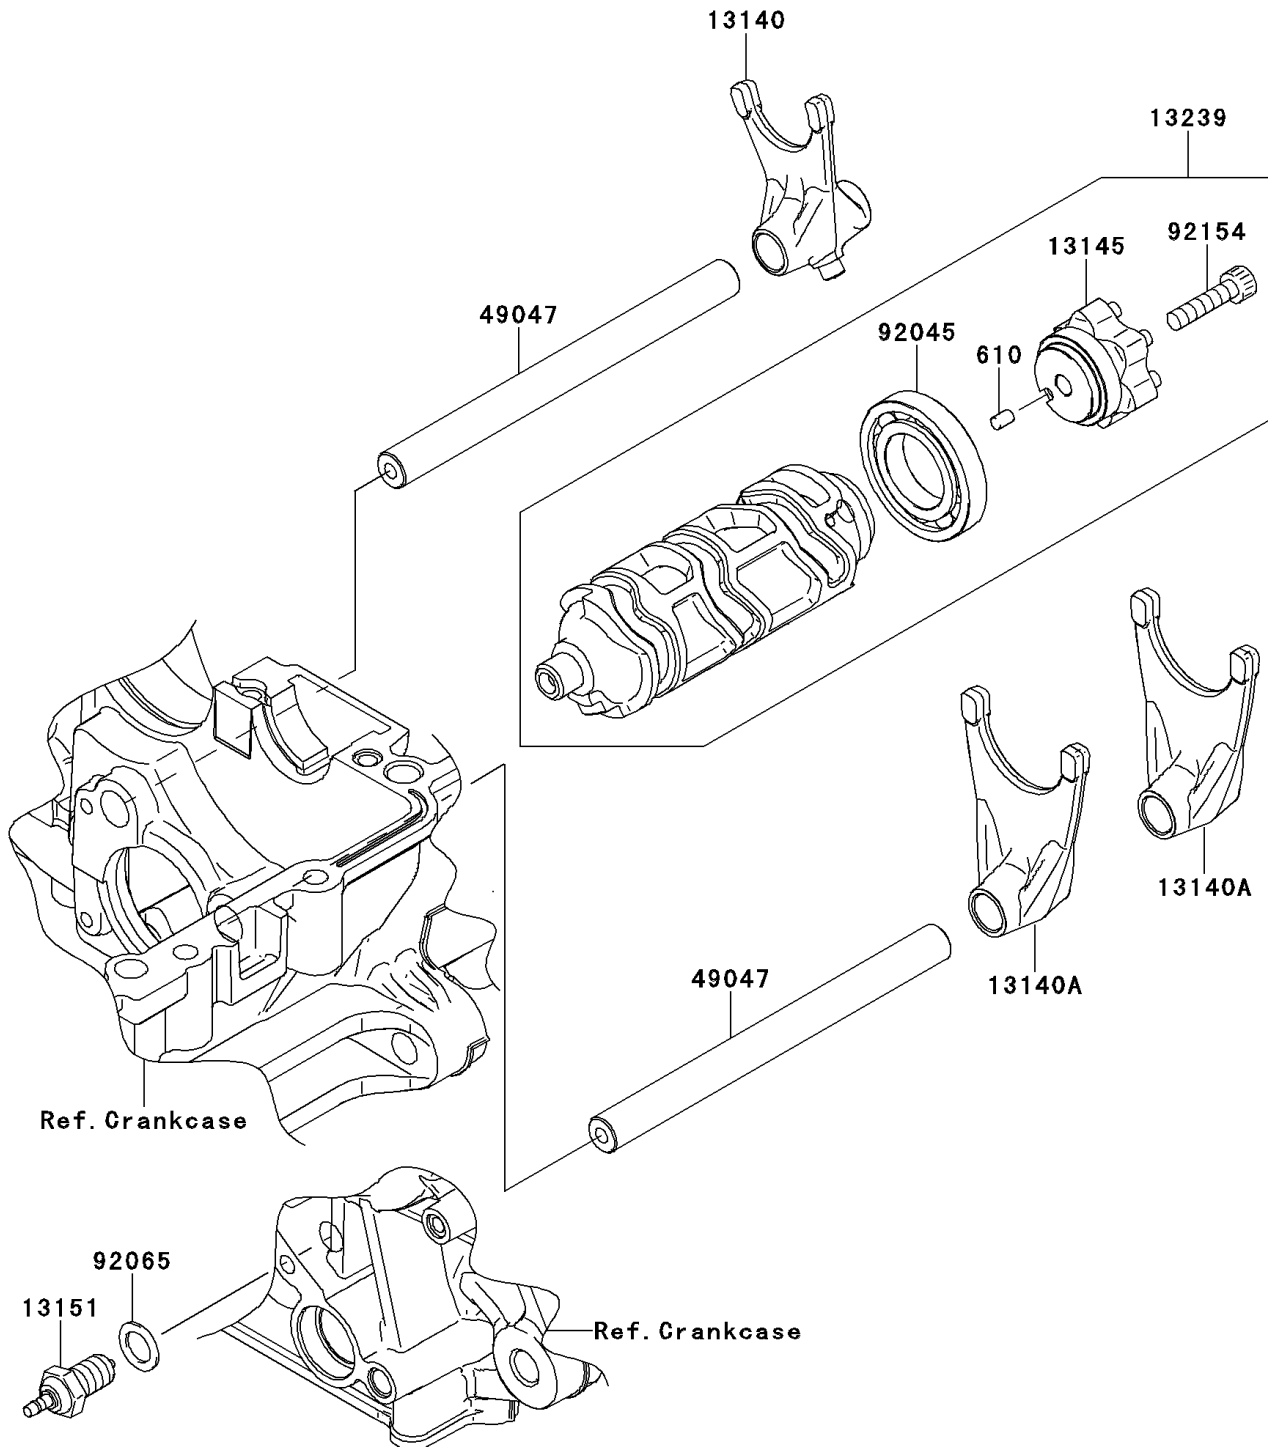

2012 VERSYS® 1000 (European)

PARTS DIAGRAM

Gear Change Drum/Shift Fork(s)

E1362

2012 VERSYS® 1000 (European)

PARTS LIST

Gear Change Drum/Shift Fork(s)

ITEM NAME

PART NUMBER

QUANTITY
