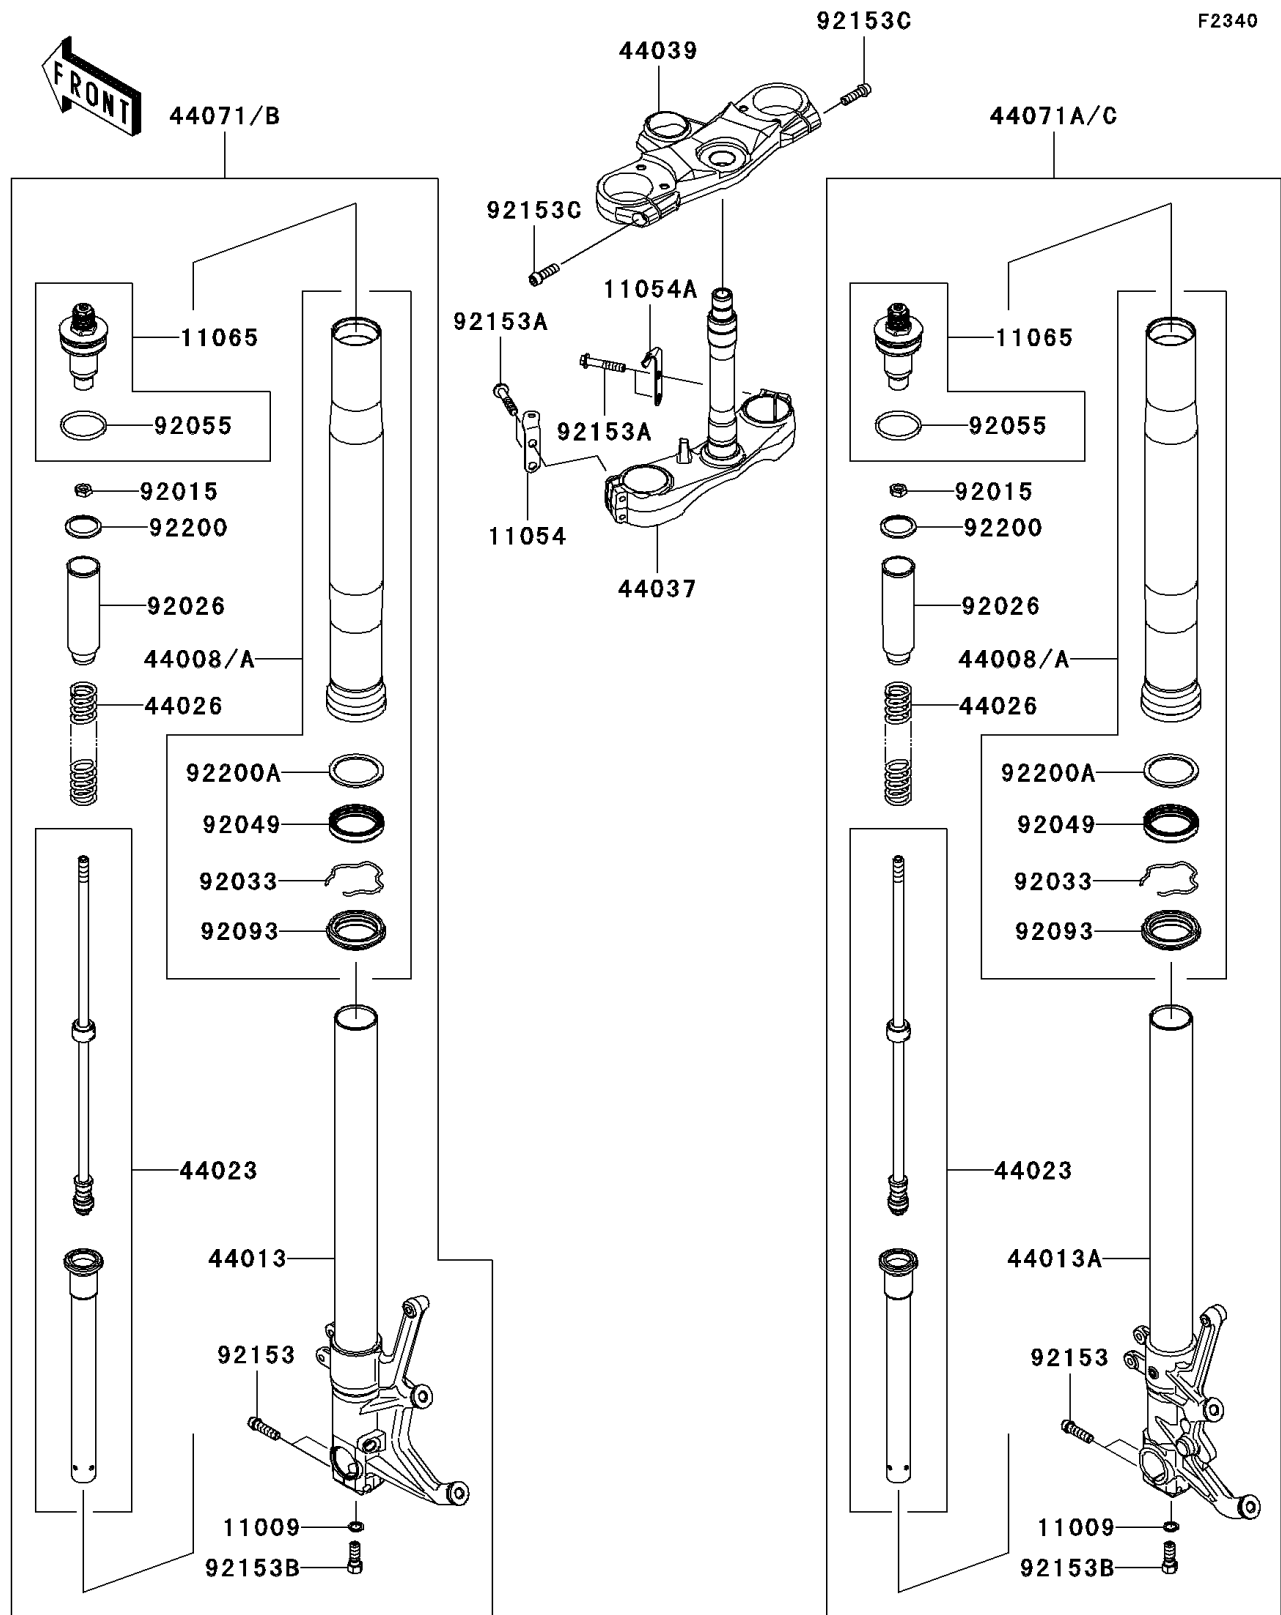

2009 Ninja[®] ZX[™]-14

PARTS DIAGRAM

Front Fork

2009 Ninja® ZX™-14

PARTS LIST

Front Fork

ITEM NAME

PART NUMBER

QUANTITY
