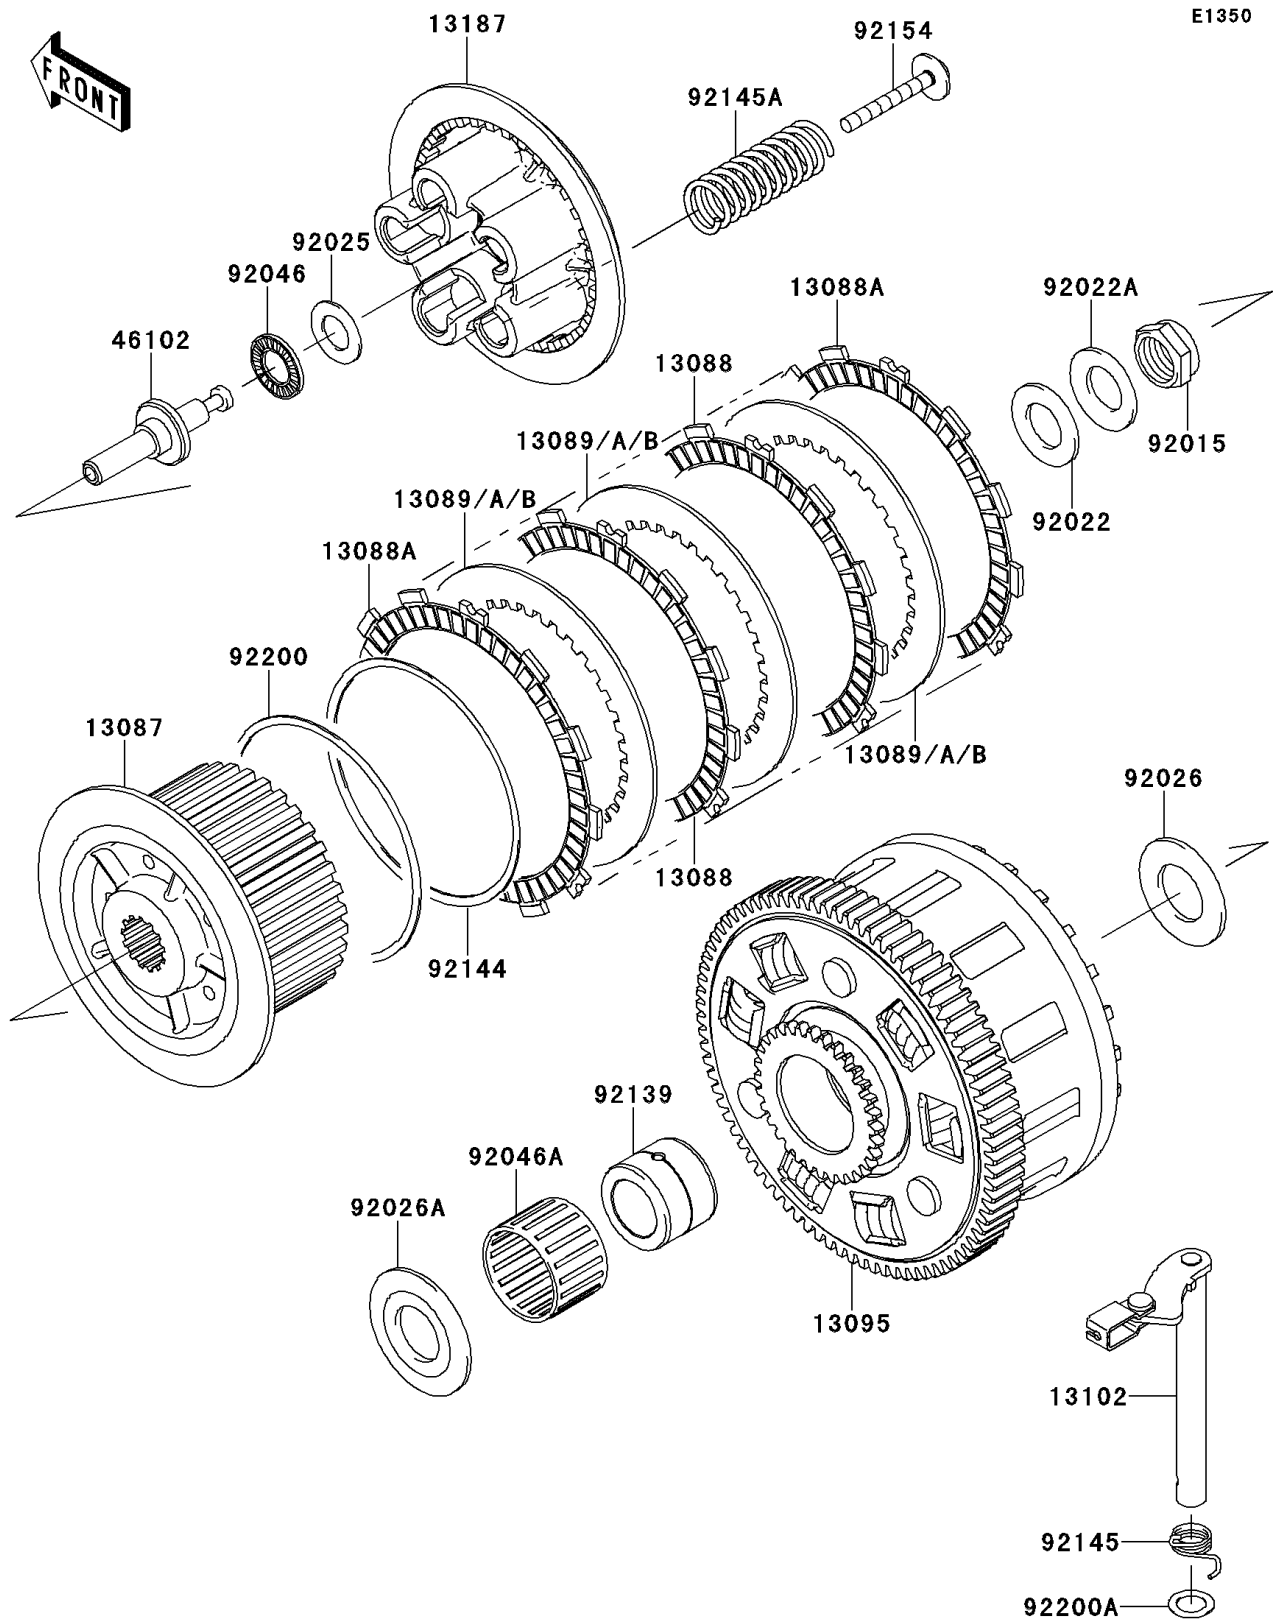

2012 VERSYS® 1000 (European)

PARTS DIAGRAM

Clutch

2012 VERSYS® 1000 (European)

PARTS LIST

Clutch

ITEM NAME	PART NUMBER	QUANTITY
-----------	-------------	----------
