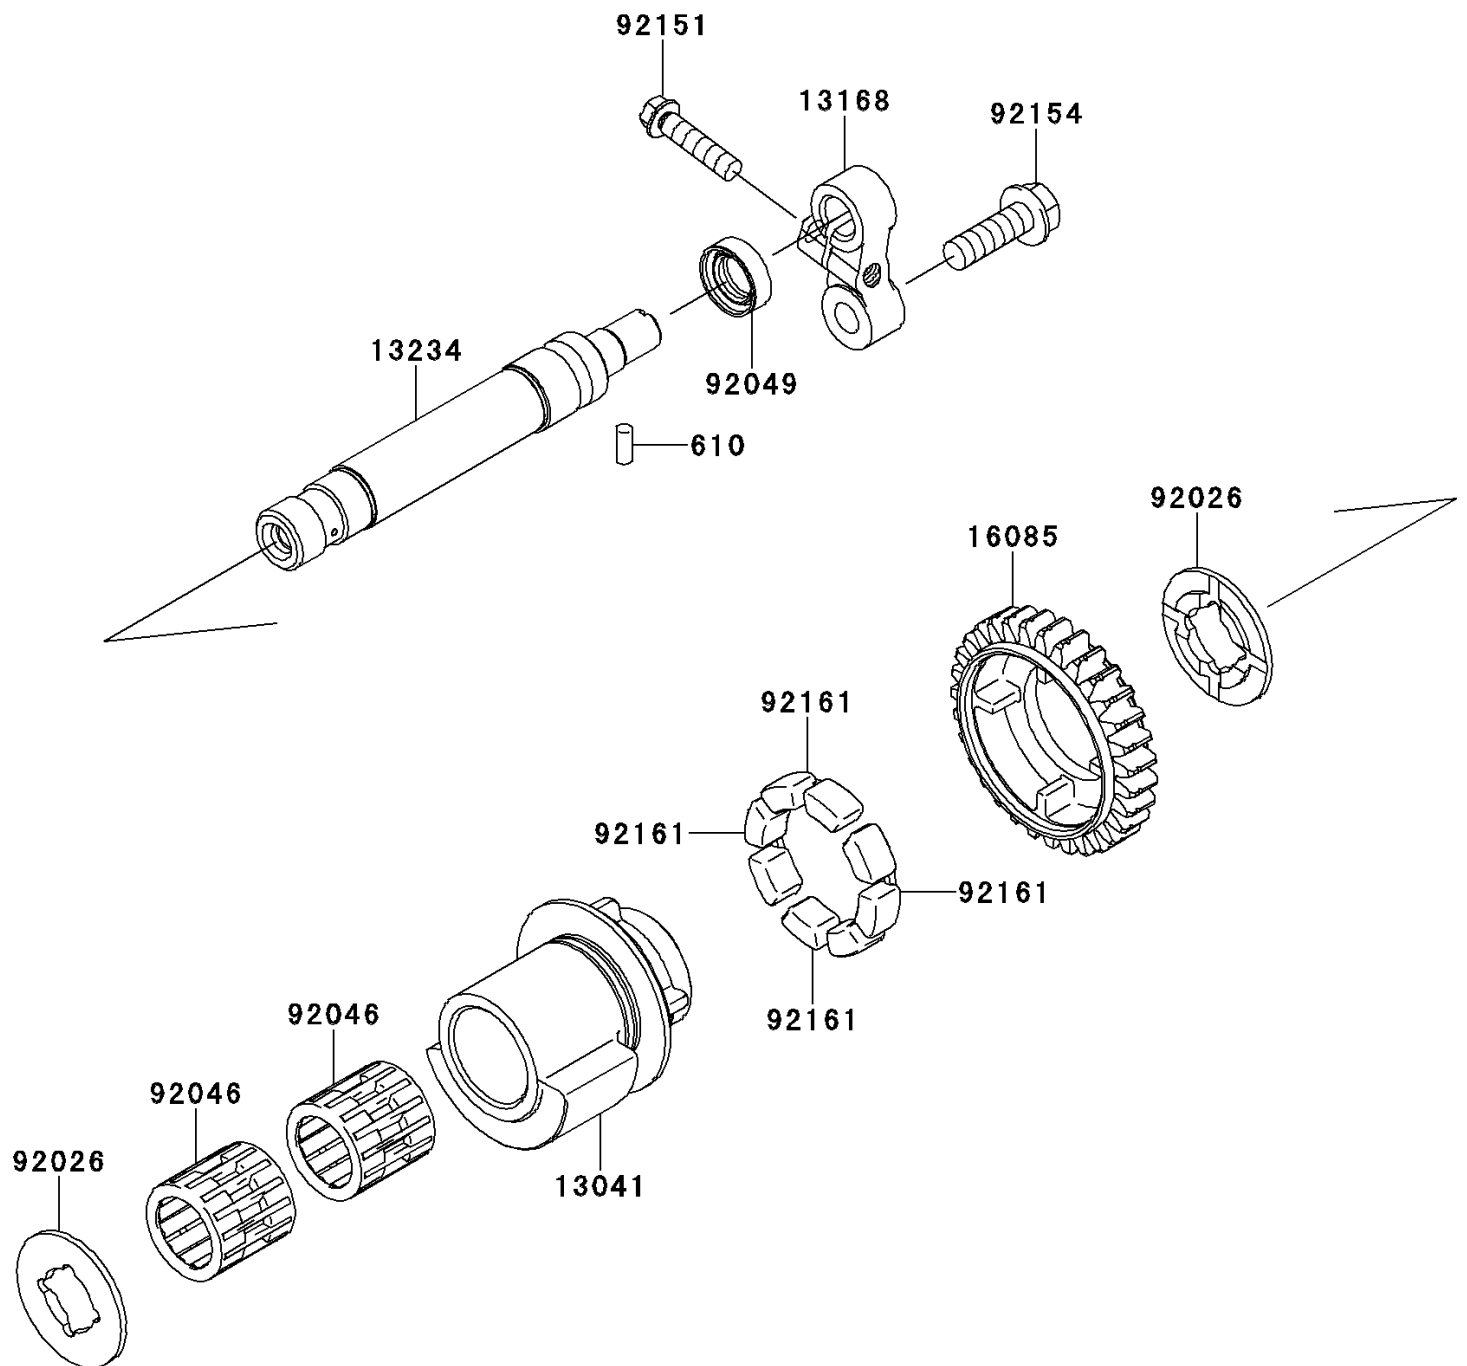

2014 VERSYS® 1000 (European)

PARTS DIAGRAM

Balancer

E1323

2014 VERSYS® 1000 (European)

PARTS LIST

Balancer

ITEM NAME

PART NUMBER

QUANTITY
