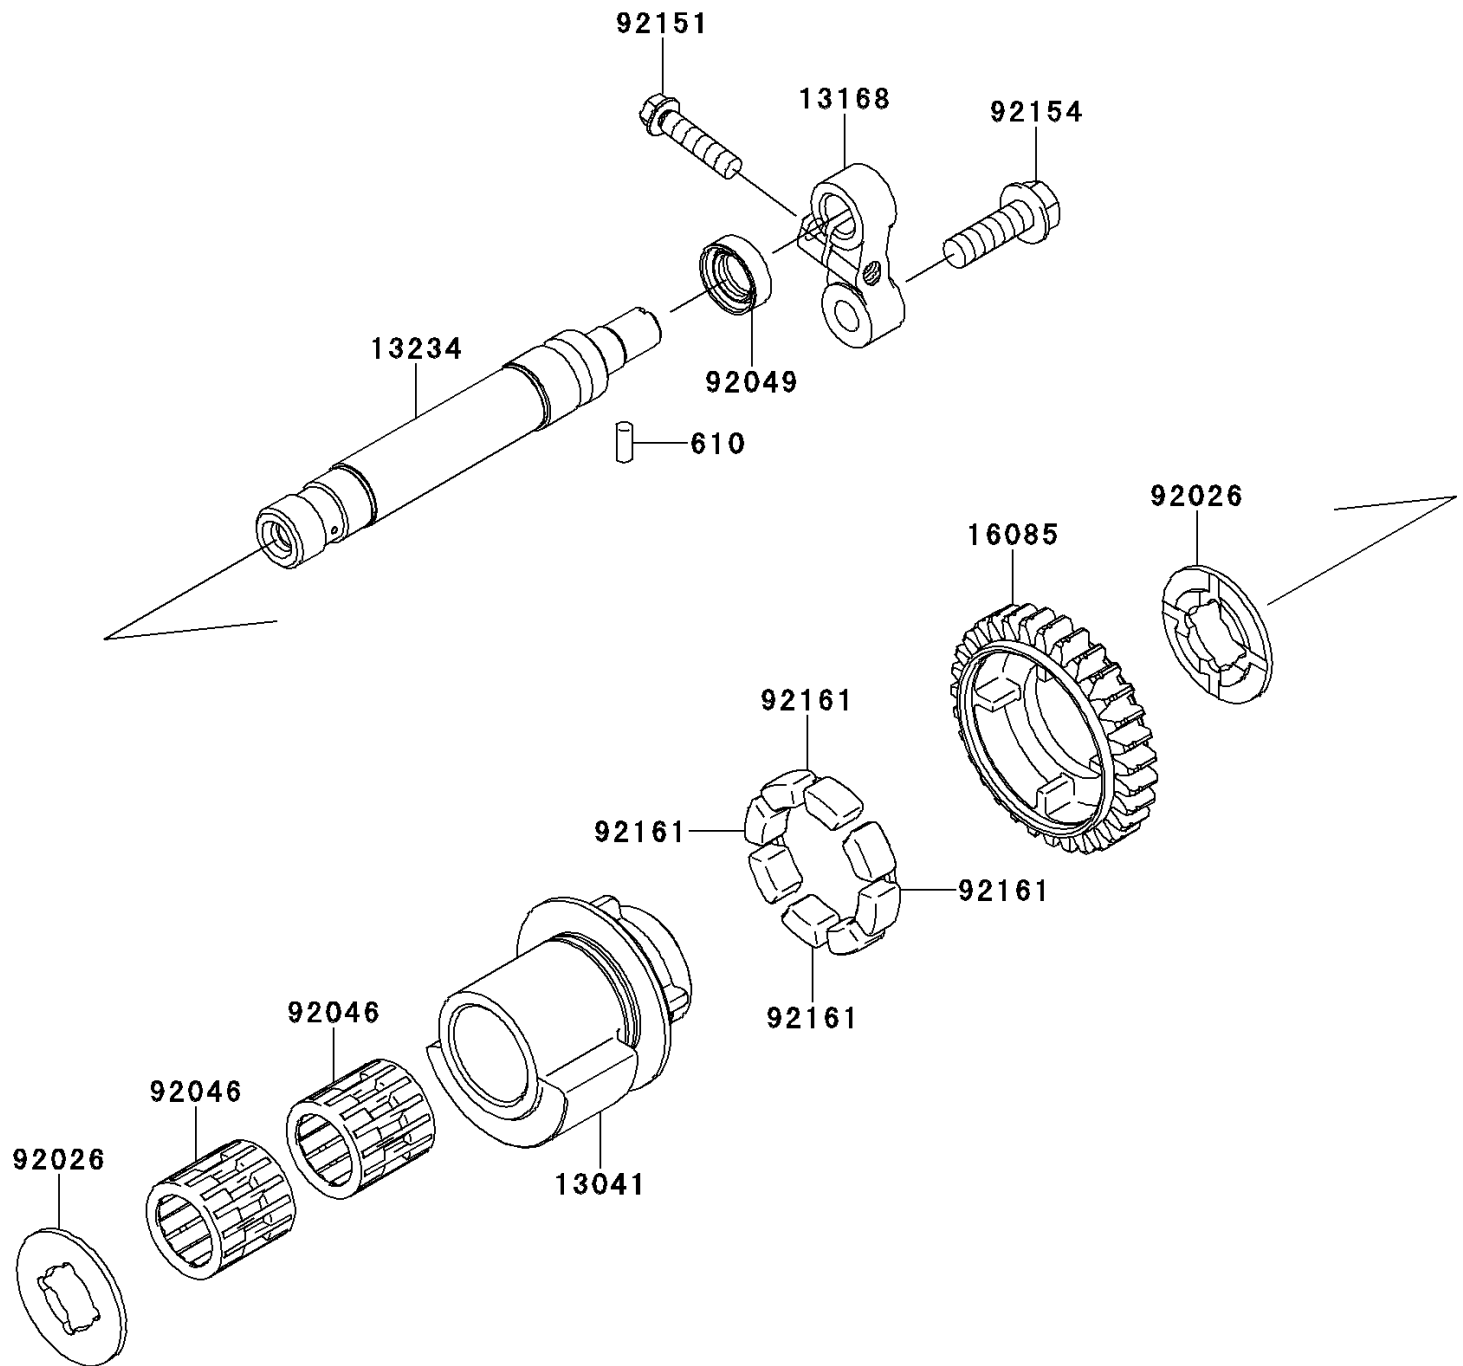

2013 VERSYS® 1000 (European)

PARTS DIAGRAM

Balancer

E1323

2013 VERSYS® 1000 (European)

PARTS LIST

Balancer

ITEM NAME	PART NUMBER	QUANTITY
-----------	-------------	----------
