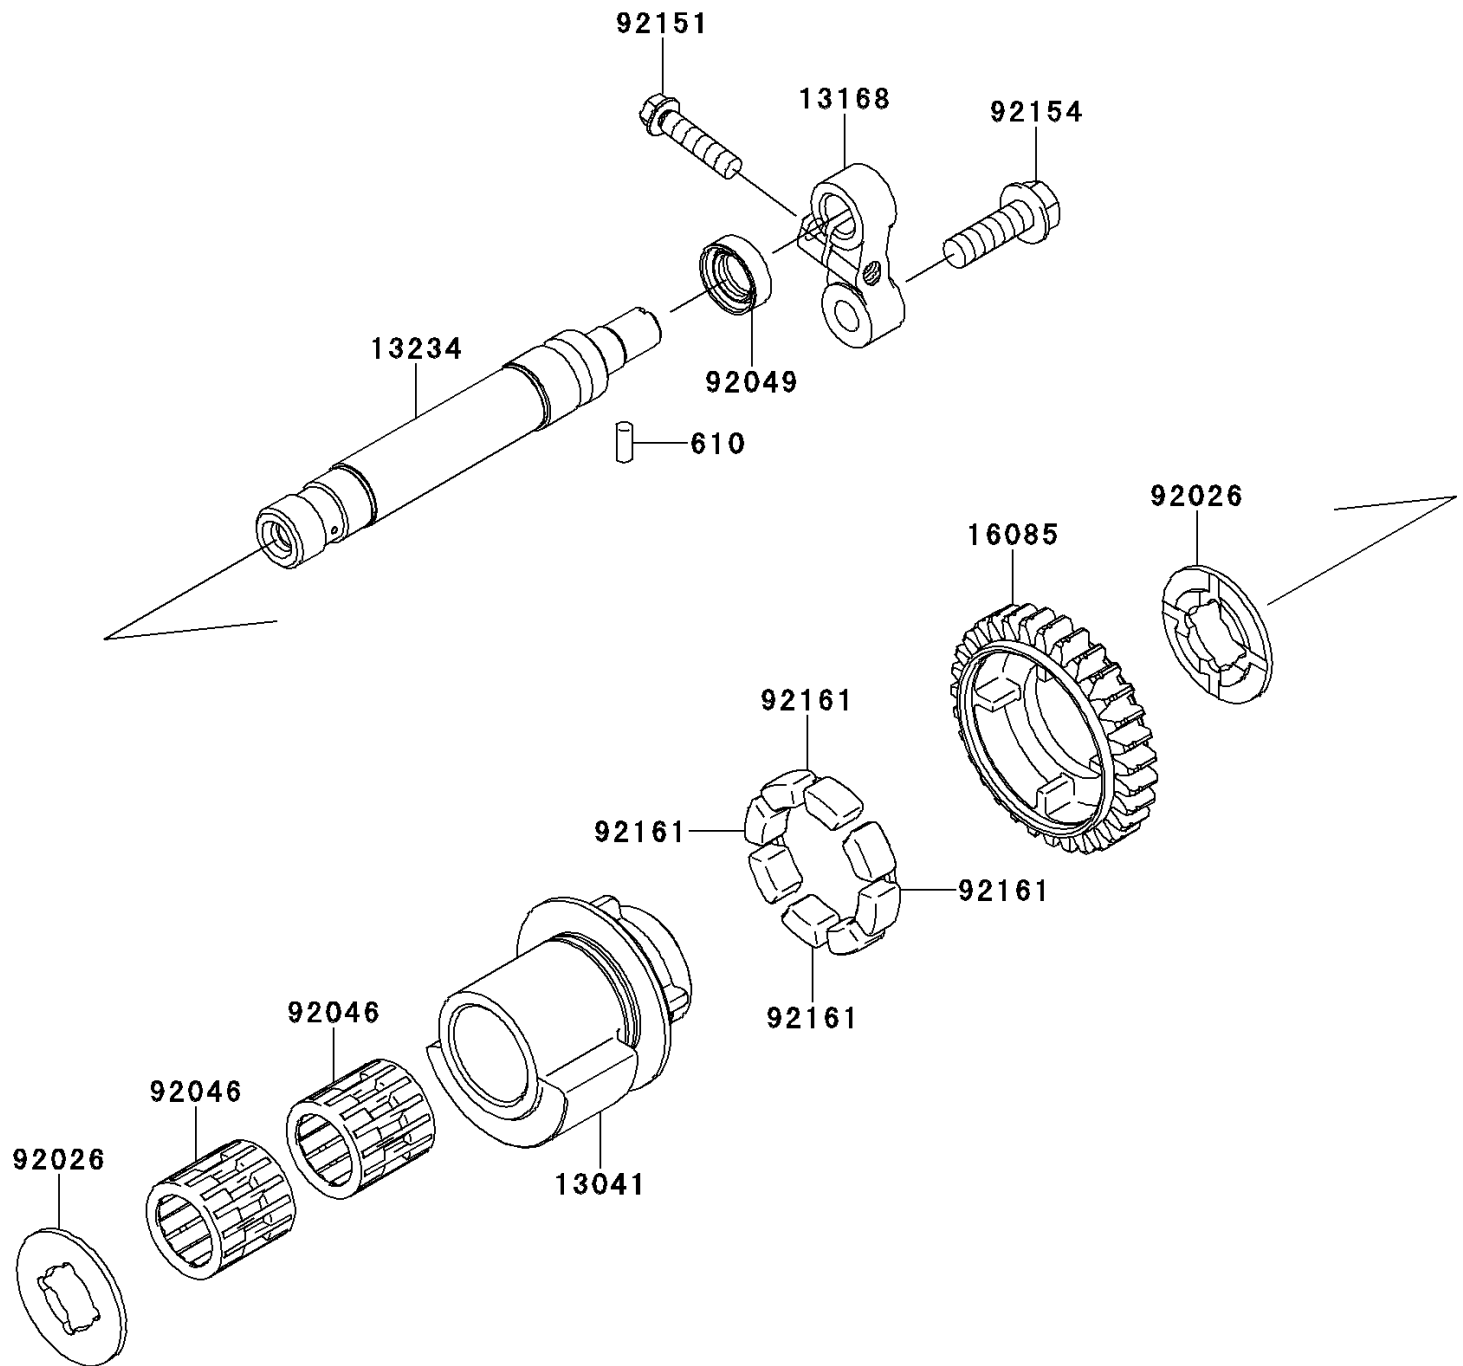

2012 VERSYS® 1000 (European)

PARTS DIAGRAM

Balancer

E1323

2012 VERSYS® 1000 (European)

PARTS LIST

Balancer

ITEM NAME

PART NUMBER

QUANTITY
